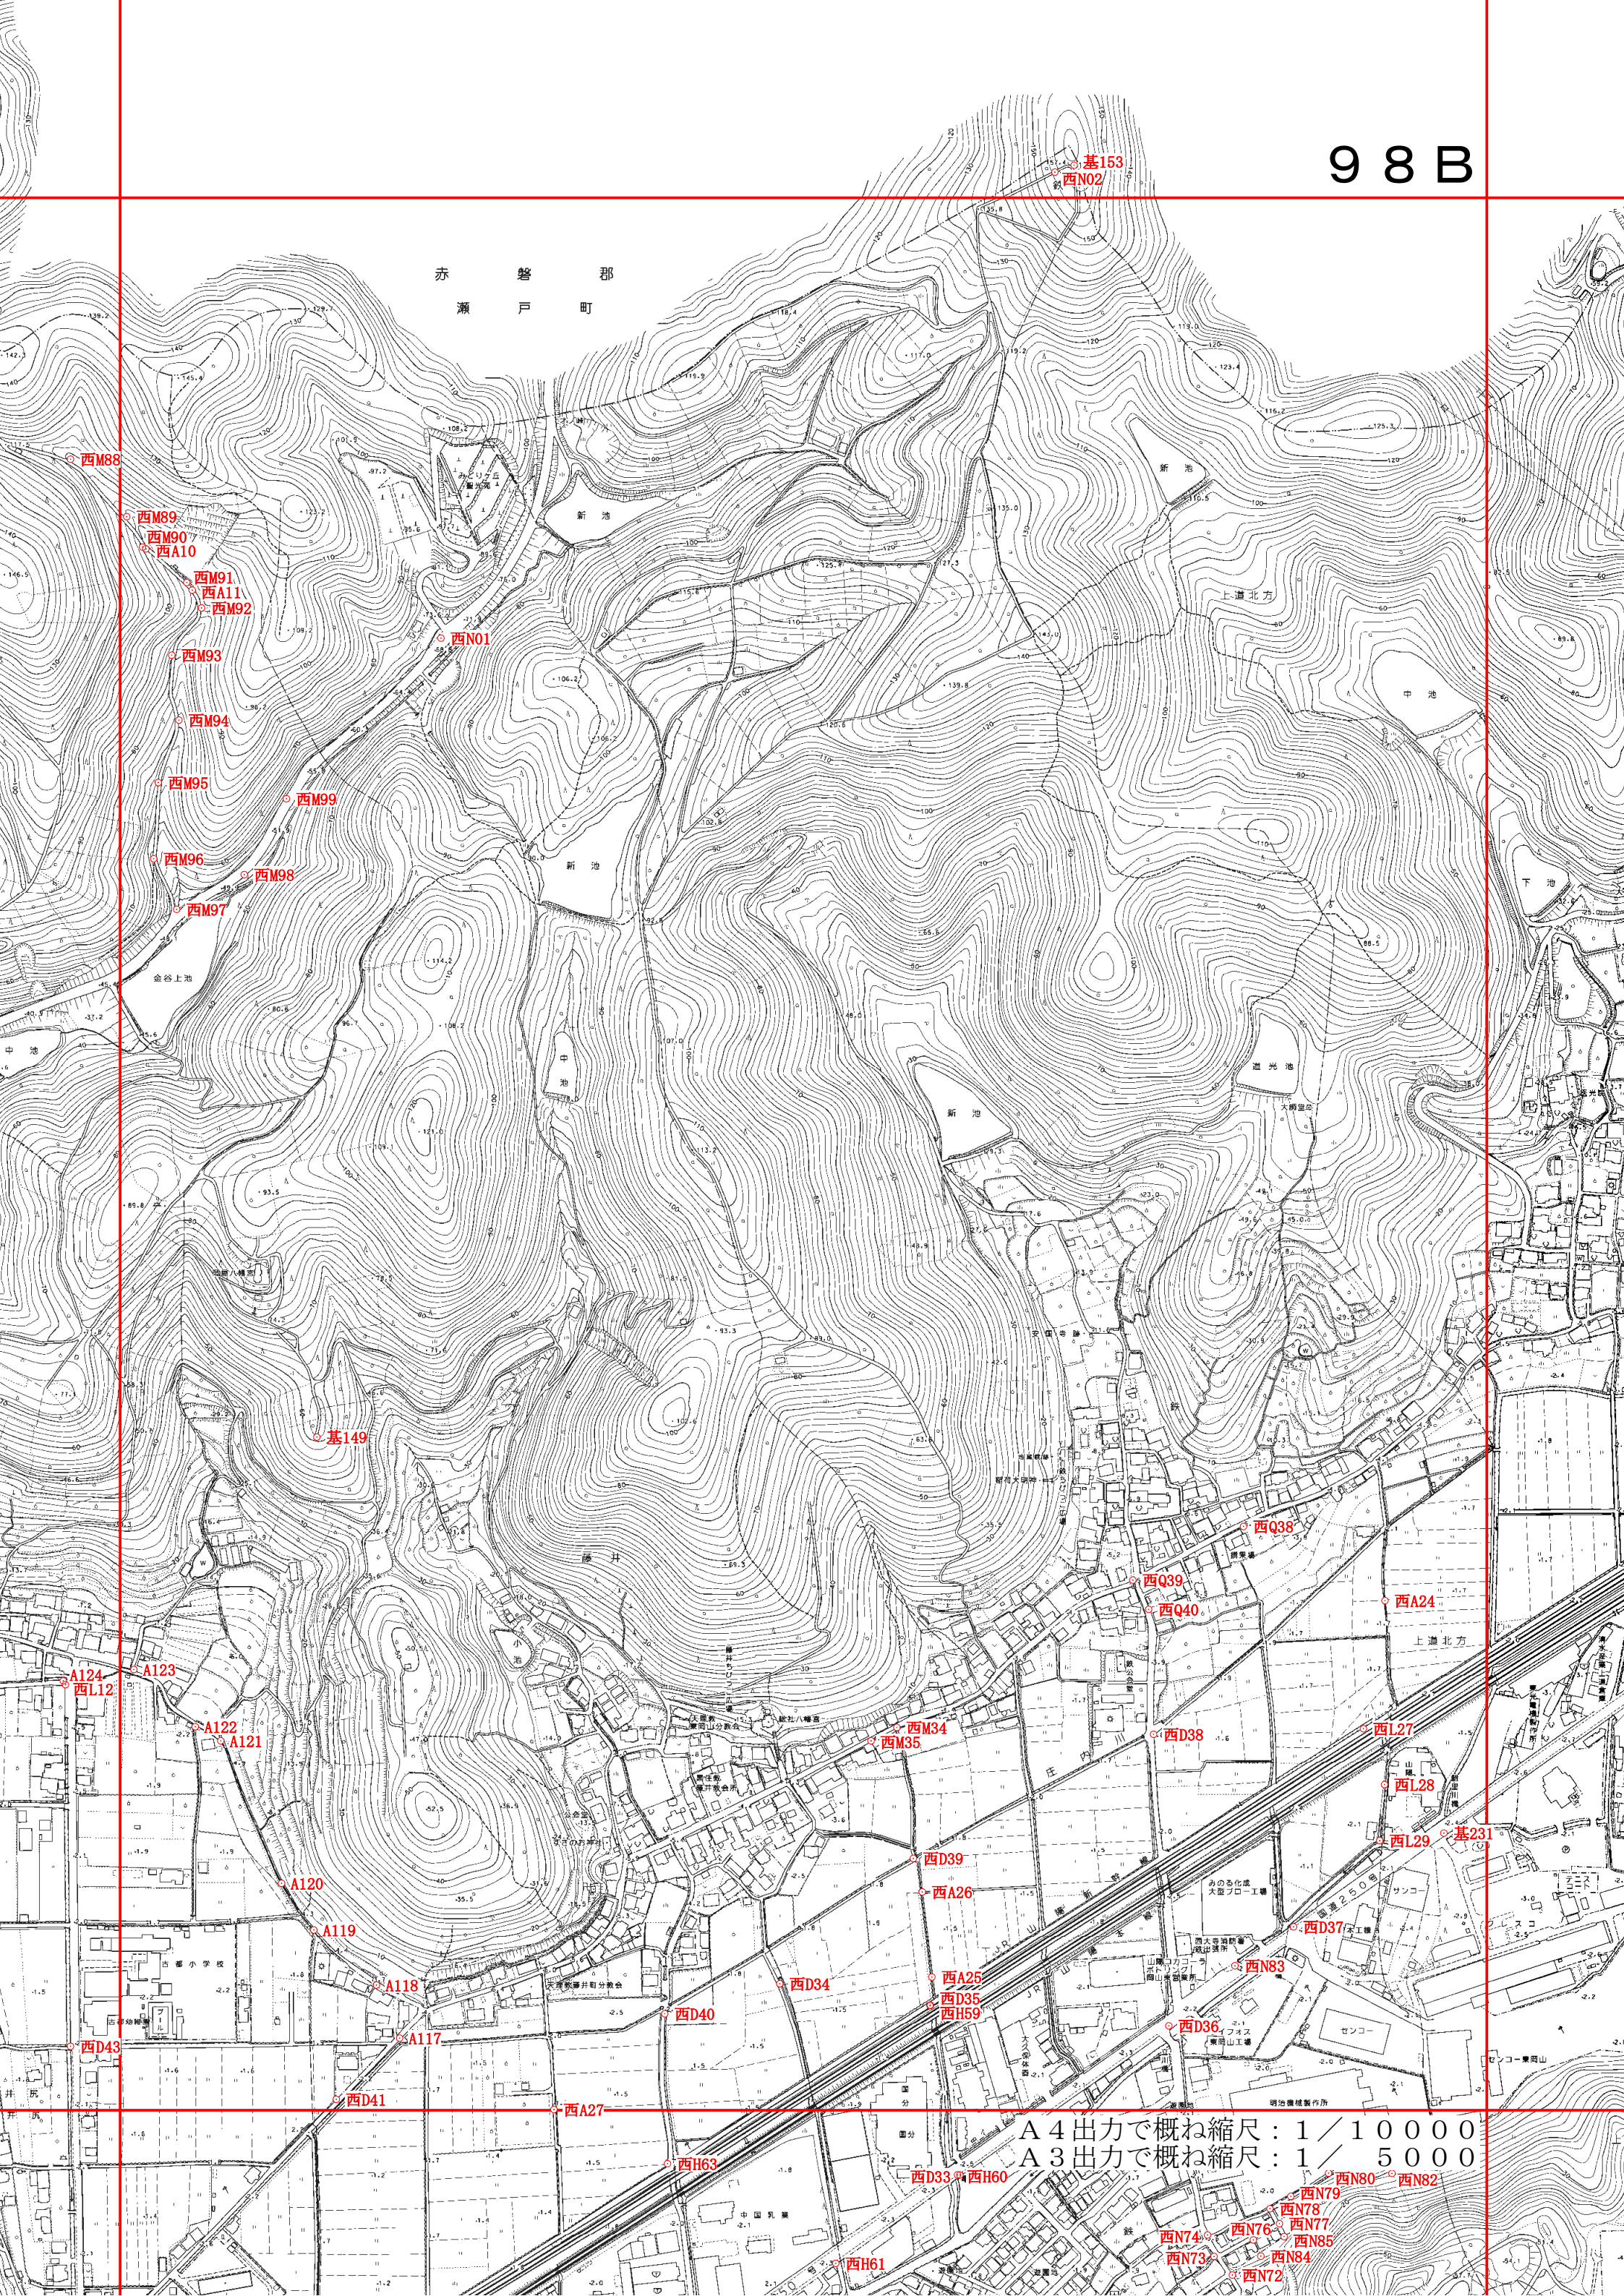

A4出力で概ね縮尺：1 / 10000  
A3出力で概ね縮尺：1 / 5000

赤 磐 郡  
瀬 戸 町

A4出力で概ね縮尺：1 / 10000  
 A3出力で概ね縮尺：1 / 5000