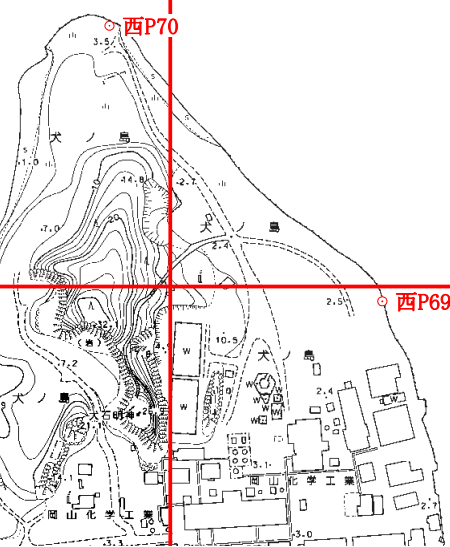

189A

瀬戸内海

A4出力で概ね縮尺：1 / 10000
A3出力で概ね縮尺：1 / 5000