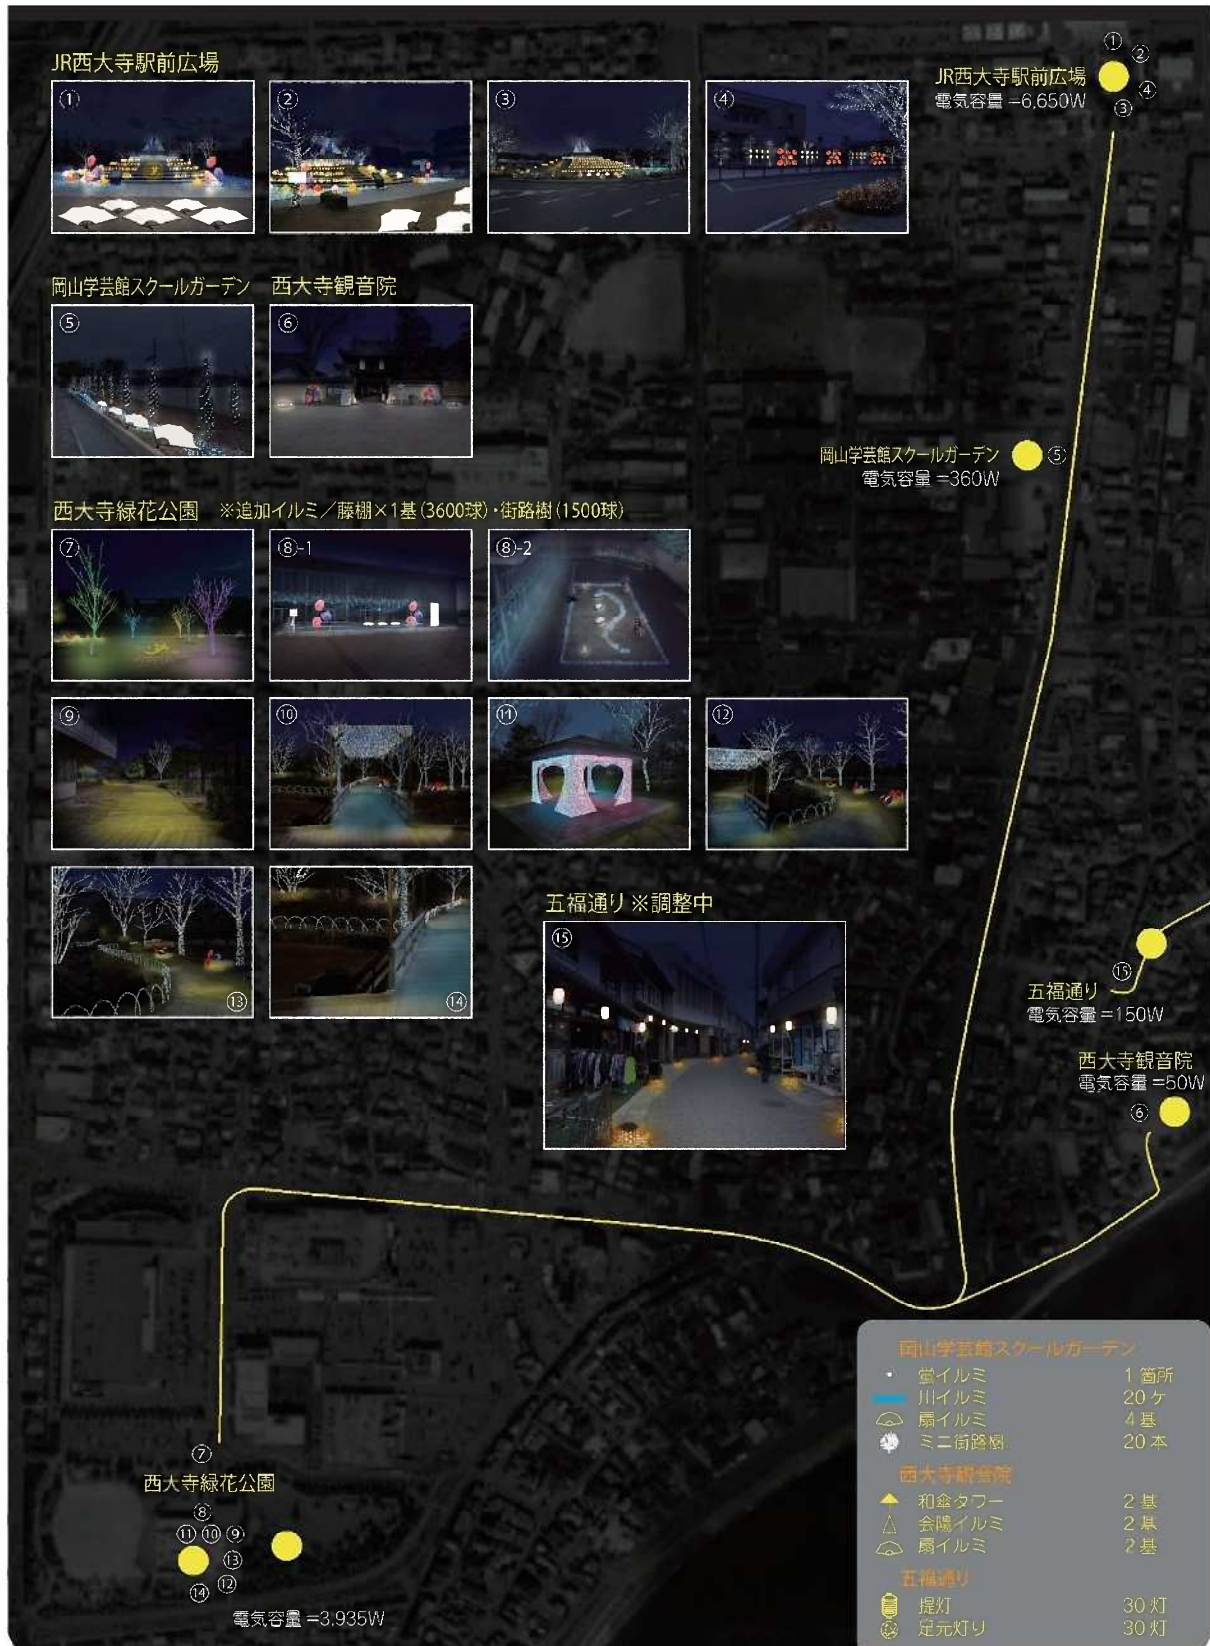

# イルミネーション全体配置図

**【日時】 2025年2月1日～2025年2月28日**  
**【場所】 JR西大寺駅前広場・岡山学芸館スクールガーデン**  
**西大寺緑花公園・西大寺観音院・五福通り**  
**【点灯時間】17:30～22:00(西大寺会陽当日 2月15日/17:30～25:00)**

## 《西大寺緑花公園演出物》

芝生内川イルミ2400球、芝生まわりイルミ1000球、和傘タワー2台、入口街路樹イルミ7500球、入口植栽ライトアップ192球、足元誘導灯り30台、和傘イルミ30個、ラブリーフォトジェニック10000球、藤棚3600球×2機、街路樹イルミ9000球、ガーデンフェンスライトイルミ5000球