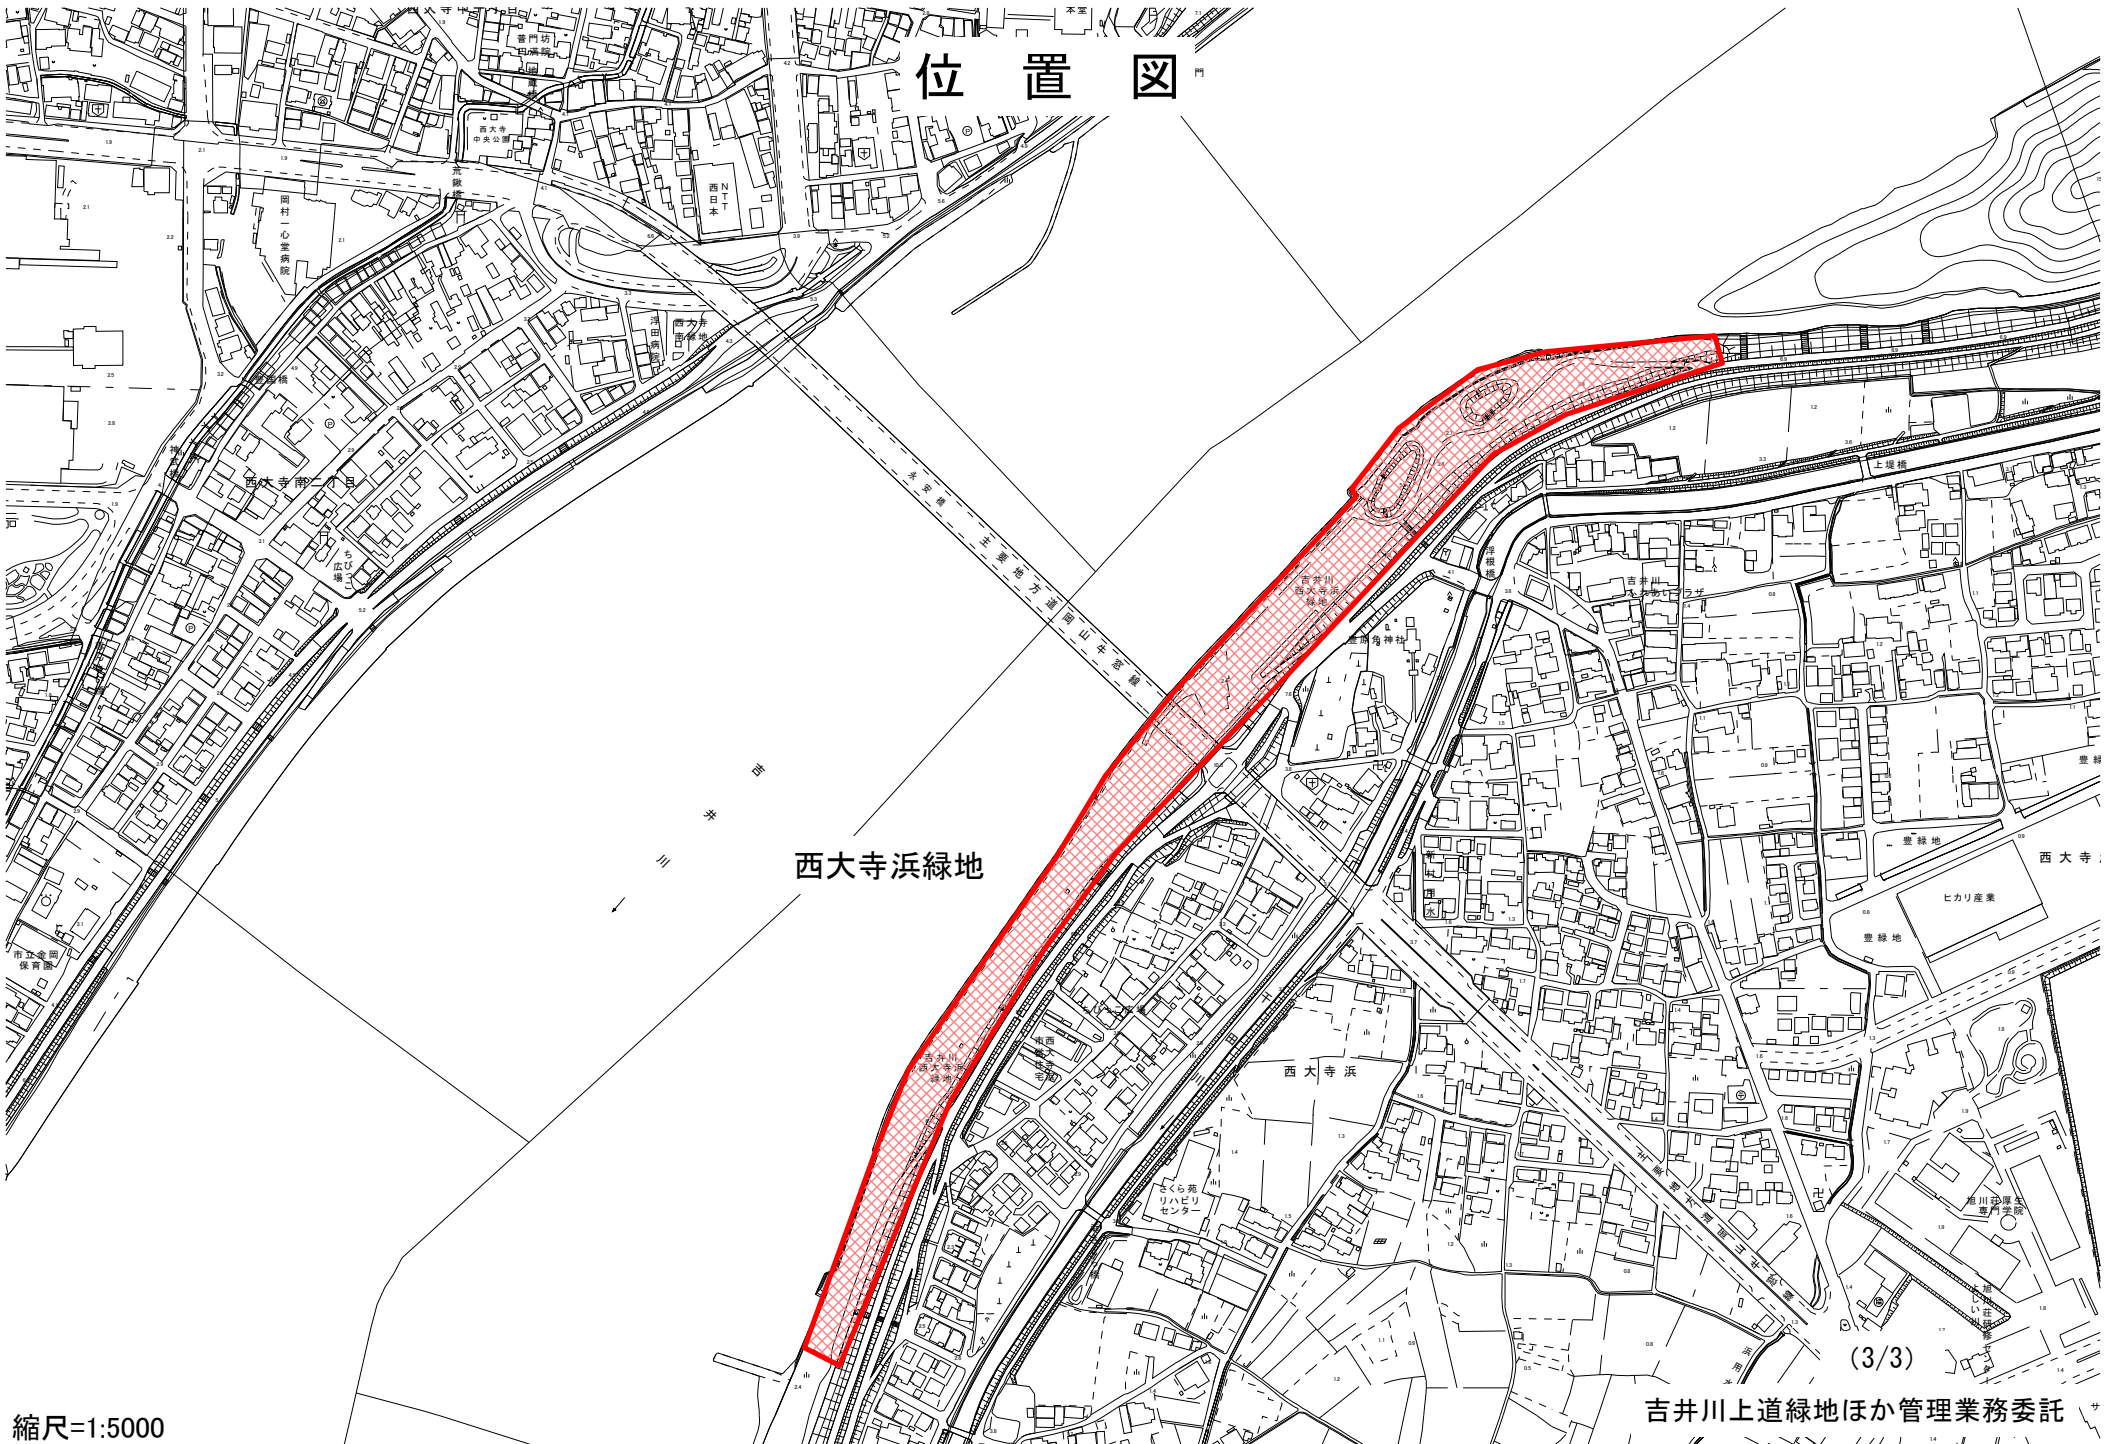

位置図

吉井川上道緑地(一日市)

吉井川上道緑地(寺山)

瀬戸内市

(1/3)

吉井川上道緑地ほか管理業務委託

位置図

(2/3)

吉井川上道緑地ほか管理業務委託

位置図

西大寺浜緑地

縮尺=1:5000

吉井川上道緑地ほか管理業務委託