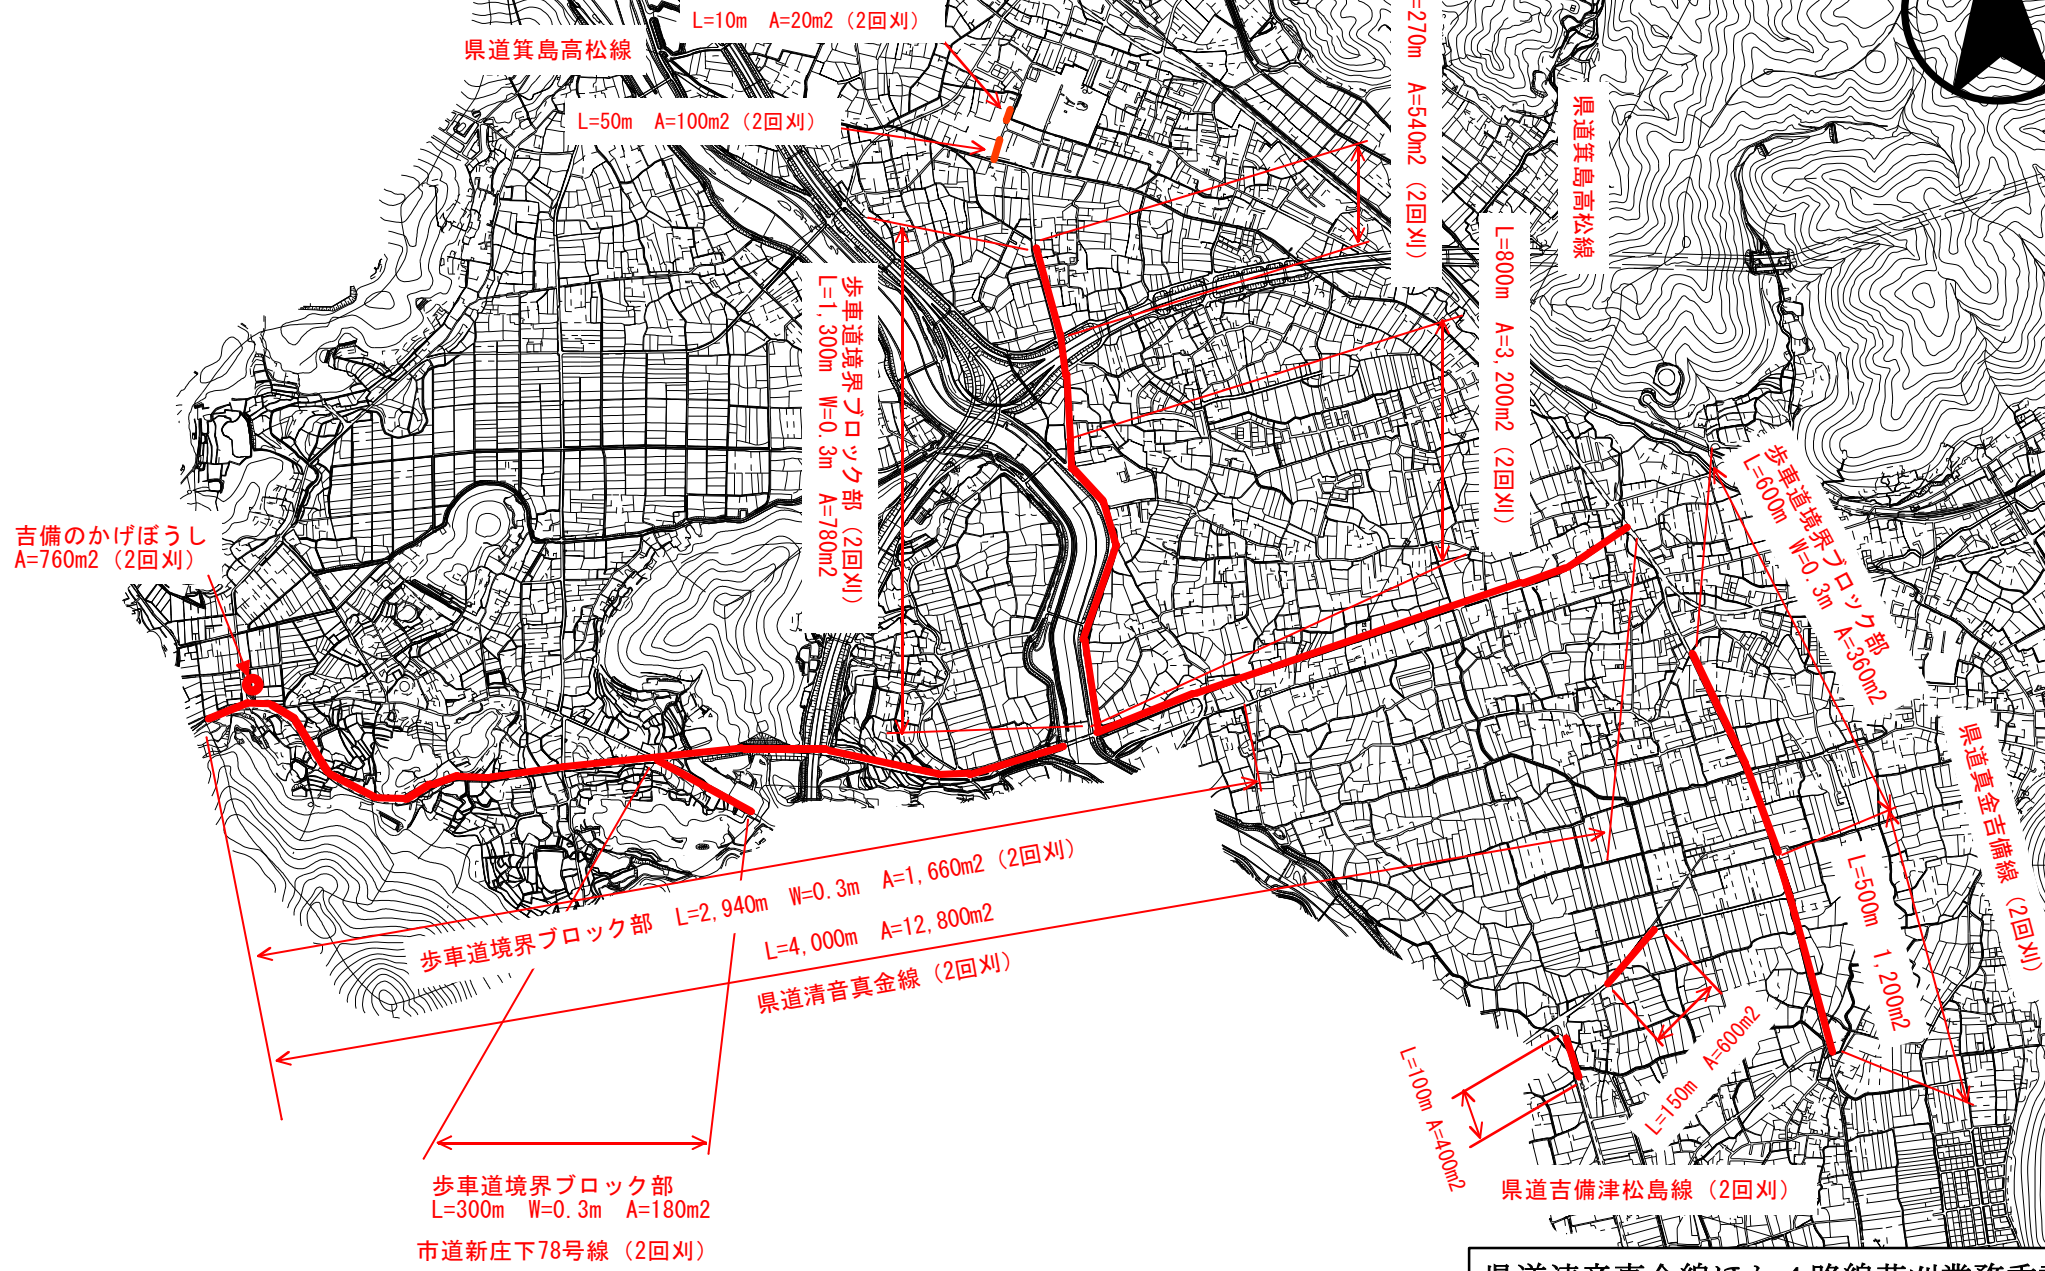

位置図

県道清音真金線ほか4路線草刈業務委託