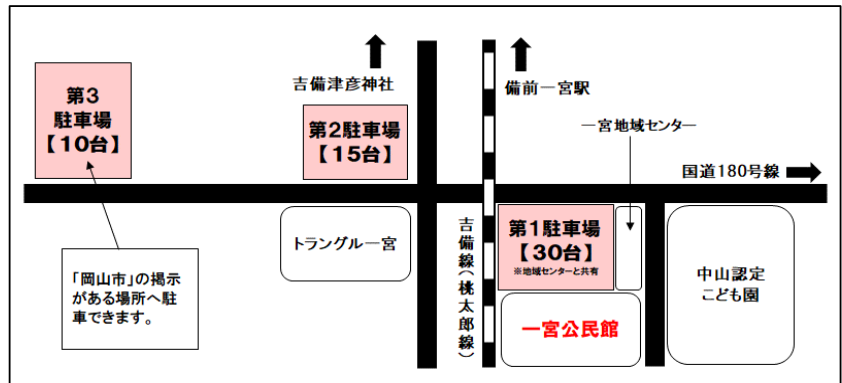

曜日	No.	クラブ名	活動日・時間	講師名	定員	月受講料	備考
土曜日	64	スマホ同好会	2・4 土 10:00～12:00	芝吹 貴広	20	1,000円	
	65	手話クラブ	2・4 土 10:00～12:00	野上 恵子	15	1,000円	
	66	練 功	2・4 土 10:00～12:00	藤原 照恵	20	1,000円	
	67	子ども書道教室A	2・4 土 13:00～14:30	板野 敦子	30	1,000円	4, 5歳から
	68	子ども書道教室B	2・4 土 14:30～16:00	板野 敦子	34	1,000円	4, 5歳から
	69	夜のカラオケ同好会	2・4 土 19:00～21:00	—	10	0円	
	70	音読会	3 土 13:00～15:00	—	10	0円	中学生から
	71	一宮短歌同好会	3 土 13:30～15:30		20	0円	

《駐車場案内》

- ◎第1・第2・第3駐車場があります。
- ◎駐車場は一宮地域センターと共用です。
  - ・第1駐車場:30台
  - ・第2駐車場:15台
  - ・第3駐車場:10台
- ◎いずれの駐車場も
  枠外駐車はご遠慮ください。