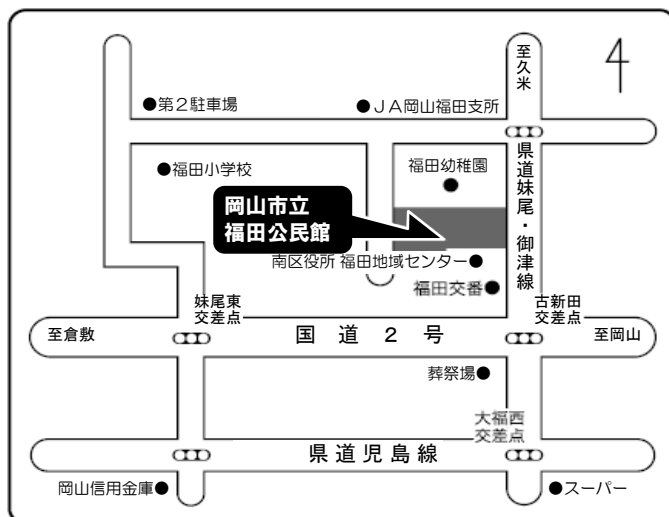

ホームページ

メールアドレス

フェイスブック