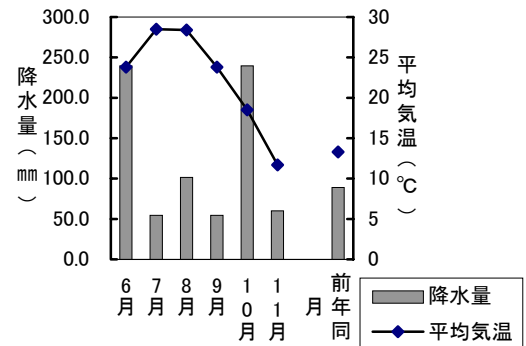

* 岡南学区の豊成二丁目地内, 三勲学区の東山三丁目地内, 及び財田学区の雄町地内は, 住民登録人口なし。

5 気象

岡山観測所

単位 °C,mm,h

年	月	次	平均気温	降水量	日照時間
平成	10	年	17.3	1261.0	1893.5
	11	年	16.5	957.5	1980.5
	12	年	16.5	813.0	2006.8
	13	年			
		6	23.8	239.5	164.5
		7	28.5	54.5	220.1
		8	28.4	101.5	210.7
		9	23.8	54.5	172.8
		10	18.5	239.5	192.2
		11	11.7	60.0	161.7
		前年同月	13.3	89.0	125.7