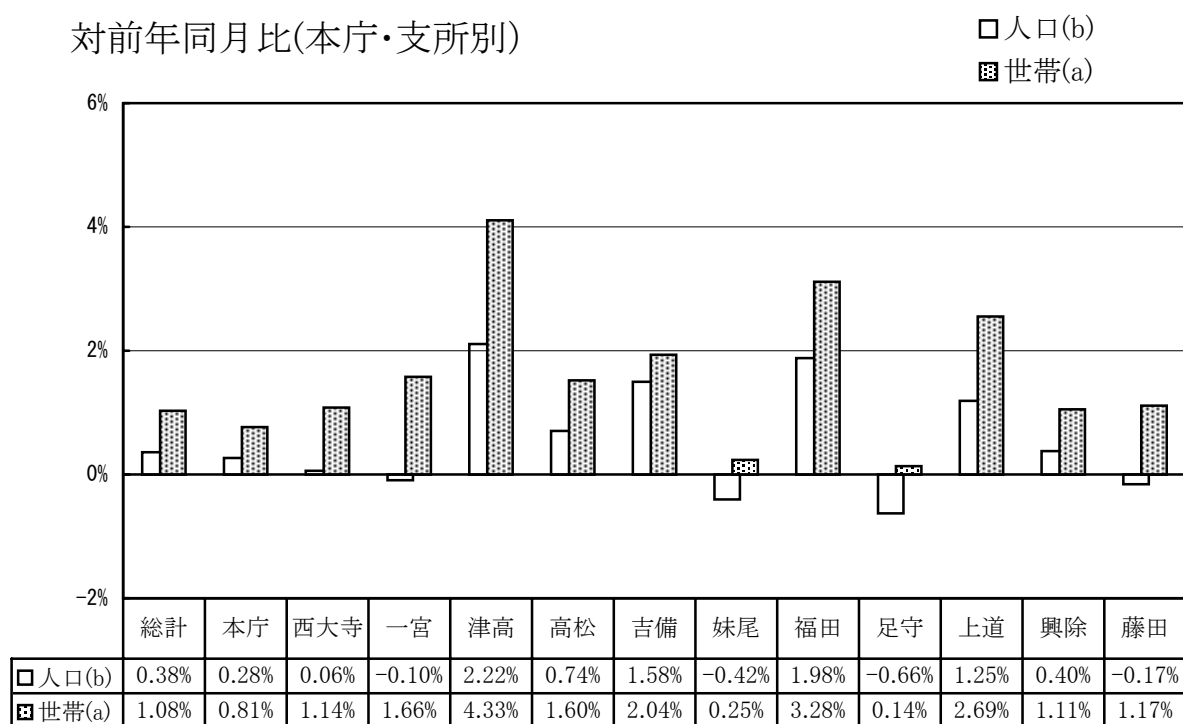

2 本庁支所別住民基本台帳人口及び外国人登録人口 (平成13年12月末)

区 分	人口総数	住 民 基 本 台 帳 人 口					
		世帯(a)	人口(b)		対前月増加数		
	(b+c)			男	女	世帯	人口
岡山市計	631 959	249 184	624 487	301 388	323 099	119	265
本庁	407 003	171 253	400 777	193 745	207 032	102	235
西大寺支所	67 440	23 639	67 079	32 052	35 027	△ 22	△ 35
一宮支所	22 117	7 582	21 973	10 434	11 539	6	11
津高支所	19 082	7 083	18 943	9 228	9 715	△ 4	△ 12
高松支所	17 432	5 709	17 391	8 376	9 015	11	33
吉備支所	22 848	8 206	22 702	10 925	11 777	16	24
妹尾支所	14 924	5 293	14 806	7 236	7 570	2	10
福田支所	9 843	3 272	9 782	4 769	5 013	2	△ 3
足守支所	7 963	2 862	7 958	3 764	4 194	0	5
上道支所	16 288	5 492	16 217	7 786	8 431	△ 2	1
興除支所	14 250	4 559	14 178	6 835	7 343	6	△ 5
藤田支所	12 769	4 234	12 681	6 238	6 443	2	1

対前年同月比(本庁・支所別)