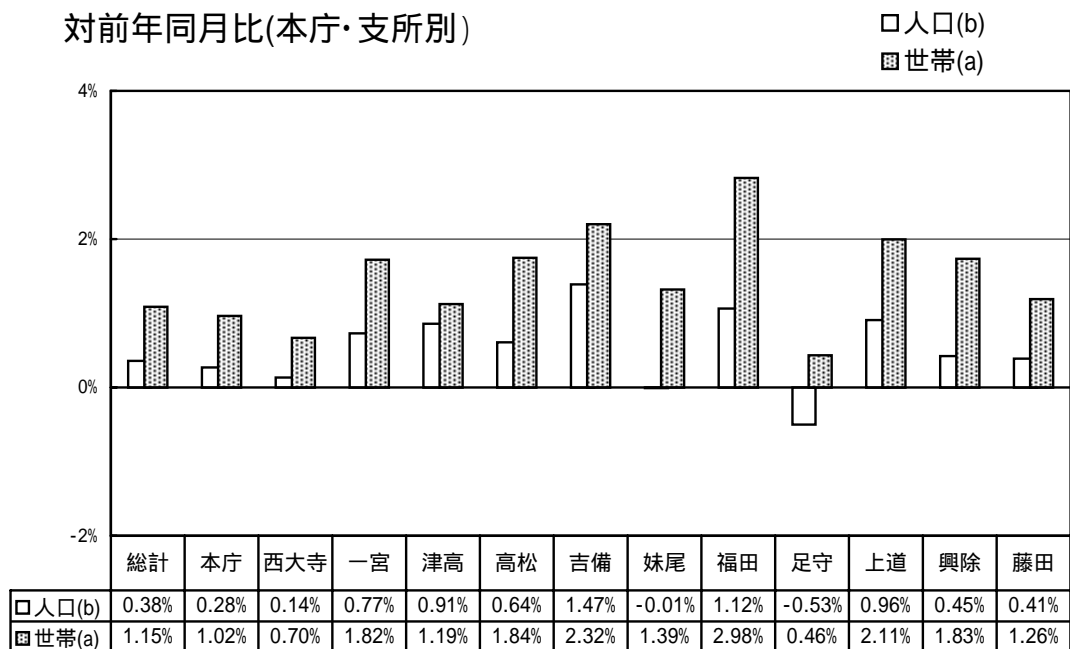

2 本庁支所別住民基本台帳人口及び外国人登録人口 (平成14年5月末)

区 分	人口総数 (b+c)	住 民 基 本 台 帳 人 口					
		世帯(a)	人口(b)		対前月増加数		
			男	女	世帯	人口	
岡山市計	632 547	250 702	624 983	301 195	323 788	439	534
本庁	407 122	172 187	400 836	193 441	207 395	329	425
西大寺支所	67 453	23 723	67 097	32 057	35 040	20	21
一宮支所	22 191	7 625	22 040	10 460	11 580	2	3
津高支所	19 189	7 169	19 037	9 246	9 791	26	40
高松支所	17 457	5 749	17 411	8 388	9 023	6	8
吉備支所	22 989	8 332	22 837	10 972	11 865	47	71
妹尾支所	14 868	5 317	14 755	7 204	7 551	3	12
福田支所	9 894	3 318	9 835	4 784	5 051	5	14
足守支所	7 930	2 865	7 925	3 738	4 187	1	9
上道支所	16 327	5 529	16 250	7 798	8 452	0	2
興除支所	14 279	4 617	14 205	6 845	7 360	1	22
藤田支所	12 848	4 271	12 755	6 262	6 493	5	15

対前年同月比(本庁・支所別)