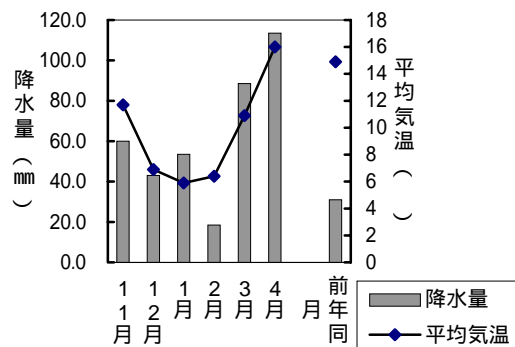

5 気象

岡山観測所			単位 ,mm,h					
年	月	次	平均気温	降水量	日照時間			
平成	10	年	17.3	1261.0	1893.5			
	11	年	16.5	957.5	1980.5			
	12	年	16.5	813.0	2006.8			
	13	年	11	12	月	11.7	60.0	161.7
					月	6.9	43.0	154.2
					月	5.9	53.5	128.1
	14	年			月	6.4	18.5	143.3
					月	10.9	88.5	203.8
					月	16.0	113.5	167.4
					前年同月	14.9	31.0	215.8

は欠測日数20%以下の欠測を含む。

資料 岡山地方気象台「岡山県気象月報」

6 消費者物価指数

岡山市

平成14年3月

指数 平成7年 = 100

項目 (中分類)	指数	対前年	
		対前月上昇率(%)	対前年同月上昇率(%)
総持家の帰属家賃を除く総合食料	98.1	0.0	-1.7
生鮮食品 (a)	97.6	0.0	-2.0
穀類	97.3	-0.3	-2.8
魚介類	91.1	-3.8	-11.8
(うち)生鮮魚介類	95.5	-1.5	-2.8
(うち)生鮮魚介類	97.4	1.2	-1.6
肉類	97.3	0.1	-0.8
乳卵類	94.5	-0.2	-5.0
野菜・海藻類	100.2	0.9	2.1
(うち)生鮮野菜	89.9	-4.9	-14.5
果物	85.6	-8.7	21.3
(うち)生鮮果物	89.8	-3.0	-12.9
油脂・調味料	89.5	-3.1	-13.5
菓子類	99.5	0.1	-0.6
調理食料	98.4	0.1	-2.0
飲料類	101.9	2.2	0.7
酒類	96.2	2.2	-3.1
外食	98.3	-1.2	-1.2
住居	100.6	0.0	1.7
家賃	101.0	0.0	-0.1
設備修繕・維持	101.2	0.0	-0.2
光熱・水道	100.2	0.0	0.3
電気・ガス代	100.9	0.0	1.2
ガス代	100.6	0.0	1.7
他の光熱	98.1	0.0	1.8
上下水道料	104.4	0.0	1.7
家具・家事用品	111.7	0.0	-1.7
家庭用耐久財	100.0	0.0	0.0
室内装備品	98.1	-0.1	-1.7
寝具類	96.3	0.2	-2.0
家事雑貨	99.7	0.0	-1.5
家事用消耗品	102.1	-0.8	0.0
家事サービス	102.1	0.0	0.8
被服及び履物	103.9	0.0	0.8
	91.2	-0.4	-5.8
	100.0	0.0	0.0
	91.4	2.4	-7.7

(a)生鮮魚介,生鮮野菜,生鮮果物

つづき

項目 (中分類)	指数	対前年	
		対前月上昇率(%)	対前年同月上昇率(%)
衣料	90.0	8.2	-10.8
和服	103.0	0.0	1.7
洋服	89.0	9.1	-11.8
シャツ・セーター・下着類	87.5	-3.1	-8.9
シャツ・セーター類	84.1	-4.1	-12.0
下着類	97.7	-0.4	0.1
履物類	96.7	0.0	-2.2
生地・他の被服類	99.9	-1.0	0.9
生地・糸類	102.8	0.0	2.5
他の被服	99.3	-1.9	1.3
被服関連サービス	100.0	0.0	0.0
保健医療	100.0	0.0	-1.5
医薬品・健康保持用摂取品	98.7	0.0	-0.6
保健医療用品・器具	96.4	0.1	-5.8
保健医療サービス	102.9	0.0	0.1
交通・通信	97.6	-0.4	-1.9
自動車等関係費	100.6	0.8	-0.3
通信	98.5	-0.9	-2.0
教育	93.1	0.0	-3.0
授業料等	104.1	0.0	3.7
教科書・学習参考教材	102.1	0.0	1.5
補習教育	101.7	0.0	0.7
養育	108.8	0.0	8.8
養育	93.4	-0.1	-3.6
養育	63.5	-1.6	-21.0
養育	98.1	-0.4	-1.9
書籍・他の印刷物	98.0	-0.2	0.0
養育	100.1	-0.2	0.0
養育	98.0	0.4	-1.4
諸雑費	102.1	0.3	2.0
美容サービス	100.0	0.0	0.0
美容用品	100.0	0.1	0.4
身の回り用品	108.4	1.5	8.7
たばこ	100.0	0.0	0.0
その他	103.7	0.0	1.9
教育関係費	103.5	0.0	3.3
養育	94.1	0.1	-3.4

資料 総務省統計局「消費者物価指数月報」