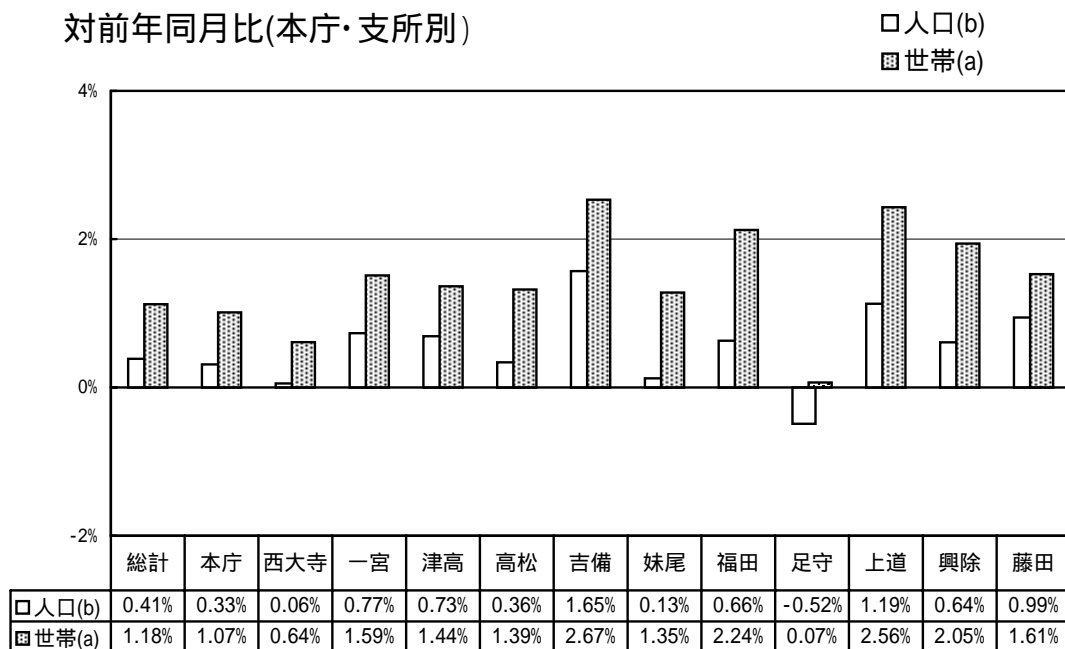

2 本庁支所別住民基本台帳人口及び外国人登録人口 (平成14年8月末)

区 分	人口総数 (b+c)	住 民 基 本 台 帳 人 口					
		世帯(a)	人口(b)		対前月増加数		
			男	女	世帯	人口	
岡山市計	633 505	251 321	625 863	301 664	324 199	220	367
本庁	407 649	172 554	401 278	193 659	207 619	159	163
西大寺支所	67 434	23 755	67 075	32 065	35 010	11	40
一宮支所	22 237	7 651	22 084	10 478	11 606	6	18
津高支所	19 246	7 200	19 089	9 263	9 826	10	29
高松支所	17 461	5 756	17 415	8 385	9 030	6	26
吉備支所	23 135	8 383	22 980	11 039	11 941	19	58
妹尾支所	14 889	5 333	14 785	7 219	7 566	4	21
福田支所	9 918	3 334	9 861	4 813	5 048	8	8
足守支所	7 918	2 861	7 913	3 739	4 174	0	2
上道支所	16 386	5 565	16 316	7 839	8 477	8	37
興除支所	14 338	4 638	14 260	6 880	7 380	5	28
藤田支所	12 894	4 291	12 807	6 285	6 522	6	17

対前年同月比(本庁・支所別)