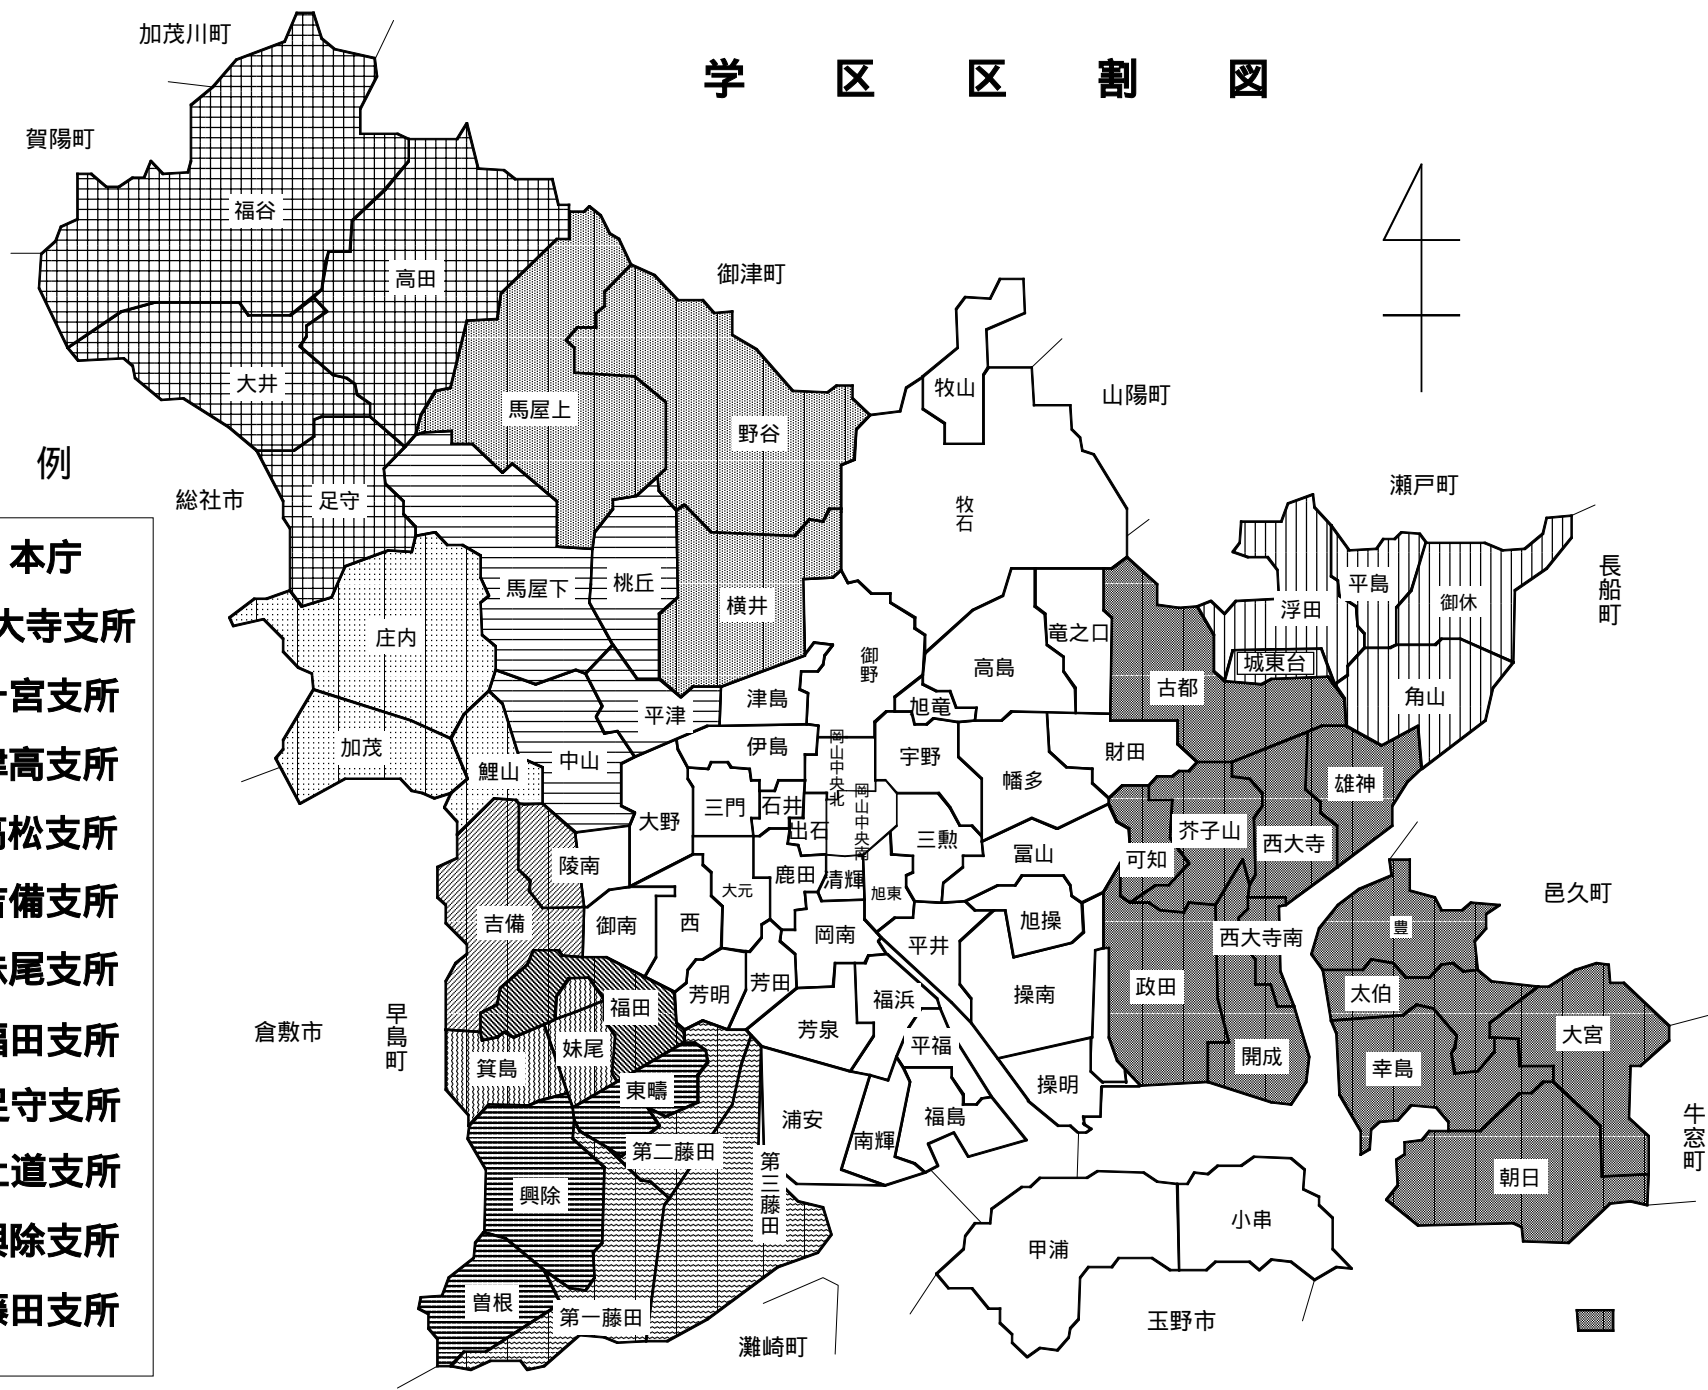

本月報の利用上の注意

本月報中の学区・町別住民基本台帳 世帯数・人口は、住民基本台帳を基に学区・町別に集計したものです。その中で、町別に**印がついている町は2学区以上にまたがった町で、その合計は、29～31ページに再掲しています。

なお、出石学区は平成14年4月から岡山中央北・岡山中央南・鹿田学区への自由通学区となり世帯数・人口集計困難のため、旧表示のまま掲載しています。

目 次

地域区割図.....	2
1 県内市町村別推計人口（平成14年7月1日現在）.....	3
2 本庁支所別住民基本台帳人口及び外国人登録人口（平成14年8月末）.....	6
3 年齢・男女別住民基本台帳人口（平成14年8月末）.....	8
4 学区・町別住民基本台帳 世帯数・人口（平成14年8月末）.....	10
5 気象.....	32
6 消費者物価指数（平成14年6月）.....	32
7 1世帯当たり1か月間の収入と支出（家計調査 平成14年6月）.....	33
8 学区・年齢別，男女別住民基本台帳人口（平成14年8月末）.....	34

表紙のグラフ： 住民基本台帳人口による岡山市の人口ピラミッド（平成14年8月末）

学区区割図

凡例

- **本庁**
- **西大寺支所**
- **一宮支所**
- **津高支所**
- **高松支所**
- **吉備支所**
- **妹尾支所**
- **福田支所**
- **足守支所**
- **上道支所**
- **興除支所**
- **藤田支所**