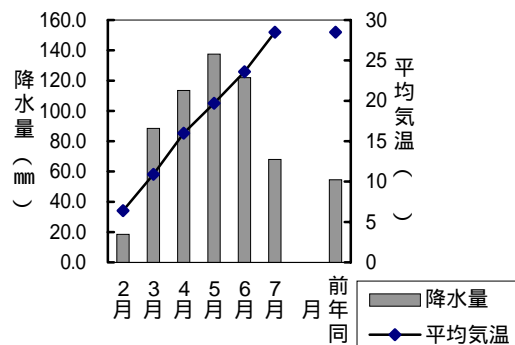

5 気象

岡山観測所			単位 ,mm,h		
年	月	次	平均気温	降水量	日照時間
平成	11	年	16.5	957.5	1980.5
	12	年	16.5	813.0	2006.8
	13	年	16.3	1215.5	2130.1
	14	年			
		2	6.4	18.5	143.3
		3	10.9	88.5	203.8
		4	16.0	113.5	167.4
		5	19.7	137.5	151.3
		6	23.6	122.0	199.3
		7	28.5	68.0	165.1
		前年同月	28.5	54.5	220.1

)は欠測日数20%以下の欠測を含む。

資料 岡山地方気象台「岡山県気象月報」

6 消費者物価指数

岡山市

平成14年6月

指数 平成12年 = 100

項目 (中分類)	指数	対前年	
		対前月上昇率(%)	同月上昇率(%)
総合	98.9	0.4	-0.7
持家の帰属家賃を除く総合	98.3	0.2	-1.1
食料	98.6	0.4	0.2
生鮮食品 (a)	101.7	4.2	7.2
穀類	96.0	-1.3	-3.8
魚介	94.7	-0.8	1.6
(うち)生鮮魚介	93.6	-1.4	2.6
肉類	93.0	-0.3	-4.0
乳卵	98.2	0.9	1.2
野菜・海藻	100.3	1.7	1.0
(うち)生鮮野菜	102.0	4.0	3.4
果物	111.1	11.2	16.1
(うち)生鮮果物	112.1	11.5	17.4
油脂・調味料	97.0	0.7	-2.4
菓子	96.8	-1.1	-2.7
調理食	101.0	-0.2	-1.8
飲料	96.2	-1.4	-0.9
酒類	99.0	0.2	-0.6
外食	100.5	0.0	1.6
住居	101.9	1.3	1.1
家賃	102.3	1.5	1.3
設備修繕・維持	100.1	0.0	0.2
光熱・水道	100.4	0.0	0.1
電気・ガス代	99.9	0.0	0.2
電気	97.4	0.0	0.0
ガス代	103.7	0.0	0.5
他の光熱	111.7	0.0	-1.7
上下水道料	100.0	0.0	0.0
家具・家事用品	95.6	0.5	-3.8
家庭用耐久財	91.5	-0.1	-6.7
室内装備	99.7	0.0	-1.5
寝具	101.1	0.0	-1.7
家事雑貨	100.2	0.0	-3.7
家事用消耗品	91.1	3.3	-2.5
家事サービス	100.0	0.0	0.0
被服及び履物	96.5	0.3	-6.8

(a)生鮮魚介,生鮮野菜,生鮮果物

つづき

項目 (中分類)	指数	対前年	
		対前月上昇率(%)	同月上昇率(%)
衣料	94.7	0.0	-9.9
和服	103.0	0.0	1.7
洋服	94.0	0.0	-10.8
シャツ・セーター・下着類	97.8	1.7	-7.1
シャツ・セーター類	97.5	1.7	-9.3
下着類	98.7	1.8	0.1
履物	97.2	0.0	0.3
生地・他の被服類	99.5	-0.8	0.0
生地・糸類	102.8	0.0	0.0
他の被服	98.4	-1.6	-0.1
被服関連サービス	100.0	0.0	0.0
保健医療	98.8	-0.2	-1.8
医薬品・健康保持用摂取品	98.7	0.0	-0.4
保健医療用品・器具	95.1	-0.6	-3.6
保健医療サービス	100.8	0.0	-1.9
交通・通信	98.2	0.3	-0.6
交通	99.7	-0.3	0.1
自動車等関係費	99.8	0.5	-0.9
通信	92.8	0.0	-0.6
教育	105.0	0.0	0.9
授業料等	103.5	0.0	1.4
教科書・学習参考教材	103.2	1.5	1.5
補習教育	108.8	0.0	0.0
教養娯楽	93.3	0.1	-2.6
教養娯楽用耐久財	64.7	-0.3	-13.0
教養娯楽用品	97.4	-0.2	-1.3
書籍・他の印刷物	100.3	-0.1	0.0
教養娯楽サービス	97.7	3.0	-1.6
諸雑費	101.7	-0.7	0.2
理美容サービス	100.1	0.0	0.1
理美容用品	96.7	-3.1	-3.1
身の回り用品	109.6	0.7	4.1
たばこ	100.0	0.0	0.0
その他	105.4	0.0	1.7
教育関係費	104.2	0.0	0.7
教養娯楽関係費	93.9	0.1	-2.2

資料 総務省統計局「消費者物価指数月報」