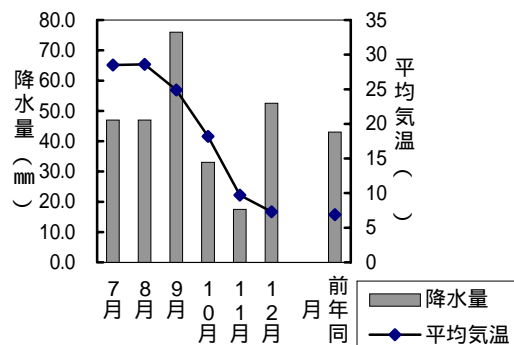

5 気象

岡山観測所			単位 ,mm,h		
年	月	次	平均気温	降水量	日照時間
平成	11	年	16.5	957.5	1980.5
	12	年	16.5	813.0	2006.8
	13	年	16.3	1215.5	2130.1
	14	年			
		7	28.5	47.0	165.1
		8	28.6	47.0	227.0
		9	24.9	76.0	179.0
		10	18.2	33.0	187.0
		11	9.7	17.5	161.2
		12	7.3	52.5	121.1
		前年同月	6.9	43.0	154.2

)は欠測日数20%以下の欠測を含む。

資料 岡山地方気象台「岡山県気象月報」

6 消費者物価指数

岡山市

平成14年11月

指数 平成12年 = 100

項目 (中分類)	指数	対前年	
		対前月上昇率(%)	対前年同月上昇率(%)
総合	98.4	0.0	-1.1
持家の帰属家賃を除く総合	97.8	0.0	-1.4
食料	98.4	0.0	-0.7
生鮮食品 (a)	104.2	1.6	4.4
穀類	94.4	-3.6	-4.5
魚介	98.2	3.8	1.0
(うち)生鮮魚介	99.1	2.1	2.5
肉類	93.3	-2.5	-7.1
乳卵類	98.5	-1.1	1.2
野菜・海藻	105.7	6.6	7.3
(うち)生鮮野菜	110.9	9.3	11.7
果物	103.1	-6.9	-1.3
(うち)生鮮果物	103.0	-7.3	-1.5
油脂・調味料	94.1	-1.9	-6.5
菓子類	96.2	1.2	-1.5
調理食料	100.0	0.6	-0.6
飲料類	90.9	-1.3	-6.5
酒類	96.9	-0.9	-2.7
外食	100.6	0.0	1.9
住居	101.8	0.0	0.5
家賃	102.2	0.0	0.6
設備修繕・維持	100.0	0.0	-0.2
光熱・水道	98.9	0.0	-1.9
電気・ガス代	97.8	0.0	-2.4
電気代	94.1	0.0	-3.9
ガス代	103.5	0.0	-0.2
他の光熱	111.7	0.0	-3.0
上下水道料	100.0	0.0	0.0
家具・家事用品	94.9	0.5	-4.0
家庭用耐久財	92.2	-0.9	-6.0
室内装備品	86.8	0.0	-12.9
寝具類	98.3	-5.9	-3.2
家事雑貨	102.6	2.4	-1.2
家事用消耗品	90.0	3.9	-2.5
家事サービス	100.0	0.0	0.0
被服及び履物	95.9	0.1	-4.9

(a)生鮮魚介,生鮮野菜,生鮮果物

つづき

項目 (中分類)	指数	対前年	
		対前月上昇率(%)	対前年同月上昇率(%)
衣料	94.0	1.2	-5.0
和服	103.0	0.0	0.0
洋服	93.3	1.3	-5.3
シャツ・セーター・下着類	96.6	-2.3	-9.0
シャツ・セーター類	96.0	-2.5	-11.4
下着類	98.5	-1.4	-0.9
履物類	97.1	0.0	0.2
生地・他の被服類	99.2	1.3	0.4
生地・糸類	102.8	0.0	1.8
他の被服	105.0	2.5	7.8
被服関連サービス	91.3	0.0	-8.7
保健医療	99.3	0.1	-1.2
医薬品・健康保持用摂取品	97.6	0.2	-2.7
保健医療用品・器具	92.6	-0.1	-4.1
保健医療サービス	104.0	0.0	1.2
交通・通信	97.8	0.0	-0.7
交通	99.3	-0.3	-0.4
自動車等関係費	99.2	0.0	-1.0
通信	92.7	0.0	-0.4
教育	105.0	0.0	0.9
授業料等	103.5	0.0	1.4
教科書・学習参考教材	103.2	0.0	1.5
補習教育	108.8	0.0	0.0
教養娯楽	91.9	-0.2	-2.5
教養娯楽用耐久財	58.1	-1.7	-13.9
教養娯楽用品	97.9	2.4	-1.5
書籍・他の印刷物	100.3	-0.3	0.0
教養娯楽サービス	96.6	-1.4	-1.4
諸雑費	101.2	0.2	-0.3
理美容サービス	100.1	0.0	0.1
理美容用品	95.2	0.2	-3.7
身の回り用品	108.9	0.3	2.0
たばこ	100.0	0.0	0.0
その他	105.4	0.0	1.7
教育関係費	104.2	0.0	0.7
教養娯楽関係費	92.6	-0.2	-2.2

資料 総務省統計局「消費者物価指数月報」