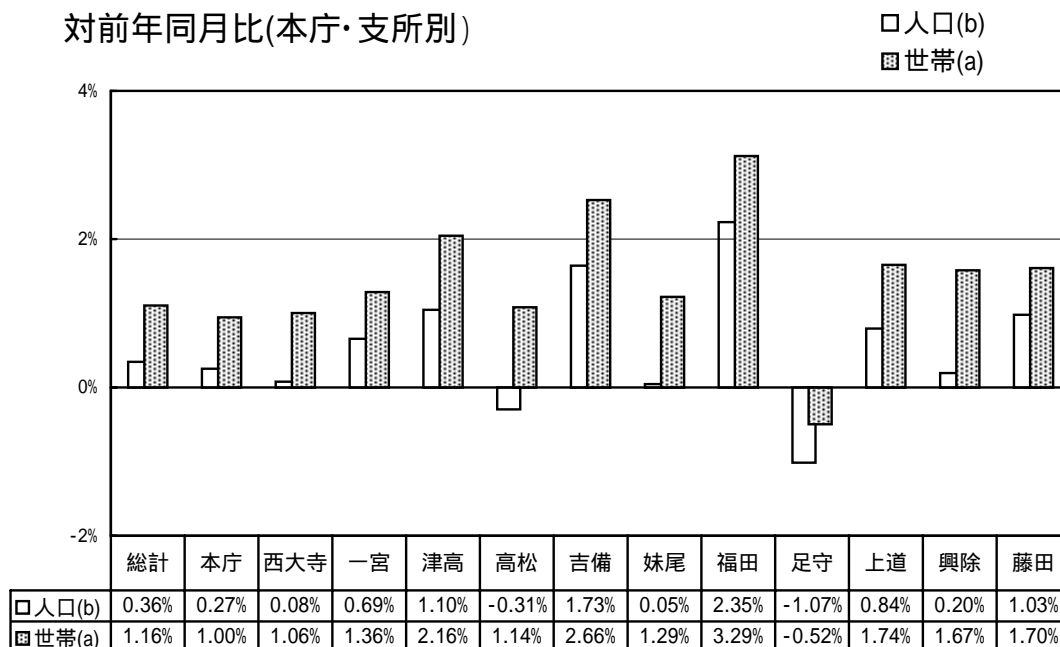

2 本庁支所別住民基本台帳人口及び外国人登録人口 (平成15年1月末)

区 分	人口総数 (b+c)	住 民 基 本 台 帳 人 口					
		世帯(a)	人口(b)		対前月増加数		
			男	女	世帯	人口	
岡山市計	634 700	252 139	626 848	302 144	324 704	38	8
本庁	408 425	172 942	401 851	193 932	207 919	79	43
西大寺支所	67 527	23 898	67 160	32 131	35 029	9	17
一宮支所	22 313	7 693	22 152	10 507	11 645	9	5
津高支所	19 310	7 244	19 160	9 298	9 862	11	21
高松支所	17 387	5 773	17 340	8 333	9 007	5	13
吉備支所	23 249	8 437	23 098	11 090	12 008	3	14
妹尾支所	14 901	5 352	14 791	7 210	7 581	5	8
福田支所	10 063	3 390	10 008	4 873	5 135	6	20
足守支所	7 881	2 855	7 875	3 721	4 154	4	8
上道支所	16 450	5 601	16 383	7 866	8 517	9	15
興除支所	14 291	4 639	14 211	6 881	7 330	2	15
藤田支所	12 903	4 315	12 819	6 302	6 517	2	1

対前年同月比(本庁・支所別)