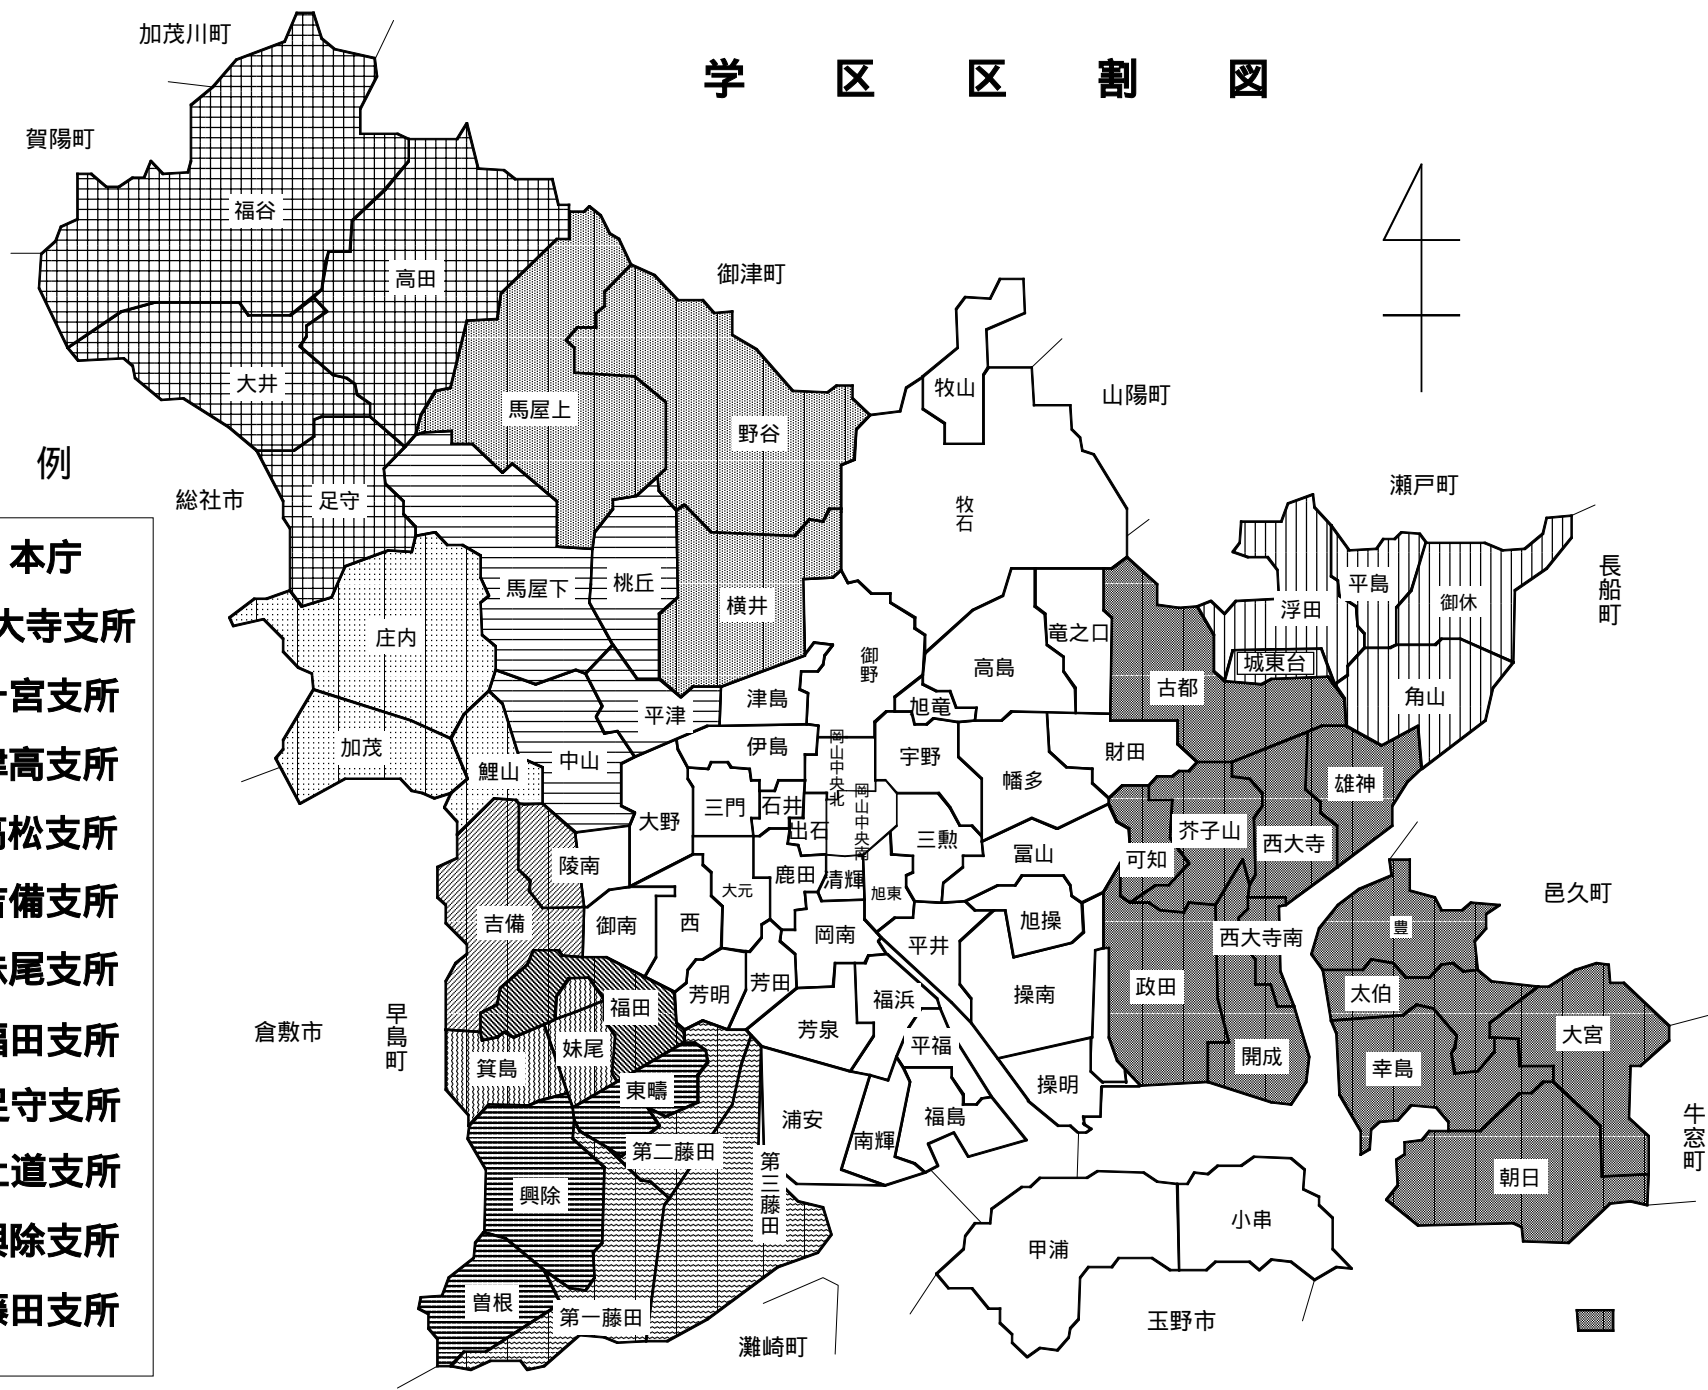

本月報の利用上の注意

本月報中の学区・町別住民基本台帳 世帯数・人口は、住民基本台帳を基に学区・町別に集計したものです。その中で、町別に**印がついている町は2学区以上にまたがった町で、その合計は、29～31ページに再掲しています。

なお、出石学区は平成14年4月から岡山中央北・岡山中央南・鹿田学区への自由通学区となり世帯数・人口集計困難のため、旧表示のまま掲載しています。

目 次

地域区割図.....	2
1 県内市町村別推計人口（平成15年4月1日現在）.....	3
2 本庁支所別住民基本台帳人口及び外国人登録人口（平成15年5月末）.....	6
3 年齢・男女別住民基本台帳人口（平成15年5月末）.....	8
4 学区・町別住民基本台帳 世帯数・人口（平成15年5月末）.....	10
5 気象.....	32
6 消費者物価指数（平成15年3月）.....	32
7 1世帯当たり1か月間の収入と支出（家計調査 平成15年3月）.....	33
8 学区・年齢別，男女別住民基本台帳人口（平成15年5月末）.....	34

表紙のグラフ： 住民基本台帳人口による岡山市の人口ピラミッド（平成15年5月末）

学区区割図

凡例

- 本庁
- 西大寺支所
- 一宮支所
- 津高支所
- 高松支所
- 吉備支所
- 妹尾支所
- 福田支所
- 足守支所
- 上道支所
- 興除支所
- 藤田支所