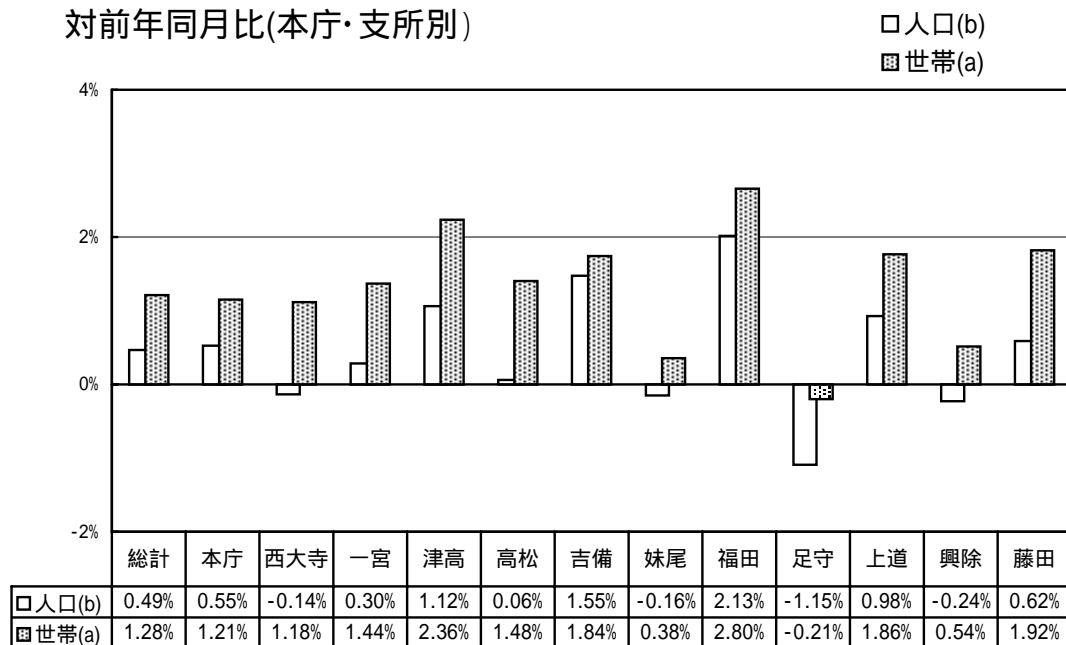

2 本庁支所別住民基本台帳人口及び外国人登録人口 (平成15年5月末)

区 分	人口総数 (b+c)	住 民 基 本 台 帳 人 口					
		世帯(a)	人口(b)		対前月増加数		
			男	女	世帯	人口	
岡山市計	636 095	253 904	628 052	302 530	325 522	529	637
本庁	409 827	174 276	403 055	194 314	208 741	354	484
西大寺支所	67 369	24 002	67 003	32 058	34 945	49	4
一宮支所	22 267	7 735	22 106	10 494	11 612	14	20
津高支所	19 405	7 338	19 250	9 321	9 929	34	38
高松支所	17 469	5 834	17 422	8 366	9 056	2	1
吉備支所	23 333	8 485	23 192	11 140	12 052	18	35
妹尾支所	14 845	5 337	14 732	7 171	7 561	15	16
福田支所	10 094	3 411	10 044	4 886	5 158	21	39
足守支所	7 841	2 859	7 834	3 700	4 134	3	2
上道支所	16 477	5 632	16 409	7 893	8 516	4	4
興除支所	14 249	4 642	14 171	6 885	7 286	8	4
藤田支所	12 919	4 353	12 834	6 302	6 532	7	4

対前年同月比(本庁・支所別)