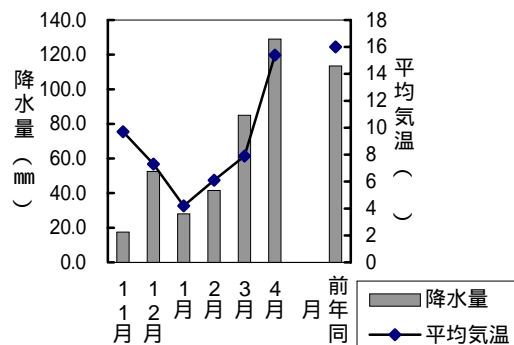

5 気象

岡山観測所			単位 ,mm,h		
年	月	次	平均気温	降水量	日照時間
平成	11	年	16.5	957.5	1980.5
	12	年	16.5	813.0	2006.8
	13	年	16.3	1215.5	2130.1
	14	年	11	9.7	17.5
		12	7.3	52.5	121.1
	15	年	1	4.2	28.0
		2	6.1	41.5	116.5
		3	7.9	85.0	162.9
		4	15.4	129.0	148.1
		前年同月	16.0	113.5	167.4

は欠測日数20%以下の欠測を含む。

資料 岡山地方気象台「岡山県気象月報」

6 消費者物価指数

岡山市

平成15年3月

指数 平成12年 = 100

項目 (中分類)	指数	対前月上昇率(%)	対前年同月上昇率(%)
総合	97.8	0.3	-0.3
持家の帰属家賃を除く総合	97.2	0.4	-0.4
食料	98.5	-0.1	1.2
生鮮食品 (a)	100.3	1.1	10.1
穀類	93.1	-2.1	-2.5
魚介類	100.1	0.6	2.8
(うち)生鮮魚介類	100.1	3.0	2.9
肉類	95.4	-1.3	1.0
乳卵類	98.3	-1.8	-1.9
野菜・海藻類	102.1	-0.7	13.6
(うち)生鮮野菜	105.0	-1.7	22.7
果物	94.8	2.3	5.6
(うち)生鮮果物	95.0	2.2	6.1
油脂・調味料	95.9	-1.4	-3.6
菓子類	97.6	1.1	-0.8
調理食料	102.1	1.0	0.2
飲料類	92.7	-2.4	-3.6
酒類	99.1	1.1	0.8
外食	100.7	0.1	0.1
住居	101.7	0.0	0.7
家賃	102.2	0.0	1.0
設備修繕・維持	99.4	-0.2	-0.8
光熱・水道	98.9	0.0	-2.0
電気・ガス代	97.5	0.0	-3.1
電気代	93.6	0.0	-4.6
ガス代	103.5	0.0	-0.9
他の光熱	117.5	0.4	5.2
上下水道料	100.0	0.0	0.0
家具・家事用品	91.9	-0.3	-6.3
家庭用耐久財	85.2	-0.7	-11.5
室内装備品	86.8	0.0	-12.9
寝具類	87.7	-0.1	-14.1
家事雑貨	101.0	0.2	-2.8
家事用消耗品	92.1	-0.9	1.0
家事サービス	100.0	0.0	0.0
被服及び履物	88.7	4.4	-3.0

(a)生鮮魚介,生鮮野菜,生鮮果物

つづき

項目 (中分類)	指数	対前月上昇率(%)	対前年同月上昇率(%)
衣料	85.7	9.7	-4.8
和服	103.0	0.0	0.0
洋服	84.4	10.8	-5.2
シャツ・セーター・下着類	85.1	0.6	-2.7
シャツ・セーター類	80.8	0.6	-3.9
下着類	97.8	0.4	0.1
履物類	97.9	0.8	1.2
生地・他の被服類	99.0	-0.2	-0.9
生地・糸類	102.8	0.0	0.0
他の被服	104.2	-0.4	4.9
被服関連サービス	91.7	0.0	-8.3
保健医療	99.3	0.1	-0.7
医薬品・健康保持用摂取品	98.0	0.6	-0.7
保健医療用品・器具	92.1	-0.6	-4.5
保健医療サービス	104.0	0.0	1.1
交通・通信	98.3	0.2	0.7
交通	100.5	1.0	-0.1
自動車等関係費	99.8	0.0	1.3
通信	92.7	0.0	-0.4
教育	105.0	0.0	0.9
授業料等	103.5	0.0	1.4
教科書・学習参考教材	103.2	0.0	1.5
補習教育	108.8	0.0	0.0
教養娯楽	90.9	0.3	-2.7
教養娯楽用耐久財	55.3	-1.1	-12.9
教養娯楽用品	96.8	0.5	-1.3
書籍・他の印刷物	100.3	-0.1	0.2
教養娯楽サービス	95.8	0.6	-2.2
諸雑費	102.4	0.9	0.3
理美容サービス	100.1	0.0	0.1
理美容用品	96.3	1.5	-3.7
身の回り用品	113.8	2.5	5.0
たばこ	100.0	0.0	0.0
その他	105.4	0.0	1.6
教育関係費	104.2	0.0	0.7
教養娯楽関係費	91.7	0.4	-2.6

資料 総務省統計局「消費者物価指数月報」