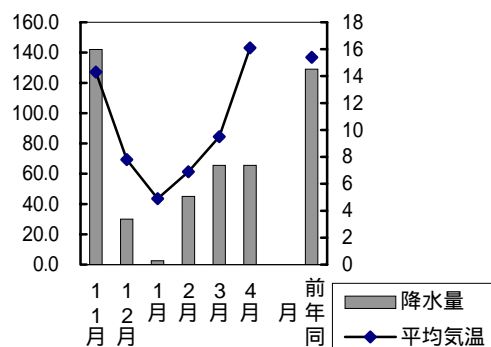

5 気象

岡山観測所			単位 ,mm,h		
年	月	次	平均気温	降水量	日照時間
平成	12	年	16.5	813.0	2006.8
	13	年	16.3	1282.5	2130.1
	14	年	16.6	827.5	2034.6
	15	年			
		11	14.3	142.0	109.3
		12	7.8	30.0	163.6
		1	4.9	2.5	177.4
		2	6.9	45.0	194.8
	16	年			
		3	9.5	65.5	195.1
		4	16.1	65.5	249.3
		前年同月	15.4	129.0	148.1

は欠測日数20%以下の欠測を含む。

資料 岡山地方気象台「岡山県気象月報」

6 消費者物価指数

岡山市

平成16年3月

指数 平成12年 = 100

項目 (中分類)	指数	前月比(%)	前年同月比(%)
総合	98.4	0.2	0.6
持家の帰属家賃を除く総合	97.9	0.3	0.7
食料	100.0	-0.1	1.5
生鮮食品 (a)	104.2	-0.4	3.9
穀類	103.5	0.1	11.2
魚介	97.3	3.2	-2.8
(うち)生鮮魚介	98.2	3.4	-1.9
肉類	98.2	0.4	2.9
乳卵類	95.7	-0.8	-2.6
野菜・海藻	105.3	-2.0	3.1
(うち)生鮮野菜	108.6	-4.7	3.4
果物	105.8	0.9	11.6
(うち)生鮮果物	106.8	0.8	12.4
油脂・調味料	92.3	-3.7	-3.8
菓子類	98.7	0.7	1.1
調理食料	102.7	-0.5	0.6
飲料類	92.9	-1.4	0.2
酒類	94.8	-1.7	-4.3
外食	100.8	0.0	0.1
住居	101.3	0.0	-0.4
家賃	101.7	0.0	-0.5
設備修繕・維持	99.4	0.0	0.0
光熱・水道	99.2	0.0	0.3
電気・ガス代	98.3	0.0	0.8
電気代	94.1	0.0	0.5
ガス代	104.6	0.0	1.1
他の光熱	111.3	0.0	-5.3
上下水道料	100.0	0.0	0.0
家具・家事用品	90.7	0.3	-1.3
家庭用耐久財	85.3	-0.1	0.1
室内装備品	83.3	0.0	-4.0
寝具類	86.8	0.9	-1.0
家事雑貨	98.4	1.4	-2.6
家事用消耗品	90.3	-0.2	-2.0
家事サービス	100.0	0.0	0.0
被服及び履物	92.6	3.0	4.4

(a)生鮮魚介,生鮮野菜,生鮮果物

つづき

項目 (中分類)	指数	前月比(%)	前年同月比(%)
衣料	91.7	7.1	7.0
和服	109.3	0.0	6.1
洋服	90.4	8.0	7.1
シャツ・セーター・下着類	89.2	0.2	4.8
シャツ・セーター類	86.7	0.2	7.3
下着類	96.8	0.4	-1.0
履物類	98.4	0.0	0.5
生地・他の被服類	98.3	-1.0	-0.7
生地・糸類	107.3	0.7	4.4
他の被服	102.0	-2.1	-2.1
被服関連サービス	91.7	0.0	0.0
保健医療	102.7	-0.1	3.4
医薬品・健康保持用摂取品	97.5	-0.3	-0.5
保健医療用品・器具	92.0	-0.2	-0.1
保健医療サービス	112.1	0.0	7.8
交通・通信	97.4	0.1	-0.9
交通	101.1	1.4	0.6
自動車等関係費	98.1	-0.4	-1.7
通信	92.6	0.0	-0.1
教育	105.4	0.0	0.4
授業料等	104.1	0.0	0.6
教科書・学習参考教材	101.1	0.0	-2.0
補習教育	108.8	0.0	0.0
教養娯楽	90.6	0.6	-0.3
教養娯楽用耐久財	47.8	-0.8	-13.6
教養娯楽用品	99.7	1.5	3.0
書籍・他の印刷物	100.8	-0.1	0.5
教養娯楽サービス	95.8	0.4	0.0
諸雑費	103.9	0.2	1.5
理美容サービス	100.1	0.0	0.0
理美容用品	94.5	0.4	-1.9
身の回り用品	118.3	0.0	4.0
たばこ	108.2	0.0	8.2
その他	104.9	0.0	-0.5
教育関係費	104.5	0.0	0.3
教養娯楽関係費	91.5	0.8	-0.2

資料 総務省統計局「消費者物価指数月報」