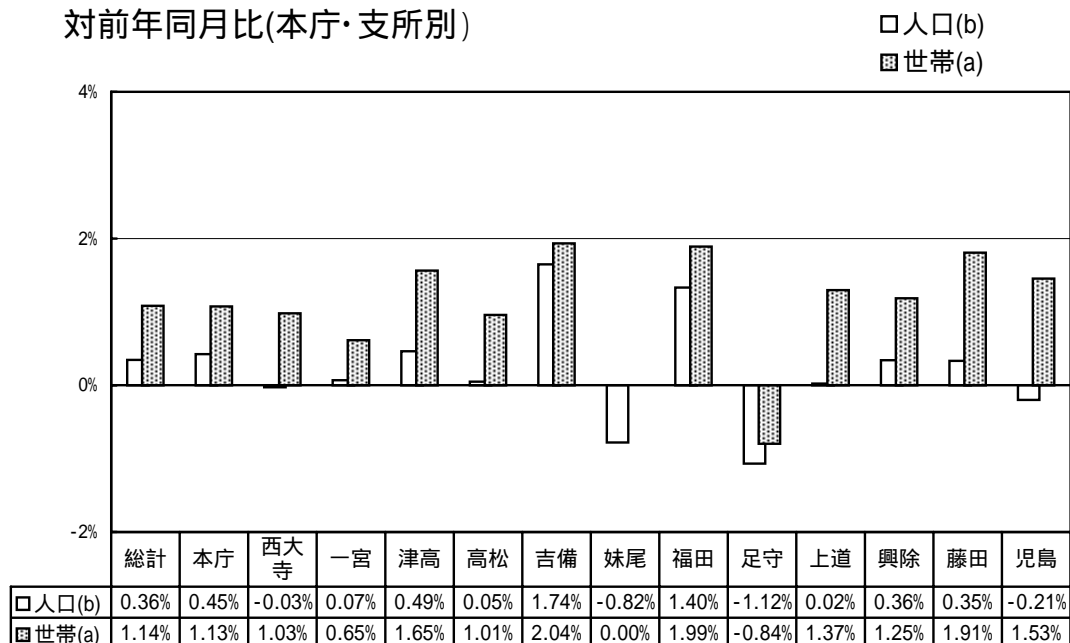

2 本庁支所別住民基本台帳人口及び外国人登録人口

(平成16年5月末)

区分	人口総数 (b+c)	住民基本台帳人口					
		世帯(a)	人口(b)		対前月増加数		
			男	女	世帯	人口	
岡山市計	638 715	256 801	630 344	303 736	326 608	313	352
本庁	405 072	173 810	398 091	191 992	206 099	206	267
西大寺支所	67 392	24 250	66 985	32 034	34 951	33	40
一宮支所	22 289	7 785	22 122	10 511	11 611	10	1
津高支所	19 502	7 459	19 344	9 400	9 944	11	2
高松支所	17 478	5 893	17 431	8 371	9 060	5	1
吉備支所	23 746	8 658	23 595	11 351	12 244	22	46
妹尾支所	14 728	5 337	14 611	7 093	7 518	8	12
福田支所	10 238	3 479	10 185	4 948	5 237	5	8
足守支所	7 754	2 835	7 746	3 662	4 084	2	6
上道支所	16 494	5 709	16 413	7 929	8 484	6	6
興除支所	14 310	4 700	14 222	6 881	7 341	4	11
藤田支所	12 954	4 436	12 879	6 328	6 551	0	1
児島支所 注(5)	6 758	2 450	6 720	3 236	3 484	5	1

対前年同月比(本庁・支所別)