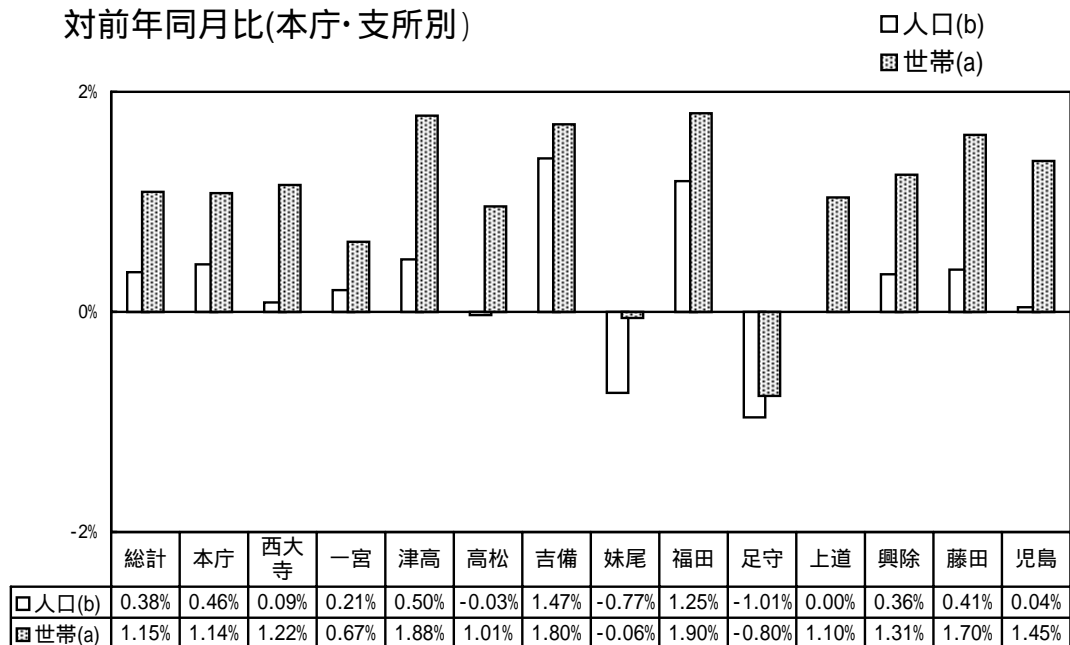

2 本庁支所別住民基本台帳人口及び外国人登録人口 (平成16年6月末)

区 分	人口総数 (b+c)	住 民 基 本 台 帳 人 口					
		世帯(a)	人口(b)		対前月増加数		
			男	女	世帯	人口	
岡山市計	639 057	257 041	630 675	303 908	326 767	240	331
本庁	405 322	173 975	398 326	192 161	206 165	165	235
西大寺支所	67 448	24 284	67 034	32 027	35 007	34	49
一宮支所	22 303	7 790	22 146	10 517	11 629	5	24
津高支所	19 508	7 475	19 349	9 416	9 933	16	5
高松支所	17 471	5 898	17 426	8 361	9 065	5	5
吉備支所	23 752	8 665	23 602	11 348	12 254	7	7
妹尾支所	14 731	5 334	14 613	7 099	7 514	3	2
福田支所	10 237	3 480	10 181	4 941	5 240	1	4
足守支所	7 754	2 836	7 746	3 661	4 085	1	0
上道支所	16 503	5 712	16 420	7 927	8 493	3	7
興除支所	14 301	4 700	14 216	6 879	7 337	0	6
藤田支所	12 951	4 436	12 877	6 327	6 550	0	2
児島支所 注(5)	6 776	2 456	6 739	3 244	3 495	6	19

対前年同月比(本庁・支所別)