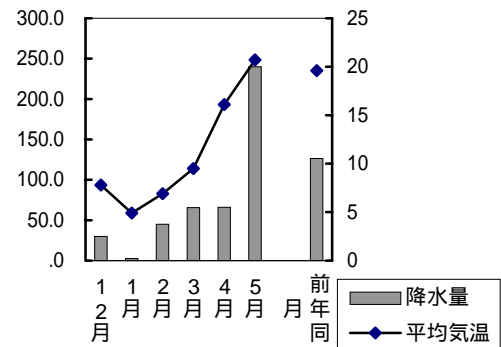

5 気象

岡山観測所			単位 ,mm,h			
年	月	次	平均気温	降水量	日照時間	
平成	12	年	16.5	813.0	2006.8	
	13	年	16.3	1282.5	2130.1	
	14	年	16.6	827.5	2034.6	
	15	年	12	7.8	30.0	163.6
	16	年	1	4.9	2.5	177.4
			2	6.9	45.0	194.8
			3	9.5	65.5	195.1
			4	16.1	66.0	249.3
			5	20.7	240.0	170.3
		前年同月	19.6	126.5	201.7	

は欠測日数20%以下の欠測を含む。

資料 岡山地方気象台「岡山県気象月報」

6 消費者物価指数

岡山市

平成16年4月

指数 平成12年 = 100

項目 (中分類)	指数	前月比(%)	前年同月比(%)
総合	98.4	0.0	-0.4
持家の帰属家賃を除く総合	98.0	0.1	-0.2
食料	98.6	-1.4	-1.5
生鮮食品 (a)	98.7	-5.3	-5.4
穀類	102.3	-1.2	6.7
魚介	98.3	1.0	-5.8
(うち)生鮮魚介	99.6	1.4	-7.9
肉類	97.8	-0.4	-5.7
乳卵類	93.6	-2.2	-5.5
野菜・海藻	98.0	-6.9	-5.9
(うち)生鮮野菜	96.7	-11.0	-10.5
果物	99.1	-6.3	4.9
(うち)生鮮果物	99.8	-6.6	5.2
油脂・調味料	92.9	0.7	-3.0
菓子類	97.0	-1.7	-1.3
調理食料	102.3	-0.4	-0.2
飲料	92.3	-0.6	-3.0
酒類	95.3	0.5	-2.5
外食	100.9	0.1	0.7
住居	100.6	-0.7	-1.0
家賃	101.0	-0.7	-1.1
設備修繕・維持	99.2	-0.2	-0.2
光熱・水道	100.9	1.7	1.6
電気・ガス代	97.8	-0.5	-0.2
電気代	93.4	-0.7	-0.7
ガス代	104.6	0.0	0.6
他の光熱	111.3	0.0	-5.3
上下水道料	110.0	10.0	10.0
家具・家事用品	90.9	0.2	-1.1
家庭用耐久財	85.7	0.5	0.5
室内装備品	84.0	0.8	-3.2
寝具類	85.7	-1.3	-2.3
家事雑貨	98.4	0.0	-2.1
家事用消耗品	90.7	0.4	-1.9
家事サービス	100.0	0.0	0.0
被服及び履物	97.1	4.9	3.4

(a)生鮮魚介,生鮮野菜,生鮮果物

つづき

項目 (中分類)	指数	前月比(%)	前年同月比(%)
衣料	94.1	2.6	5.0
和服	109.3	0.0	6.1
洋服	92.9	2.8	5.0
シャツ・セーター・下着類	100.7	12.9	4.1
シャツ・セーター類	102.0	17.6	5.9
下着類	96.8	0.0	-0.8
履物類	97.9	-0.5	0.0
生地・他の被服類	98.4	0.1	-0.7
生地・糸類	107.3	0.0	4.4
他の被服	102.3	0.3	-2.0
被服関連サービス	91.7	0.0	0.0
保健医療	102.3	-0.4	-0.6
医薬品・健康保持用摂取品	97.4	-0.1	-0.5
保健医療用品・器具	93.1	1.2	1.0
保健医療サービス	110.7	-1.2	-1.4
交通・通信	97.6	0.2	-0.8
交通	99.8	-1.3	0.1
自動車等関係費	98.9	0.8	-1.4
通信	92.6	0.0	-0.1
教育	105.5	0.1	0.1
授業料等	104.3	0.2	0.2
教科書・学習参考教材	101.1	0.0	0.0
補習教育	108.8	0.0	0.0
教養娯楽	90.1	-0.6	-0.6
教養娯楽用耐久財	47.7	-0.2	-13.3
教養娯楽用品	97.5	-2.2	1.6
書籍・他の印刷物	101.2	0.4	0.8
教養娯楽サービス	95.7	-0.1	0.1
諸雑費	104.4	0.5	1.8
理美容サービス	100.1	0.0	0.0
理美容用品	95.2	0.7	-1.1
身の回り用品	119.9	1.4	4.4
たばこ	108.2	0.0	8.2
その他	104.9	0.0	0.0
教育関係費	104.7	0.2	0.2
教養娯楽関係費	90.8	-0.8	-0.5

資料 総務省統計局「消費者物価指数月報」