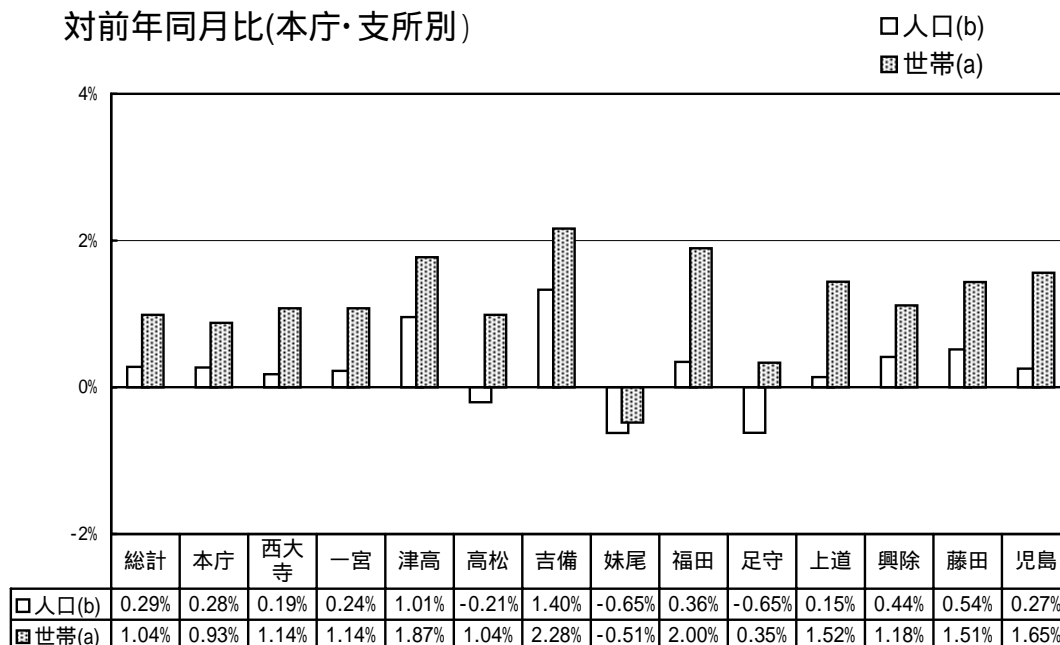

2 本庁支所別住民基本台帳人口及び外国人登録人口

(平成16年12月末)

区 分	人口総数 (b+c)	住 民 基 本 台 帳 人 口					
		世帯(a)	人口(b)		対前月増加数		
			男	女	世帯	人口	
岡山市計	639 952	257 891	631 638	304 339	327 299	91	109
本庁	405 749	174 340	398 837	192 431	206 406	11	62
西大寺支所	67 543	24 400	67 127	32 047	35 080	15	13
一宮支所	22 297	7 835	22 144	10 508	11 636	14	5
津高支所	19 600	7 521	19 446	9 452	9 994	5	5
高松支所	17 460	5 919	17 410	8 352	9 058	4	3
吉備支所	23 885	8 748	23 739	11 428	12 311	2	3
妹尾支所	14 692	5 305	14 572	7 066	7 506	5	22
福田支所	10 267	3 521	10 213	4 944	5 269	9	5
足守支所	7 760	2 853	7 754	3 656	4 098	9	10
上道支所	16 529	5 755	16 445	7 937	8 508	8	13
興除支所	14 369	4 729	14 260	6 892	7 368	5	13
藤田支所	13 007	4 495	12 935	6 374	6 561	13	29
児島支所 注(5)	6 794	2 470	6 756	3 252	3 504	1	2

対前年同月比(本庁・支所別)