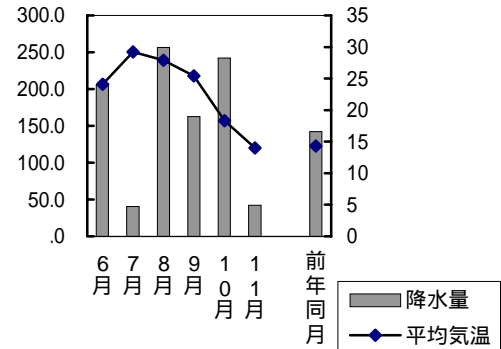

5 気象

岡山観測所			単位 ,mm,h		
年	月	次	平均気温	降水量	日照時間
平成	13	年	16.3	1282.5	2130.1
	14	年	16.6	827.5	2034.6
	15	年	16.2	1190.0	1830.2
	16	年			
		6	24.1	205.5	187.6
		7	29.2	40.5	234.0
		8	27.9	256.5	171.8
		9	25.4	162.5	106.3
		10	18.3	242.0	166.9
		11	14.0	42.0	183.6
		前年同月	14.3	142.0	109.3

)は欠測日数20%以下の欠測を含む。

資料 岡山地方気象台「岡山県気象月報」

6 消費者物価指数

岡山市

平成16年10月

指数 平成12年 = 100

項目 (中分類)	指数	前月比(%)	前年同月比(%)
総合	99.6	0.6	0.7
持家の帰属家賃を除く総合	99.4	0.7	1.2
食料	101.8	1.6	2.6
生鮮食品 (a)	120.8	10.7	15.2
穀類	96.4	-1.5	-1.4
魚介類	94.7	-1.8	-3.4
(うち)生鮮魚介類	94.7	-0.5	-5.9
肉類	97.8	0.5	4.3
乳卵	97.3	0.2	-0.4
野菜・海藻	134.6	21.7	29.1
(うち)生鮮野菜	157.5	33.2	46.2
果物	111.1	-3.6	4.2
(うち)生鮮果物	111.9	-3.9	4.4
油脂・調味料	95.4	0.6	1.4
菓子類	95.0	-0.6	-4.2
調理食品	102.4	-0.2	0.8
飲料類	90.4	-2.3	-2.2
酒類	95.3	-1.0	-1.4
外食	100.9	0.1	0.1
住居	100.3	0.0	-1.9
家賃	100.6	0.0	-2.2
設備修繕・維持	99.3	0.1	-0.1
光熱・水道	103.2	0.8	4.0
電気・ガス代	99.2	0.9	0.9
電気代	95.4	1.4	1.4
ガス代	105.1	0.5	0.5
他の光熱	139.6	0.0	24.4
上下水道料	110.0	0.0	10.0
家具・家事用品	91.2	0.0	-1.1
家庭用耐久財	86.2	0.1	0.2
室内装備品	85.1	-0.4	-2.0
寝具類	84.8	0.0	-7.3
家事雑貨	99.5	-0.2	0.0
家事用消耗品	89.9	0.0	-3.2
家事サービス	100.0	0.0	0.0
被服及び履物	98.4	2.8	2.4

(a)生鮮魚介,生鮮野菜,生鮮果物

つづき

項目 (中分類)	指数	前月比(%)	前年同月比(%)
衣料	96.3	5.2	4.9
和服	118.8	0.0	15.3
洋服	94.5	5.7	4.0
シャツ・セーター・下着類	102.7	2.6	2.2
シャツ・セーター類	104.1	3.3	2.7
下着類	98.3	0.1	0.5
履物	97.9	0.0	-0.5
生地・他の被服類	97.2	-1.2	-2.0
生地・糸類	107.3	0.0	6.8
他の被服	99.8	-2.3	-5.1
被服関連サービス	91.7	0.0	0.0
保健医療	101.9	0.1	-0.8
医薬品・健康保持用摂取品	96.5	0.3	-1.3
保健医療用品・器具	92.7	0.0	1.0
保健医療サービス	110.7	0.0	-1.2
交通・通信	99.3	0.0	1.3
交通	100.0	0.1	0.0
自動車等関係費	101.6	0.0	2.2
通信	92.6	0.0	-0.2
教育	105.7	0.0	0.3
授業料等	104.6	0.0	0.5
教科書・学習参考教材	101.1	0.0	0.0
補習教育	108.8	0.0	0.0
教養娯楽	90.6	-0.2	-0.8
教養娯楽用耐久財	45.2	-0.7	-11.7
教養娯楽用品	98.9	0.1	1.1
書籍・他の印刷物	101.3	0.2	0.6
教養娯楽サービス	96.7	-0.6	-0.5
諸雑費	103.6	0.0	-0.1
理美容サービス	100.1	0.0	0.0
理美容用品	94.0	-0.1	-0.1
身の回り用品	117.4	0.0	-0.8
たばこ	108.2	0.0	0.0
その他	105.1	0.2	0.2
教育関係費	104.9	0.0	0.2
教養娯楽関係費	91.2	-0.2	-0.8

資料 総務省統計局「消費者物価指数月報」