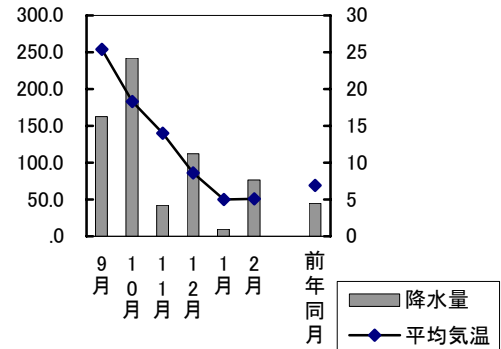

5 気象

岡山観測所			単位 °C,mm,h		
年	月	次	平均気温	降水量	日照時間
平成	13	年	16.3	1282.5	2130.1
	14	年	16.6	827.5	2034.6
	15	年	16.2	1190.0	1830.2
	16	年			
		9 月	25.4	162.5	106.3
		10 月	18.3	242.0	166.9
		11 月	14.0	42.0	183.6
		12 月	8.6	112.0	149.2
	17	年			
		1 月	5.0	9.5	151.9
		2 月	5.1	76.5	132.3
		前年同月	6.9	45.0	194.8

)は欠測日数20%以下の欠測を含む。

資料 岡山地方気象台「岡山県気象月報」

6 消費者物価指数

岡山市

平成17年1月

指数 平成12年=100

項目 (中分類)	指数	前月比(%)	前年同月比(%)
総合	98.1	-0.4	-0.2
持家の帰属家賃を除く総合	97.7	-0.5	0.0
食料	98.3	0.2	-1.5
生鮮食品 (a)	105.0	3.3	-0.1
穀類	91.4	-2.5	-12.5
魚介類	94.7	1.7	-4.5
(うち)生鮮魚介類	95.1	4.0	-4.8
肉類	99.1	1.1	6.2
乳卵類	95.4	-5.1	1.3
野菜・海藻	106.5	3.2	1.1
(うち)生鮮野菜	112.5	4.3	1.9
果物	108.4	1.3	3.6
(うち)生鮮果物	109.1	1.5	3.2
油脂・調味料	92.2	-2.1	-4.4
菓子類	95.4	-0.5	-3.6
調理食品	101.5	1.0	0.7
飲料類	88.5	-0.4	-6.1
酒類	95.7	0.6	-0.6
外食	100.5	0.0	-0.3
住居	100.6	0.2	-0.7
家賃	100.8	0.3	-0.9
設備修繕・維持	99.9	0.0	0.5
光熱・水道	104.0	0.4	4.8
電気・ガス代	100.2	0.5	1.9
電気代	96.2	0.8	2.2
ガス代	106.4	0.0	1.7
他の光熱	141.4	0.0	27.0
上下水道料	110.0	0.0	10.0
家具・家事用品	89.8	-0.2	-0.6
家庭用耐久財	86.5	0.5	1.5
室内装備品	89.0	3.9	6.8
寝具類	83.3	-5.0	-6.8
家事雑貨	93.8	0.0	-3.3
家事用消耗品	87.1	-2.4	-2.5
家事サービス	100.0	0.0	0.0
被服及び履物	93.7	-6.1	2.3

(a)生鮮魚介, 生鮮野菜, 生鮮果物

つづき

項目 (中分類)	指数	前月比(%)	前年同月比(%)
衣料	90.7	-7.0	3.3
和服	110.6	-6.9	1.2
洋服	89.1	-7.0	3.5
シャツ・セーター・下着類	95.7	-9.7	4.8
シャツ・セーター類	94.1	-12.7	5.3
下着類	100.6	0.0	3.9
履物	96.3	0.0	-2.1
生地・他の被服類	97.1	0.0	-2.1
生地・糸類	107.3	0.0	0.7
他の被服	99.6	0.0	-4.3
被服関連サービス	91.7	0.0	0.0
保健医療	100.8	0.0	-1.4
医薬品・健康保持用摂取品	96.3	-0.2	-1.3
保健医療用品・器具	88.6	0.6	-1.7
保健医療サービス	110.7	0.0	-1.2
交通・通信	98.0	-0.4	0.4
交通	100.6	-0.2	0.1
自動車等関係費	101.7	0.2	3.0
通信	86.2	-2.9	-6.9
教育	105.7	0.0	0.3
授業料等	104.6	0.0	0.5
教科書・学習参考教材	101.1	0.0	0.0
補習教育	108.8	0.0	0.0
教養娯楽	89.5	-0.4	-0.7
教養娯楽用耐久財	43.5	-1.4	-11.2
教養娯楽用品	99.0	0.2	1.4
書籍・他の印刷物	101.5	0.1	0.5
教養娯楽サービス	94.8	-1.0	-0.6
諸雑費	103.8	0.5	0.1
理美容サービス	100.1	0.0	0.0
理美容用品	93.0	1.5	-1.2
身の回り用品	120.0	0.3	1.4
たばこ	108.2	0.0	0.0
その他	105.1	0.0	0.2
教育関係費	105.2	0.2	0.6
教養娯楽関係費	90.2	-0.6	-0.9

資料 総務省統計局「消費者物価指数月報」