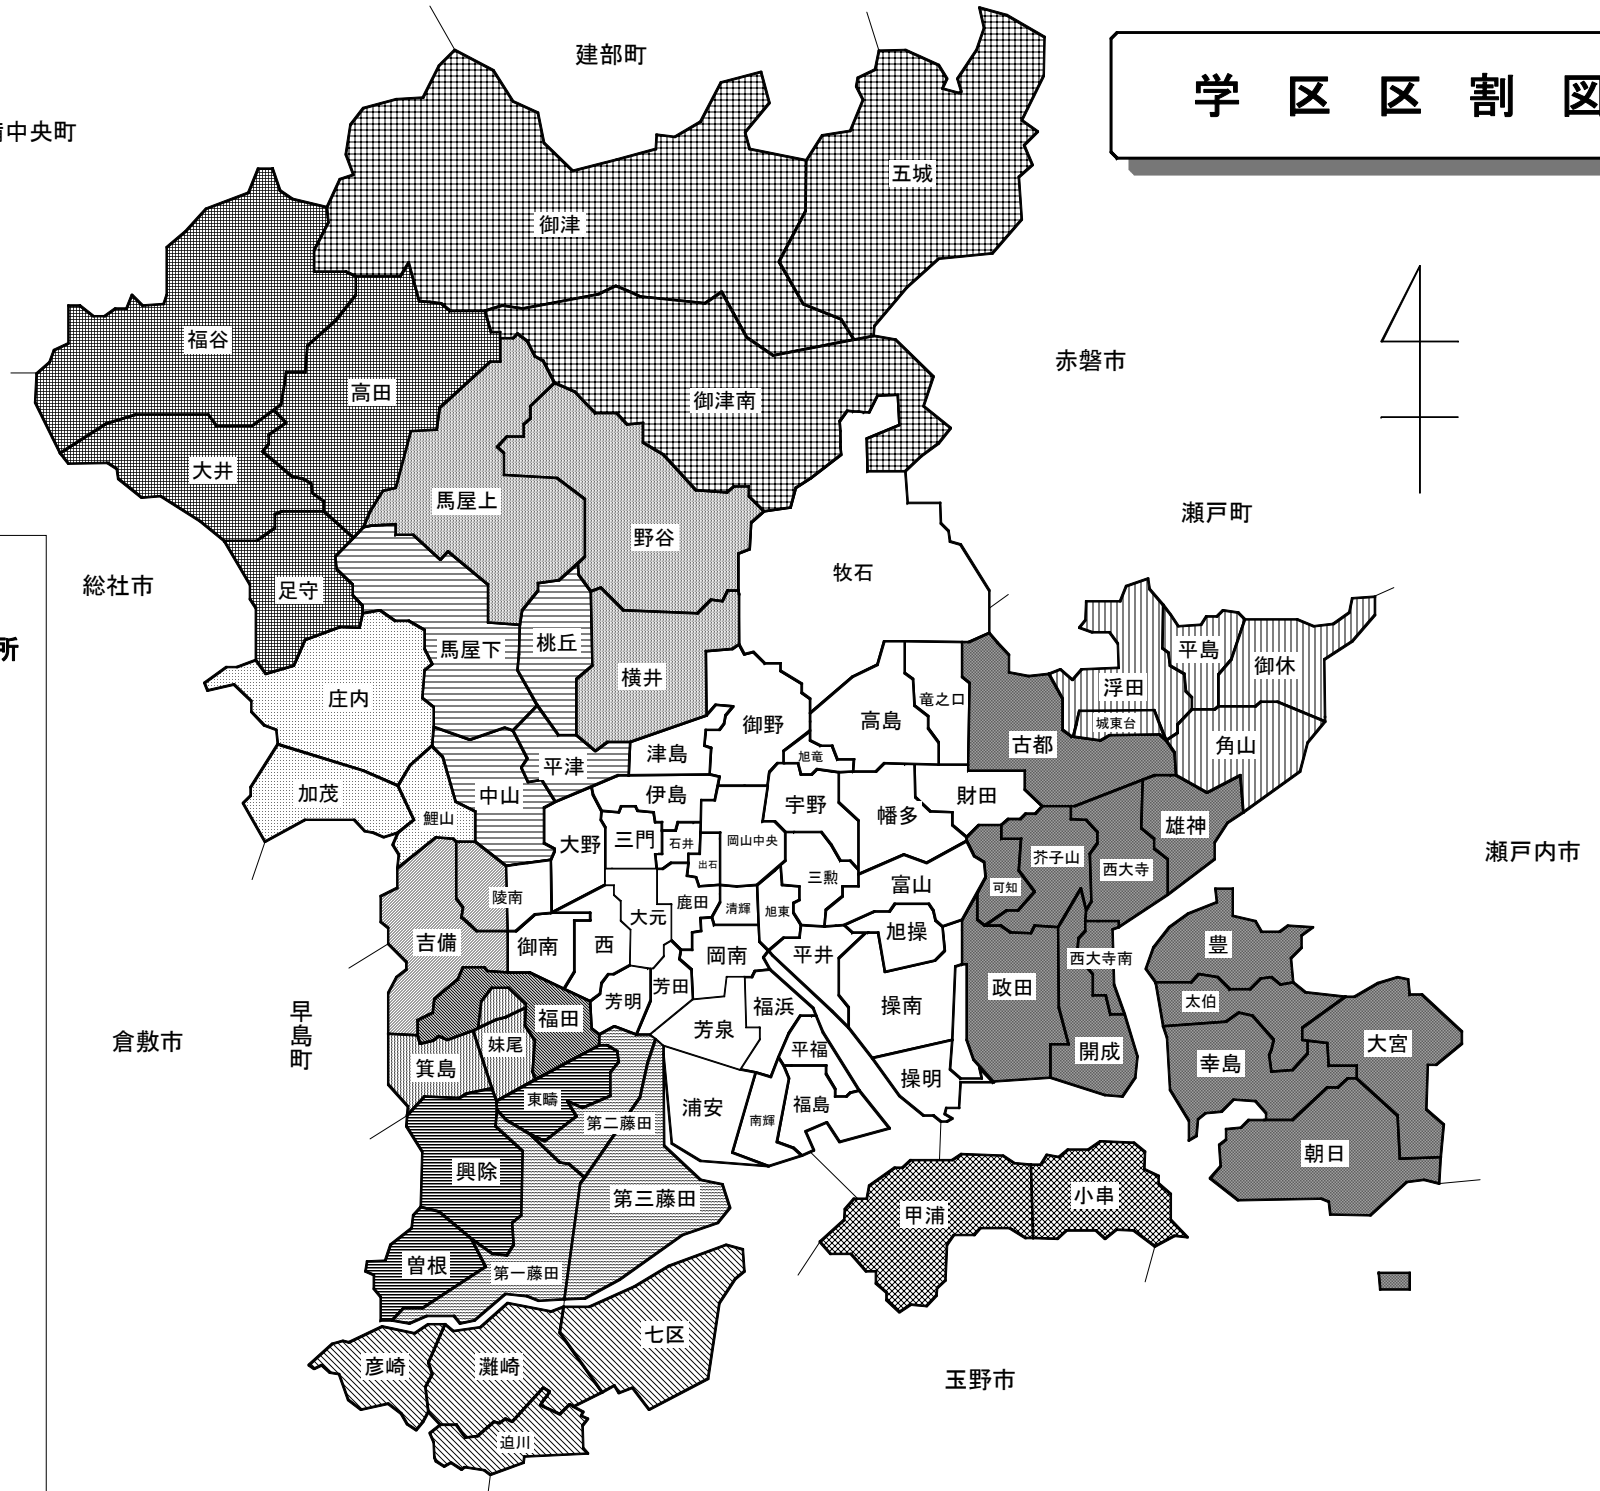

本月報の利用上の注意

本月報中の学区・町別住民基本台帳 世帯数・人口は、住民基本台帳を基に学区・町別に集計したものです。その中で、町別に**印がついている町は2学区以上にまたがった町で、その合計は、30～32ページに再掲しています。

なお、出石学区は平成14年4月から岡山中央北・岡山中央南・鹿田学区への自由通学区となり世帯数・人口集計困難のため、旧表示のまま掲載しています。

目 次

地域区割図	2
1 県内市町村別推計人口（平成17年2月1日現在）	3
2 本庁支所別住民基本台帳人口及び外国人登録人口（平成17年3月末）	6
3 年齢・男女別住民基本台帳人口（平成17年3月末）	8
4 学区・町別住民基本台帳 世帯数・人口（平成17年3月末）	10
5 気象	34
6 消費者物価指数（平成17年1月）	34
7 1世帯当たり1か月間の収入と支出（家計調査 平成17年1月）	35
8 学区・年齢別、男女別住民基本台帳人口（平成17年3月末）	36

表紙のグラフ： 住民基本台帳人口による岡山市の人口ピラミッド（平成17年3月末）

学区区割図

凡 例

- 本庁
- 西大寺支所
- 一宮支所
- 津高支所
- 高松支所
- 吉備支所
- 妹尾支所
- 福田支所
- 足守支所
- 上道支所
- 興除支所
- 藤田支所
- 児島支所
- 御津支所
- 灘崎支所