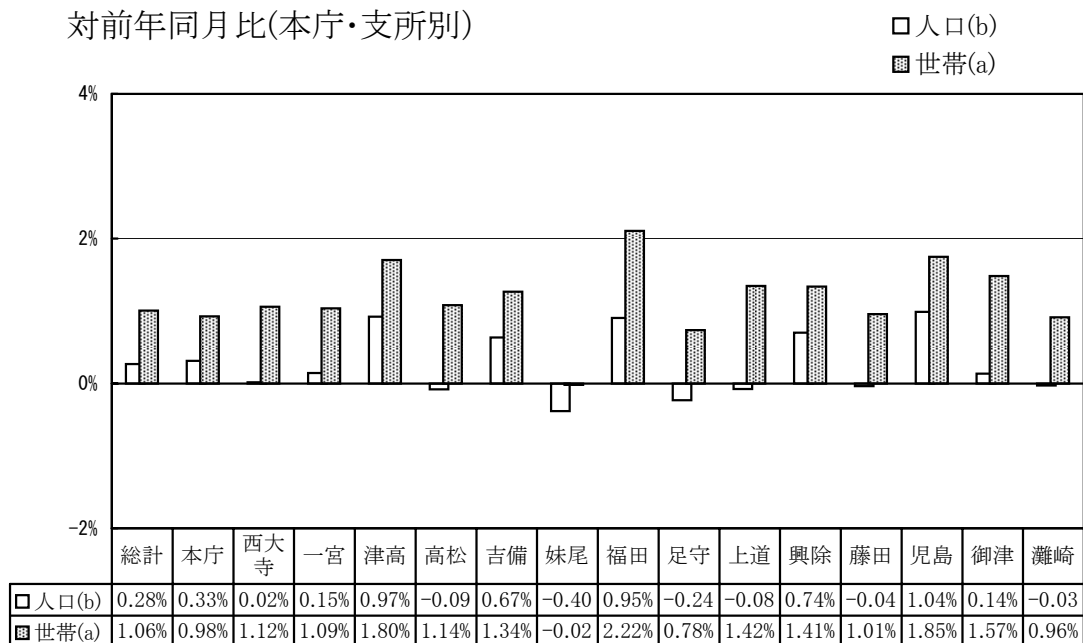

2 本庁支所別住民基本台帳人口及び外国人登録人口
(平成17年3月末)

区 分	人口総数	住 民 基 本 台 帳 人 口					
		世帯(a)	人口(b)		対前月増加数		
	(b+c)			男	女	世帯	人口
岡山市計	664 889	266 327	656 370	315 904	340 466	△ 528	△ 1 877
本庁	404 098	173 750	397 153	191 300	205 853	△ 640	△ 1 697
西大寺支所	67 331	24 424	66 921	31 953	34 968	12	△ 119
一宮支所	22 269	7 851	22 121	10 467	11 654	21	8
津高支所	19 599	7 532	19 450	9 427	10 023	3	0
高松支所	17 464	5 942	17 407	8 334	9 073	11	△ 18
吉備支所	23 814	8 728	23 670	11 394	12 276	△ 8	△ 56
妹尾支所	14 668	5 309	14 549	7 061	7 488	7	1
福田支所	10 341	3 543	10 277	4 985	5 292	12	31
足守支所	7 744	2 857	7 737	3 647	4 090	△ 1	△ 24
上道支所	16 513	5 778	16 429	7 934	8 495	6	△ 26
興除支所	14 400	4 750	14 295	6 907	7 388	11	14
藤田支所	12 961	4 490	12 885	6 354	6 531	△ 3	△ 25
児島支所 注(5)	6 821	2 482	6 782	3 263	3 519	8	19
御津支所 注(6)	10 531	3 759	10 407	4 972	5 435	14	1
灘崎支所 注(6)	16 335	5 132	16 287	7 906	8 381	19	14

対前年同月比(本庁・支所別)