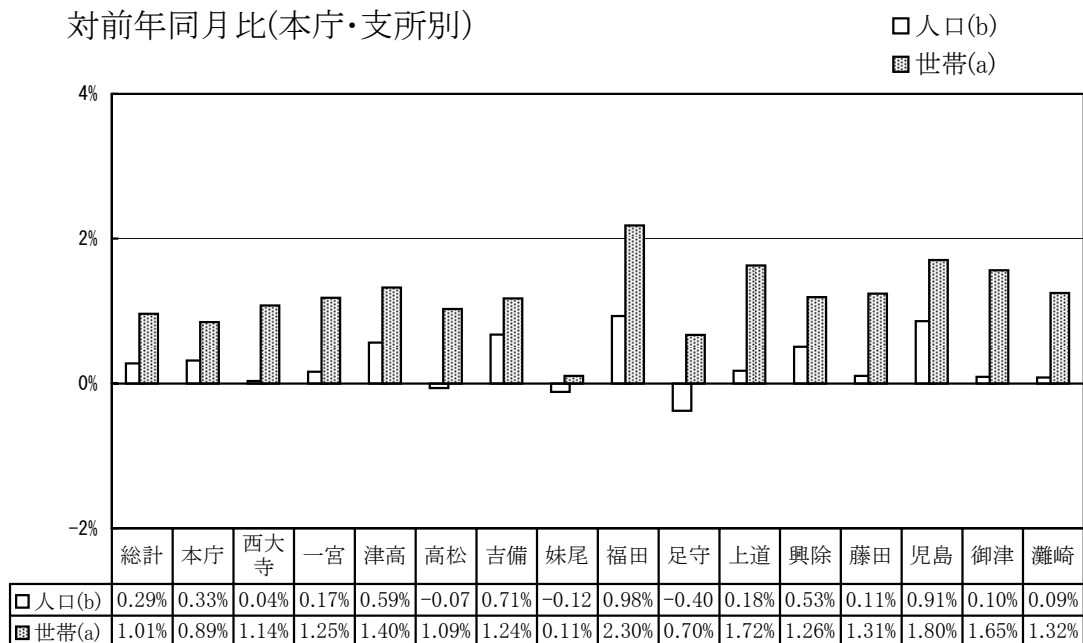

2 本庁支所別住民基本台帳人口及び外国人登録人口
(平成17年4月末)

区 分	人口総数 (b+c)	住 民 基 本 台 帳 人 口					
		世帯(a)	人口(b)		対前月増加数		
			男	女	世帯	人口	
岡山市計	667 144	267 962	658 564	317 177	341 387	1 635	2 194
本庁	406 129	175 154	399 147	192 494	206 653	1 404	1 994
西大寺支所	67 401	24 492	66 970	31 978	34 992	68	49
一宮支所	22 305	7 872	22 161	10 485	11 676	21	40
津高支所	19 607	7 552	19 457	9 422	10 035	20	7
高松支所	17 479	5 952	17 420	8 338	9 082	10	13
吉備支所	23 861	8 743	23 717	11 401	12 316	15	47
妹尾支所	14 700	5 335	14 581	7 075	7 506	26	32
福田支所	10 340	3 554	10 277	4 987	5 290	11	0
足守支所	7 731	2 857	7 721	3 646	4 075	0	△ 16
上道支所	16 534	5 801	16 449	7 950	8 499	23	20
興除支所	14 415	4 755	14 309	6 904	7 405	5	14
藤田支所	12 966	4 494	12 892	6 364	6 528	4	7
児島支所 注(5)	6 822	2 489	6 780	3 263	3 517	7	△ 2
御津支所 注(6)	10 514	3 761	10 389	4 961	5 428	2	△ 18
灘崎支所 注(6)	16 340	5 151	16 294	7 909	8 385	19	7

対前年同月比(本庁・支所別)