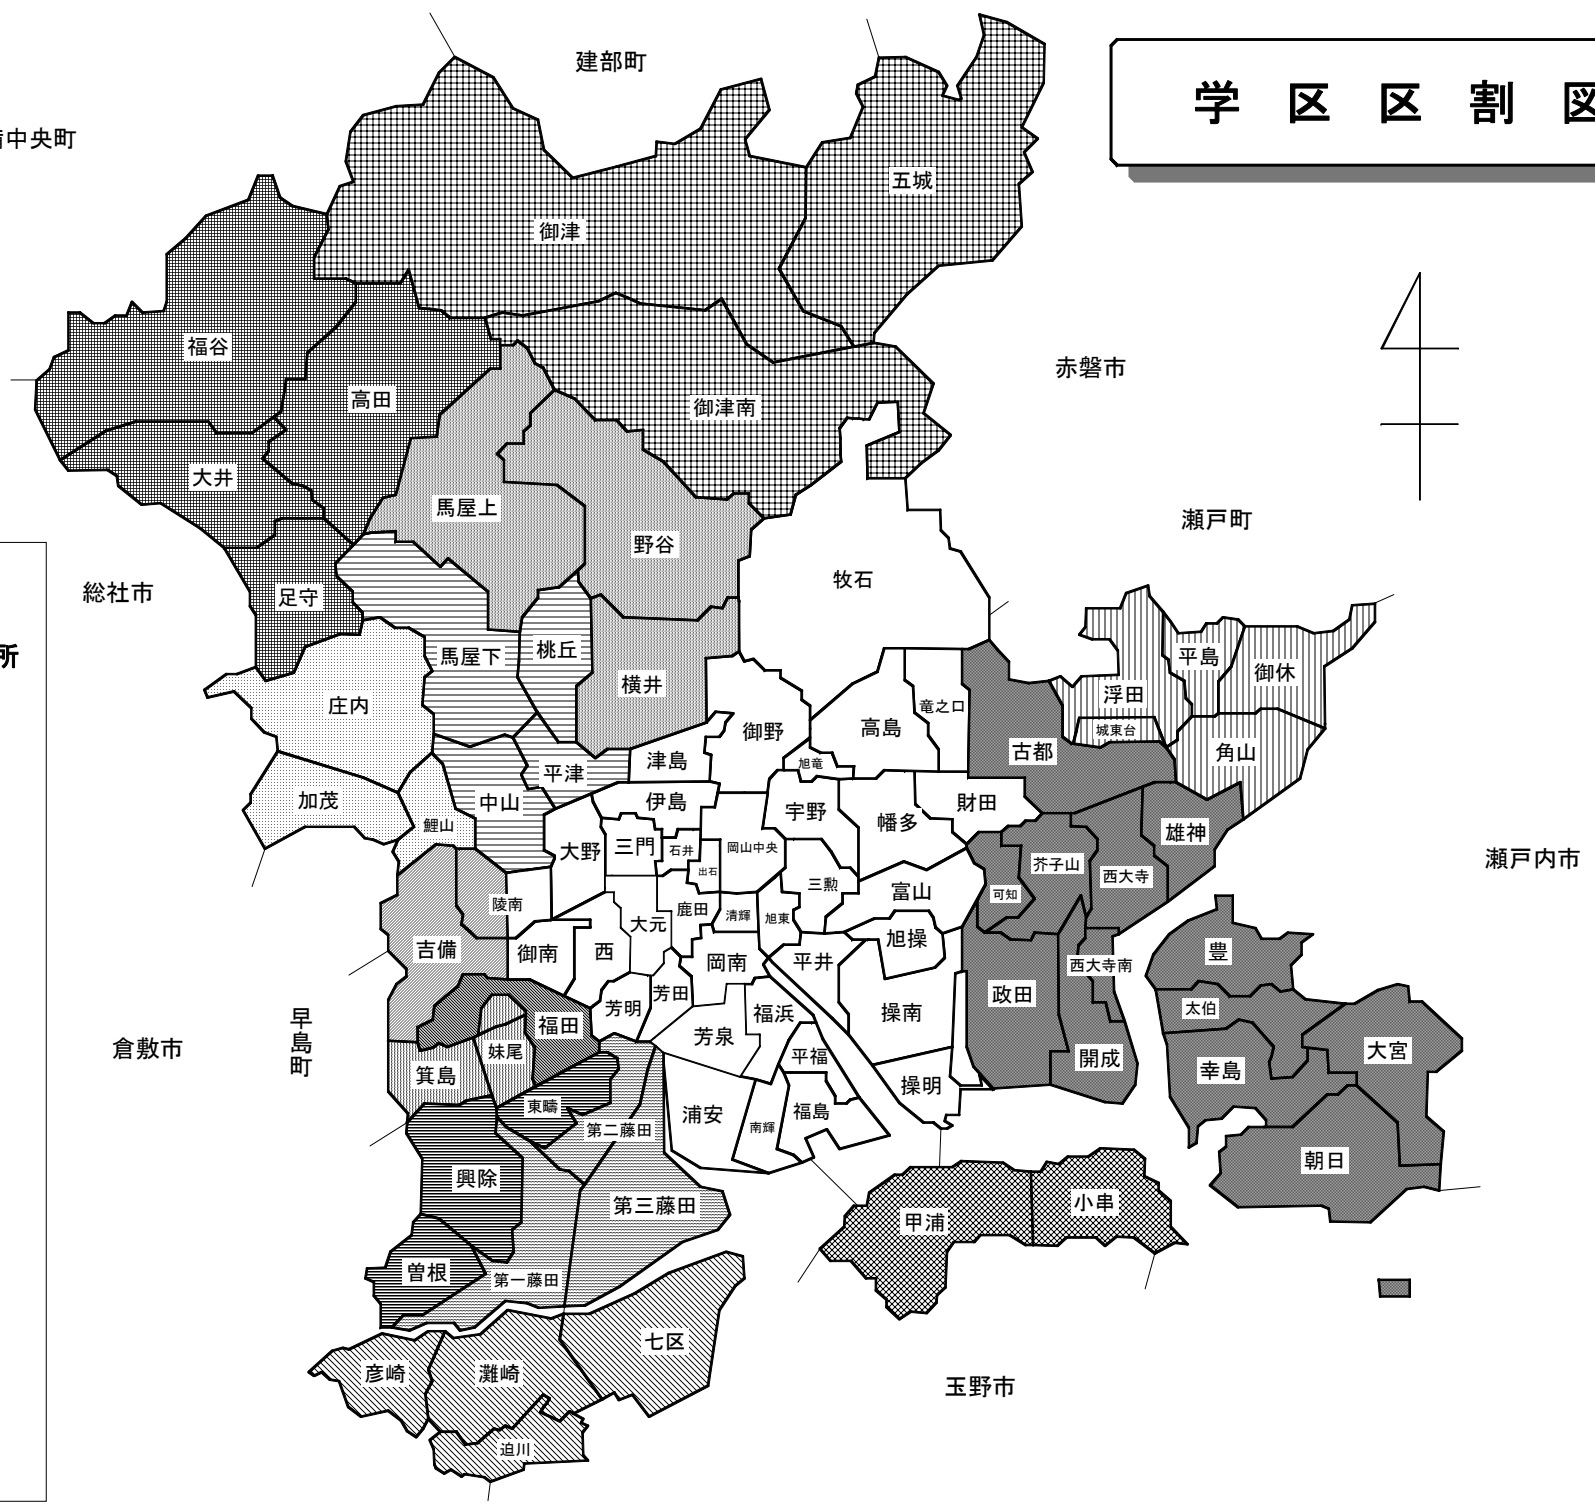

本月報の利用上の注意

本月報中の学区・町別住民基本台帳 世帯数・人口は、住民基本台帳を基に学区・町別に集計したものです。その中で、町別に**印がついている町は2学区以上にまたがった町で、その合計は、30～32ページに再掲しています。

なお、出石学区は平成14年4月から岡山中央北・岡山中央南・鹿田学区への自由通学区となり世帯数・人口集計困難のため、旧表示のまま掲載しています。

目 次

地域区割図	2
1 県内市町村別推計人口（平成17年3月1日現在）	3
2 本庁支所別住民基本台帳人口及び外国人登録人口（平成17年4月末）	6
3 年齢・男女別住民基本台帳人口（平成17年4月末）	8
4 学区・町別住民基本台帳 世帯数・人口（平成17年4月末）	10
5 気象	34
6 消費者物価指数（平成17年2月）	34
7 1世帯当たり1か月間の収入と支出（家計調査 平成17年2月）	35
8 学区・年齢別、男女別住民基本台帳人口（平成17年4月末）	36

表紙のグラフ： 住民基本台帳人口による岡山市の人口ピラミッド（平成17年4月末）

学区区割図

凡 例

- 本 庁
- 西大寺支所
- 一宮支所
- 津高支所
- 高松支所
- 吉備支所
- 妹尾支所
- 福田支所
- 足守支所
- 上道支所
- 興除支所
- 藤田支所
- 児島支所
- 御津支所
- 灘崎支所