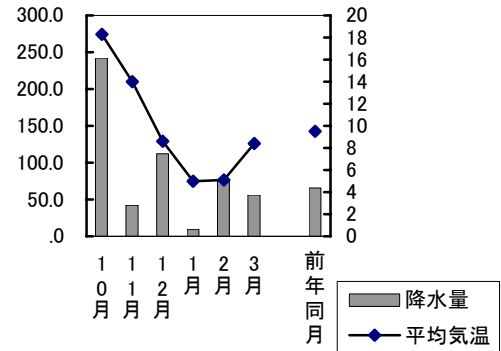

5 気象

岡山観測所

単位 °C,mm,h

年 月 次			平均気温	降水量	日照時間
平成	13	年	16.3	1282.5	2130.1
	14	年	16.6	827.5	2034.6
	15	年	16.2	1190.0	1830.2
	16	年			
		10 月	18.3	242.0	166.9
		11 月	14.0	42.0	183.6
		12 月	8.6	112.0	149.2
	17	年			
		1 月	5.0	9.5	151.9
		2 月	5.1	76.5	132.3
		3 月	8.4	56.0	166.7
		前年同月	9.5	65.5	195.1

)は欠測日数20%以下の欠測を含む。

資料 岡山地方気象台「岡山県気象月報」

6 消費者物価指数

岡山市

平成17年2月

指数 平成12年=100

項目 (中分類)	指数	前月比(%)	前年同月比(%)
総合	98.0	-0.1	-0.2
持家の帰属家賃を除く総合	97.6	-0.1	0.0
食料	98.8	0.5	-1.3
生鮮食品 (a)	104.5	-0.5	-0.1
穀類	94.1	3.0	-9.0
魚介類	98.2	3.7	4.1
(うち)生鮮魚介類	98.2	3.3	3.4
肉類	99.9	0.8	2.1
乳卵	97.8	2.5	1.3
野菜・海藻	106.6	0.1	-0.8
(うち)生鮮野菜	113.2	0.6	-0.7
果物	102.0	-5.9	-2.8
(うち)生鮮果物	102.4	-6.1	-3.4
油脂・調味料	96.7	4.9	0.9
菓子類	95.0	-0.4	-3.1
調理食品	100.7	-0.8	-2.4
飲料類	88.2	-0.3	-6.4
酒類	97.3	1.7	0.9
外食	100.5	0.0	-0.3
住居	100.6	0.0	-0.7
家賃	100.8	0.0	-0.9
設備修繕・維持	99.6	-0.3	0.2
光熱・水道	104.0	0.0	4.8
電気・ガス代	100.2	0.0	1.9
電気代	96.2	0.0	2.2
ガス代	106.4	0.0	1.7
他の光熱	141.4	0.0	27.0
上下水道料	110.0	0.0	10.0
家具・家事用品	90.0	0.2	-0.4
家庭用耐久財	86.0	-0.6	0.7
室内装備品	89.0	0.0	6.8
寝具類	86.2	3.5	0.2
家事雑貨	93.8	0.0	-3.3
家事用消耗品	88.3	1.4	2.4
家事サービス	100.0	0.0	0.0
被服及び履物	90.5	-3.4	0.7

(a)生鮮魚介, 生鮮野菜, 生鮮果物

つづき

項目 (中分類)	指数	前月比(%)	前年同月比(%)
衣料	88.5	-2.4	3.4
和服	110.6	0.0	1.2
洋服	86.8	-2.6	3.7
シャツ・セーター・下着類	89.1	-6.9	0.1
シャツ・セーター類	85.6	-9.0	-1.0
下着類	99.6	-1.0	3.3
履物	96.3	0.0	-2.1
生地・他の被服類	95.5	-1.6	-3.8
生地・糸類	107.3	0.0	0.7
他の被服	96.5	-3.1	-7.4
被服関連サービス	91.7	0.0	0.0
保健医療	100.9	0.1	-1.8
医薬品・健康保持用摂取品	96.5	0.2	-1.3
保健医療用品・器具	88.5	-0.1	-4.0
保健医療サービス	110.7	0.0	-1.2
交通・通信	97.8	-0.2	0.5
交通	99.7	-0.9	0.0
自動車等関係費	101.7	0.0	3.2
通信	86.2	0.0	-6.9
教育	105.7	0.0	0.3
授業料等	104.6	0.0	0.5
教科書・学習参考教材	101.1	0.0	0.0
補習教育	108.8	0.0	0.0
教養娯楽	89.2	-0.3	-1.0
教養娯楽用耐久財	42.6	-2.1	-11.6
教養娯楽用品	98.4	-0.6	0.2
書籍・他の印刷物	101.2	-0.3	0.3
教養娯楽サービス	94.9	0.1	-0.5
諸雑費	104.0	0.2	0.3
理美容サービス	100.1	0.0	0.0
理美容用品	93.9	1.0	-0.2
身の回り用品	120.0	0.0	1.4
たばこ	108.2	0.0	0.0
その他	105.1	0.0	0.2
教育関係費	105.2	0.0	0.7
教養娯楽関係費	89.8	-0.4	-1.1

資料 総務省統計局「消費者物価指数月報」