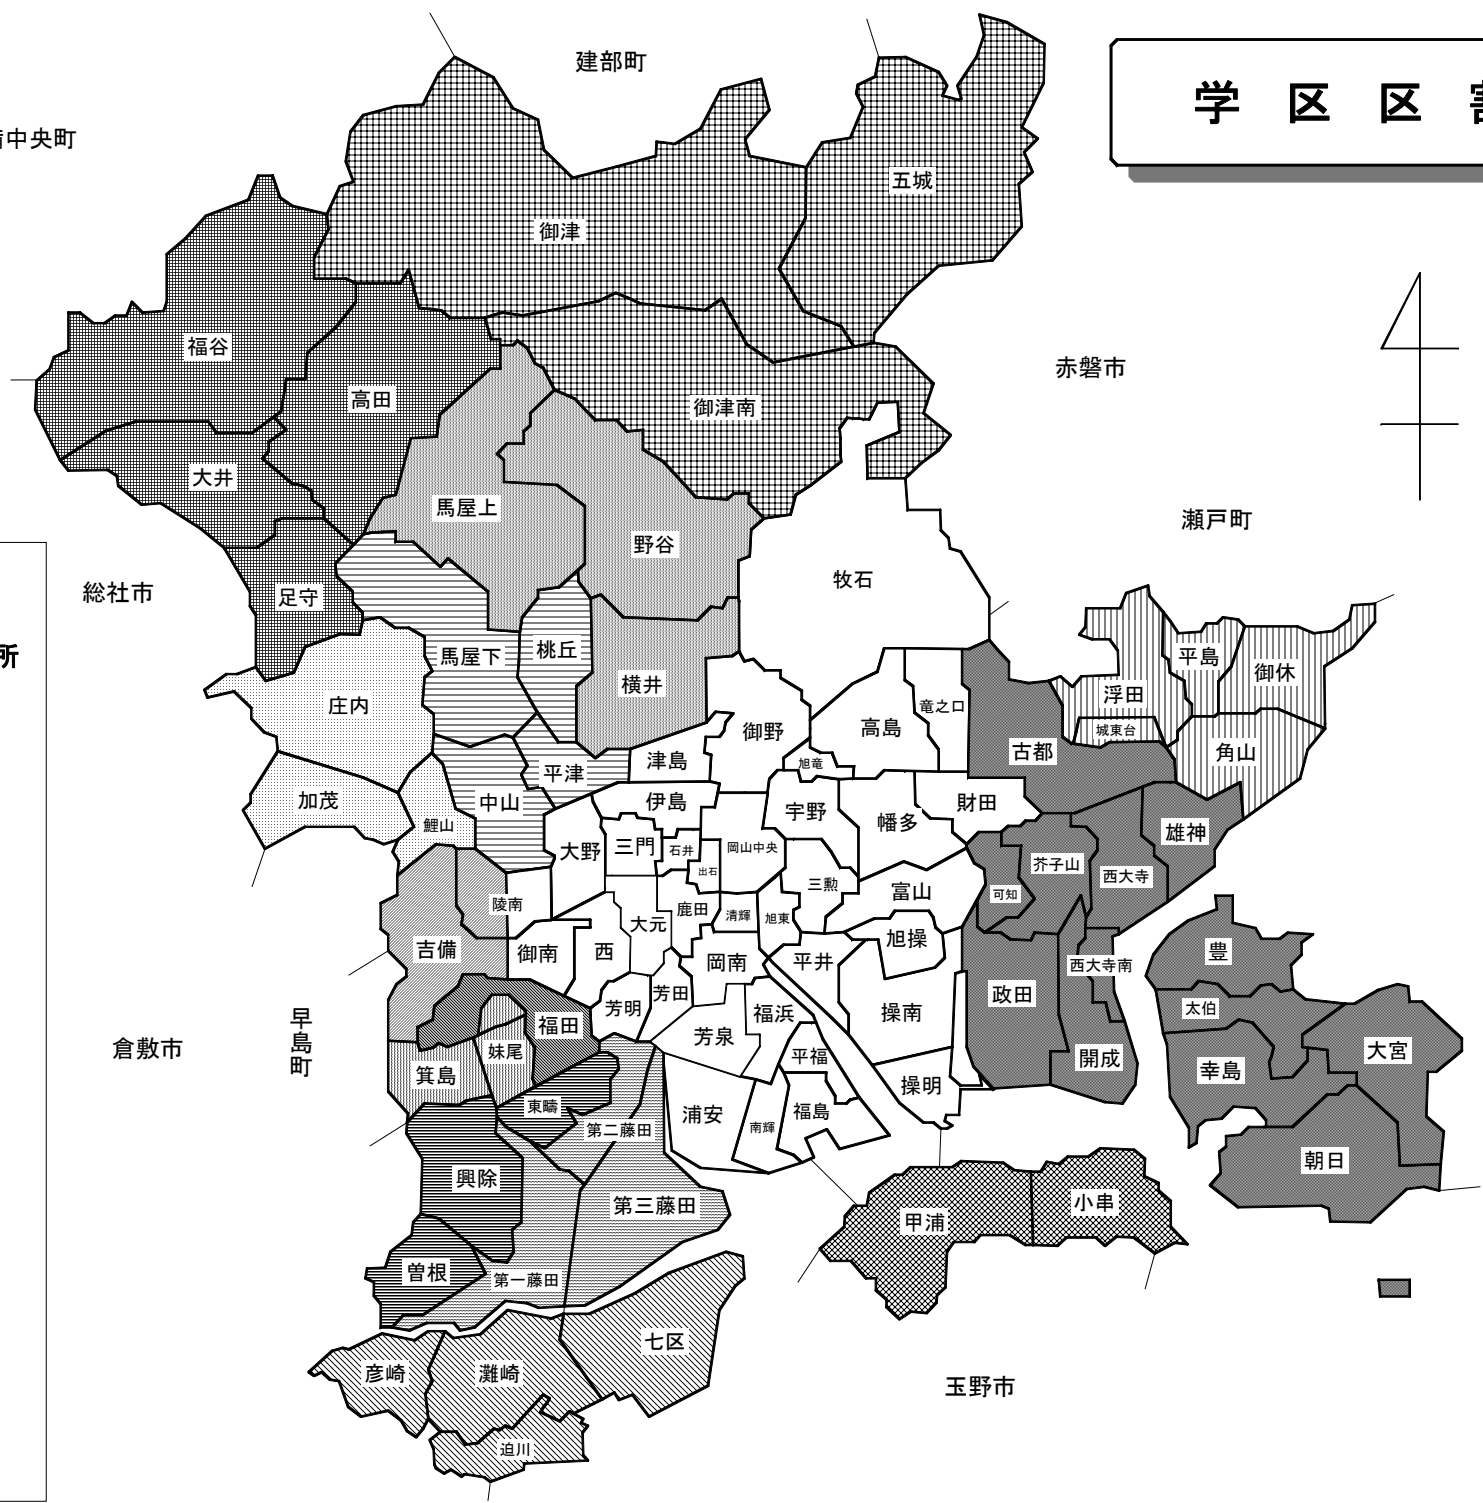

本月報の利用上の注意

本月報中の学区・町別住民基本台帳 世帯数・人口は、住民基本台帳を基に学区・町別に集計したものです。その中で、町別に**印がついている町は2学区以上にまたがった町で、その合計は、30～32ページに再掲しています。

なお、出石学区は平成14年4月から現在の岡山中央・鹿田学区への自由通学区となり世帯数・人口集計困難のため、旧表示のまま掲載しています。

目 次

地域区割図	2
1 県内市町村別推計人口（平成17年6月1日現在）	3
2 本庁支所別住民基本台帳人口及び外国人登録人口（平成17年7月末）	6
3 年齢・男女別住民基本台帳人口（平成17年7月末）	8
4 学区・町別住民基本台帳 世帯数・人口（平成17年7月末）	10
5 気象	34
6 消費者物価指数（平成17年5月）	34
7 1世帯当たり1か月間の収入と支出（家計調査 平成17年5月）	35
8 学区・年齢別、男女別住民基本台帳人口（平成17年7月末）	36

表紙のグラフ： 住民基本台帳人口による岡山市の人口ピラミッド（平成17年7月末）

学区区割図

凡 例

- 本 庁
- 西大寺支所
- 一宮支所
- 津高支所
- 高松支所
- 吉備支所
- 妹尾支所
- 福田支所
- 足守支所
- 上道支所
- 興除支所
- 藤田支所
- 児島支所
- 御津支所
- 灘崎支所