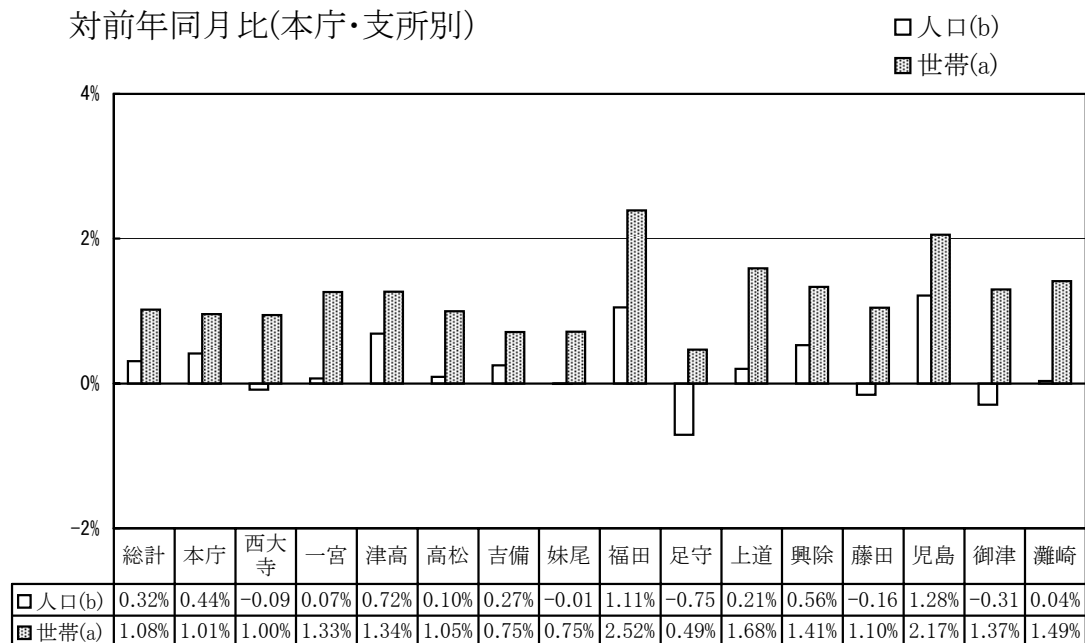

2 本庁支所別住民基本台帳人口及び外国人登録人口
(平成17年7月末)

区 分	人口総数	住 民 基 本 台 帳 人 口					
		世帯(a)	人口(b)		対前月増加数		
	(b+c)			男	女	世帯	人口
岡山市計	668 158	268 812	659 505	317 684	341 821	164	91
本庁	407 064	175 760	400 054	193 047	207 007	53	48
西大寺支所	67 441	24 557	67 011	31 977	35 034	37	47
一宮支所	22 337	7 912	22 196	10 512	11 684	18	27
津高支所	19 632	7 578	19 481	9 439	10 042	14	30
高松支所	17 504	5 962	17 441	8 338	9 103	7	9
吉備支所	23 843	8 751	23 701	11 378	12 323	△ 3	△ 16
妹尾支所	14 704	5 345	14 576	7 066	7 510	2	△ 19
福田支所	10 366	3 577	10 305	5 012	5 293	2	1
足守支所	7 708	2 851	7 692	3 632	4 060	4	△ 1
上道支所	16 541	5 814	16 450	7 946	8 504	7	△ 10
興除支所	14 389	4 763	14 281	6 883	7 398	7	△ 2
藤田支所	12 941	4 498	12 866	6 337	6 529	△ 5	△ 31
児島支所 注(5)	6 844	2 499	6 802	3 269	3 533	2	7
御津支所 注(6)	10 504	3 774	10 368	4 949	5 419	9	△ 4
灘崎支所 注(6)	16 340	5 171	16 281	7 899	8 382	10	5

対前年同月比(本庁・支所別)