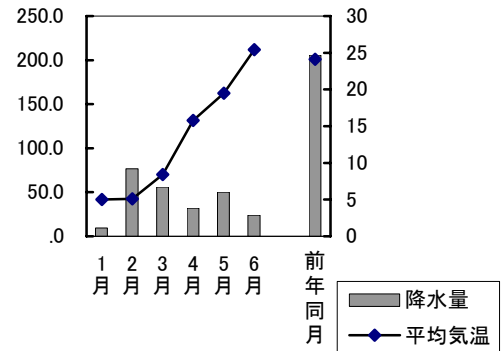

5 気象

岡山観測所

単位 °C,mm,h

年 月 次			平均気温	降水量	日照時間
平成	14	年	16.6	827.5	2034.6
	15	年	16.2	1190.0	1830.2
	16	年	17.1	1480.0	2190.4
	17	年			
		1	5.0	9.5	151.9
		2	5.1	76.5	132.3
		3	8.4	56.0	166.7
		4	15.8	32.0	228.0
		5	19.5	50.0	258.2
		6	25.4	24.0	198.3
		前年同月	24.1	205.5	187.6

)は欠測日数20%以下の欠測を含む。

資料 岡山地方気象台「岡山県気象月報」

6 消費者物価指数

岡山市

平成17年5月

指数 平成12年=100

項目 (中分類)	指数	前月比(%)	前年同月比(%)
総合	98.6	-0.1	0.2
持家の帰属家賃を除く総合	98.2	-0.1	0.2
食料	97.9	-1.1	-0.5
生鮮食品 (a)	100.7	-3.0	1.9
穀類	91.1	-0.9	-9.0
魚介類	99.6	-1.6	1.5
(うち)生鮮魚介類	100.1	-3.7	1.6
肉類	98.7	-2.9	0.3
乳卵	98.7	0.0	5.3
野菜・海藻	98.1	-4.5	2.8
(うち)生鮮野菜	100.0	-4.4	6.2
果物	101.7	-0.5	-2.1
(うち)生鮮果物	102.3	-0.4	-2.3
油脂・調味料	94.3	-0.1	0.5
菓子類	96.1	-0.4	-0.8
調理食品	102.1	0.9	-0.3
飲料類	89.1	-2.0	-1.3
酒類	96.9	0.0	1.6
外食	100.2	-0.4	-0.7
住居	100.7	-0.1	0.0
家賃	100.9	-0.2	-0.1
設備修繕・維持	99.6	0.0	0.4
光熱・水道	102.7	0.0	1.8
電気・ガス代	96.3	0.0	-1.5
電気代	93.0	0.0	-0.4
ガス代	101.3	0.0	-3.2
他の光熱	147.8	0.0	32.8
上下水道料	116.8	0.0	6.2
家具・家事用品	89.6	0.0	-1.4
家庭用耐久財	86.2	0.0	0.1
室内装備品	85.4	0.0	-1.2
寝具類	83.9	-1.2	-2.8
家事雑貨	94.0	0.2	-4.6
家事用消耗品	87.6	-0.2	-1.2
家事サービス	100.0	0.0	0.0
被服及び履物	101.0	1.1	3.3

(a)生鮮魚介, 生鮮野菜, 生鮮果物

つづき

項目 (中分類)	指数	前月比(%)	前年同月比(%)
衣料	102.5	2.4	5.8
和服	118.8	0.0	8.7
洋服	101.2	2.6	5.4
シャツ・セーター・下着類	102.0	-0.2	3.3
シャツ・セーター類	103.3	0.0	3.9
下着類	98.2	-0.6	1.4
履物	97.2	0.0	-0.7
生地・他の被服類	96.8	0.0	-1.6
生地・糸類	107.3	0.0	0.0
他の被服	99.2	0.0	-3.0
被服関連サービス	91.6	0.0	-0.1
保健医療	100.8	0.1	-1.4
医薬品・健康保持用摂取品	96.8	0.2	-0.4
保健医療用品・器具	87.8	0.2	-5.7
保健医療サービス	110.7	0.0	0.0
交通・通信	98.6	0.4	0.9
交通	100.1	0.2	0.2
自動車等関係費	103.0	0.7	4.0
通信	86.2	0.0	-6.9
教育	106.2	0.0	0.5
授業料等	105.3	0.0	0.7
教科書・学習参考教材	101.0	0.0	-0.1
補習教育	108.8	0.0	0.0
教養娯楽	89.9	0.4	-0.6
教養娯楽用耐久財	41.9	-1.2	-11.6
教養娯楽用品	99.5	0.2	0.9
書籍・他の印刷物	101.4	0.2	0.2
教養娯楽サービス	96.0	0.7	0.0
諸雑費	104.0	0.3	0.2
理美容サービス	100.1	0.0	0.0
理美容用品	93.9	1.2	-0.8
身の回り用品	120.0	0.0	1.8
たばこ	108.2	0.0	0.0
その他	105.1	0.0	0.2
教育関係費	105.9	0.1	1.0
教養娯楽関係費	90.5	0.4	-0.7

資料 総務省統計局「消費者物価指数月報」