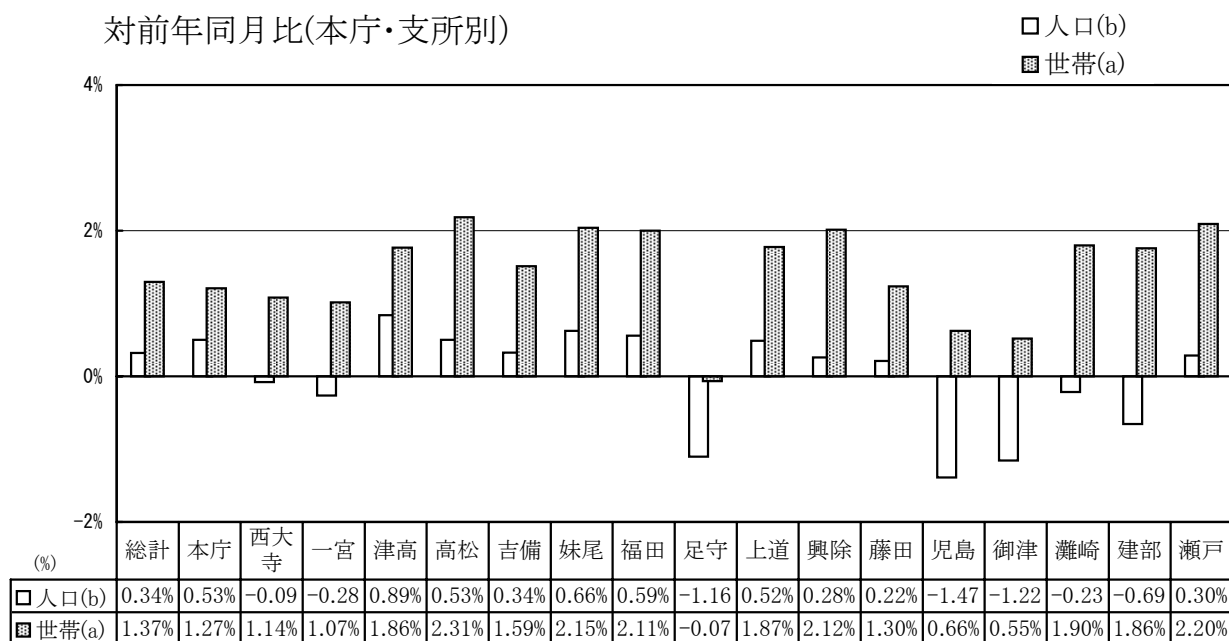

2 本庁支所別住民基本台帳人口及び外国人登録人口

(平成20年2月末)

区分	人口総数	住民基本台帳人口					
		世帯(a)	人口(b)		対前月増加数		
	(b+c)			男	女	世帯	人口
岡山市計	696 140	286 720	686 468	330 507	355 961	204	179
本庁	413 152	182 040	405 727	195 651	210 076	98	141
西大寺支所	67 369	25 315	66 799	31 883	34 916	24	15
一宮支所	22 058	8 106	21 915	10 381	11 534	12	12
津高支所	19 899	7 811	19 695	9 523	10 172	8	15
高松支所	17 717	6 301	17 652	8 468	9 184	9	27
吉備支所	23 930	9 055	23 775	11 430	12 345	15	27
妹尾支所	14 701	5 507	14 553	7 049	7 504	15	9
福田支所	10 529	3 776	10 461	5 082	5 379	8	10
足守支所	7 501	2 870	7 476	3 544	3 932	Δ 1	Δ 5
上道支所	16 896	6 151	16 782	8 146	8 636	Δ 3	Δ 6
興除支所	14 313	4 951	14 184	6 819	7 365	4	Δ 12
藤田支所	13 083	4 661	12 964	6 362	6 602	1	Δ 15
児島支所	6 714	2 608	6 652	3 199	3 453	1	Δ 11
御津支所	10 306	3 870	10 066	4 804	5 262	1	Δ 8
灘崎支所	16 338	5 425	16 268	7 904	8 364	4	Δ 8
建部支所 注(3)	6 657	2 525	6 608	3 141	3 467	4	Δ 15
瀬戸支所 注(3)	14 977	5 748	14 891	7 121	7 770	4	3

対前年同月比(本庁・支所別)