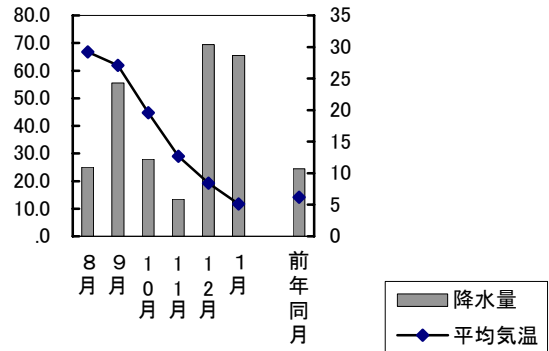

5 気象

岡山観測所

単位 °C,mm,h

年	月	次	平均気温	降水量	日照時間
平成	16	年	17.1	1480.0	2190.4
	17	年	16.4	732.5	2115.9
	18	年	16.4	1254.0	1866.1
	19	年			
		8 月	29.2	25.0	213.1
		9 月	27.1	55.5	183.7
		10 月	19.6	28.0	171.2
		11 月	12.7	13.5	163.5
		12 月	8.4	69.5	133.0
	20	年			
		1 月	5.1	65.5	130.6
		前年同月	6.2	24.5	152.2

資料 岡山地方気象台「岡山県気象月報」

6 消費者物価指数

岡山市

平成19年12月

指数 平成17年=100

項目 (中分類)	指数	前月比(%)	前年同月比(%)
総合	101.7	0.3	1.2
生鮮食品を除く総合	101.7	0.4	1.1
持家の帰属家賃を除く総合	101.8	0.4	1.4
食料	100.9	-0.2	2.0
生鮮食品 (a)	101.0	-1.9	4.3
穀類	101.4	0.7	2.8
魚介類	102.2	-0.7	2.0
(うち)生鮮魚介類	99.0	-2.0	0.7
肉類	105.6	1.0	6.8
乳卵類	96.0	0.8	-1.9
野菜・海藻	100.1	-1.2	7.1
(うち)生鮮野菜	100.1	-2.0	11.1
果物	104.5	-1.8	2.0
(うち)生鮮果物	104.8	-1.6	1.6
油脂・調味料	99.9	-0.1	2.3
菓子類	100.5	0.3	0.6
調理食品	99.9	-1.3	0.4
飲料類	97.2	-0.1	0.8
酒類	101.8	-0.3	2.3
外食	100.6	0.0	0.6
住居	100.5	0.0	-0.1
家賃	100.6	0.0	0.0
設備修繕・維持	99.8	0.0	-0.4
光熱・水道	109.9	2.5	6.1
電気代	102.5	0.0	1.7
ガス代	119.2	3.7	12.9
他の光熱	154.0	19.7	24.1
下水道料	101.3	0.0	0.0
家具・家事用品	101.5	-0.6	1.0
家庭用耐久財	94.1	0.0	-0.4
室内装備品	102.6	0.0	1.0
寝具類	106.7	-6.4	1.6
家事雑貨	116.0	1.8	8.8
家事用消耗品	97.6	-2.2	-4.6
家事サービス	99.6	0.0	-0.4
被服及び履物	102.7	1.1	-3.1

(a)生鮮魚介, 生鮮野菜, 生鮮果物

つづき

項目 (中分類)	指数	前月比(%)	前年同月比(%)
衣料	102.8	2.0	-6.8
和服	115.5	0.0	6.5
洋服	101.6	2.1	-8.1
シャツ・セーター・下着類	100.2	0.2	-0.3
シャツ・セーター類	99.7	-0.3	-2.0
下着類	101.2	1.2	3.3
履物類	113.4	0.0	0.4
他の被服	99.9	0.0	3.4
被服関連サービス	101.1	1.1	1.1
保健医療	99.6	-0.2	-0.5
医薬品・健康保持用摂取品	100.5	-0.5	0.1
保健医療用品・器具	96.6	0.1	-2.9
保健医療サービス	100.1	0.0	0.0
交通・通信	102.5	1.2	2.4
交通	100.3	1.5	0.8
自動車等関係費	106.3	1.5	4.4
通信	93.9	0.0	-2.1
教育	100.9	0.0	0.4
授業料等	101.4	0.0	0.7
教科書・学習参考教材	101.4	0.0	1.3
補習教育	100.0	0.0	0.0
教養娯楽	100.1	0.0	1.0
教養娯楽用耐久財	85.8	-0.9	-7.7
教養娯楽用品	105.7	0.3	7.3
書籍・他の印刷物	101.0	0.1	0.1
教養娯楽サービス	101.0	0.0	0.8
諸雑費	102.3	0.1	0.3
理美容サービス	98.7	0.0	-0.9
理美容用品	99.6	0.2	-0.4
身の回り用品	109.6	0.0	1.9
たばこ	109.2	0.0	0.1
他の諸雑費	101.6	0.0	0.8
エネルギー	116.3	3.9	10.4
教育関係費	100.9	0.0	0.2
教養娯楽関係費	100.1	0.3	1.0
情報通信関係費	95.4	0.0	-1.8

資料 総務省統計局「消費者物価指数月報」