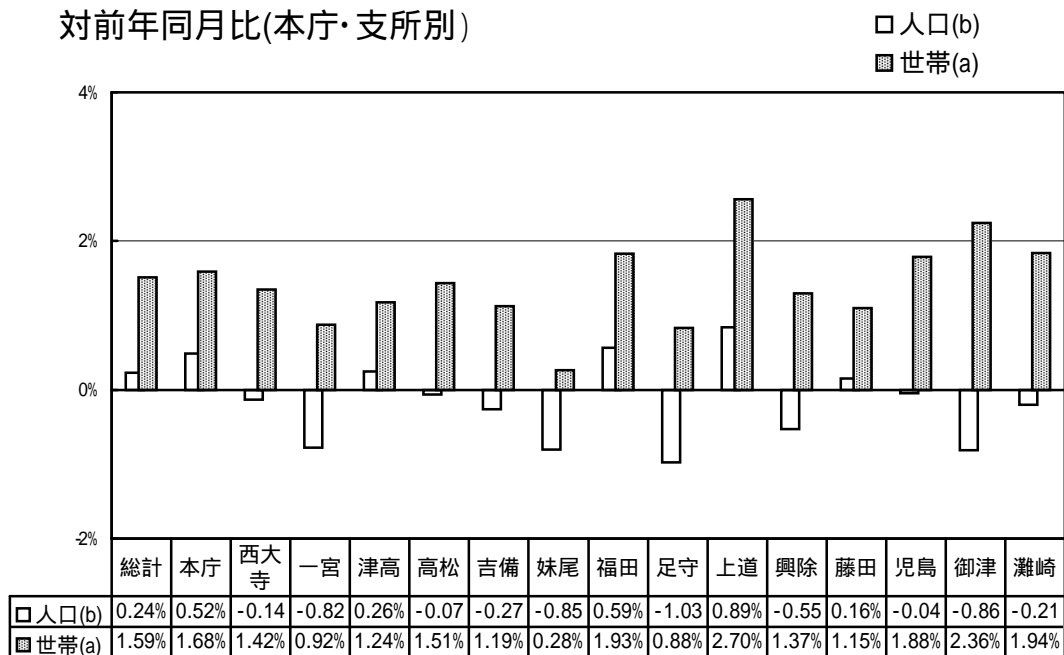

2 本庁支所別住民基本台帳人口及び外国人登録人口 (平成18年6月末)

区分	人口総数 (b+c)	住 民 基 本 台 帳 人 口					
		世帯(a)	人口(b)		対前月増加数		
			男	女	世帯	人口	
岡山市計	669 966	272 928	660 996	318 280	342 716	297	211
本庁	409 245	178 658	402 067	193 855	208 212	224	251
西大寺支所	67 343	24 869	66 873	31 934	34 939	12	7
一宮支所	22 129	7 967	21 988	10 433	11 555	3	18
津高支所	19 662	7 658	19 501	9 450	10 051	3	10
高松支所	17 482	6 045	17 420	8 327	9 093	10	2
吉備支所	23 801	8 858	23 652	11 365	12 287	8	7
妹尾支所	14 608	5 358	14 471	7 025	7 446	7	9
福田支所	10 429	3 644	10 365	5 007	5 358	17	24
足守支所	7 635	2 872	7 614	3 611	4 003	2	2
上道支所	16 699	5 964	16 606	8 026	8 580	14	8
興除支所	14 318	4 821	14 204	6 826	7 378	2	3
藤田支所	13 013	4 555	12 918	6 372	6 546	7	15
児島支所	6 841	2 544	6 792	3 264	3 528	5	1
御津支所	10 464	3 854	10 283	4 918	5 365	3	27
灘崎支所	16 297	5 261	16 242	7 867	8 375	2	19

対前年同月比(本庁・支所別)