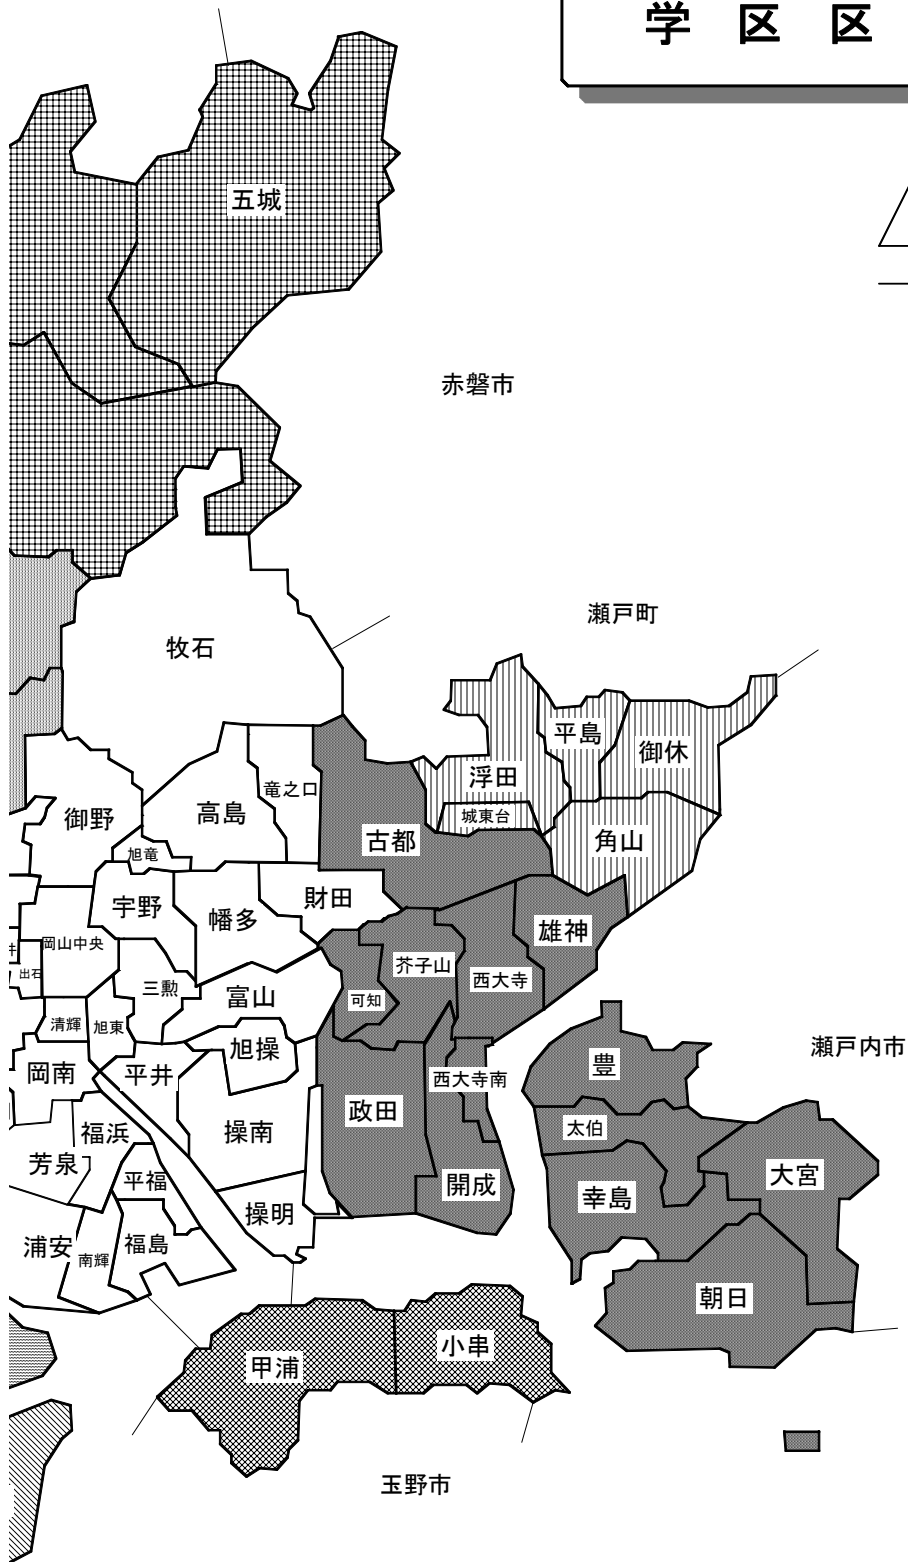

なお、出石学区は平成14年4月から現在の岡山中央・鹿田学区への自由通学区となり世帯数・人口集計困難のため、旧表示のまま掲載しています。

目 次

地域区割図	2
1 県内市町村別推計人口（平成18年5月1日現在）	3
2 本庁支所別住民基本台帳人口及び外国人登録人口（平成18年6月末）	6
3 年齢・男女別住民基本台帳人口（平成18年6月末）	8
4 学区・町別住民基本台帳 世帯数・人口（平成18年6月末）	10
5 気象	34
6 消費者物価指数（平成18年4月）	34
7 1世帯当たり1か月間の収入と支出（家計調査 平成18年4月）	35
8 学区・年齢別、男女別住民基本台帳人口（平成18年6月末）	36

表紙のグラフ： 住民基本台帳人口による岡山市の人口ピラミッド（平成18年6月末）

凡 例

-  本 庁
-  西大寺支所
-  一宮支所
-  津高支所
-  高松支所
-  吉備支所
-  妹尾支所
-  福田支所
-  足守支所
-  上道支所
-  興除支所
-  藤田支所
-  児島支所
-  御津支所
-  灘崎支所

吉備中央町

建部町

総社市

早島町

倉敷市

学区区割図

1 県内市町村別推計人口

市町村名	国勢調査人口		推 計 人 口		
	平成12年	平成17年※	平成18年5月1日現在		
				男	女
県 計	1 950 828	1 957 056	1 954 636	937 409	1 017 227
市 計	1 798 971	1 810 188	1 808 414	867 731	940 683
郡 計	151 857	146 868	146 222	69 678	76 544
岡山市	652 679	674 605	675 456	324 835	350 621
倉敷市	460 869	469 372	469 968	227 847	242 121
津山市	111 499	110 565	110 181	52 254	57 927
玉野市	69 567	67 009	66 528	31 914	34 614
笠岡市	59 300	57 266	56 947	26 762	30 185
井原市	46 489	45 107	44 887	21 361	23 526
総社市	66 201	66 589	66 768	32 121	34 647
高梁市	41 077	38 796	38 425	18 357	20 068
新見市	38 492	36 062	35 700	16 881	18 819
備前市	42 534	40 221	40 030	18 966	21 064
瀬戸内市	39 403	39 079	38 865	18 369	20 496
赤磐市	43 813	43 917	43 847	20 729	23 118
真庭市	54 747	51 788	51 272	24 220	27 052
美作市	34 577	32 475	32 177	15 159	17 018
浅口市	37 724	37 337	37 363	17 956	19 407
御津郡	6 989	6 521	6 421	3 009	3 412
建部町	6 989	6 521	6 421	3 009	3 412