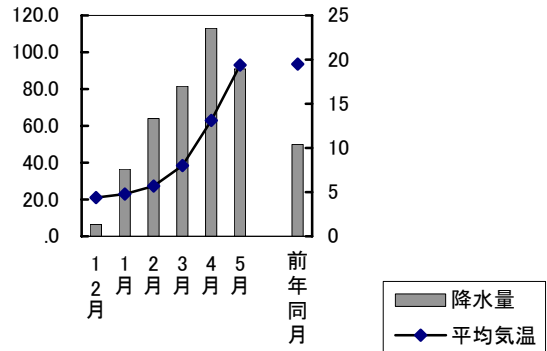

5 気象

岡山観測所

単位 °C,mm,h

年	月	次	平均気温	降水量	日照時間		
平成	15	年	16.2	1190.0	1833.8		
	16	年	17.1	1480.0	2190.4		
	17	年	16.4	732.5	2115.9		
	17	年	12	月	4.4	6.5	167.1
	18	年	1	月	4.8	36.5	128.5
			2	月	5.7	64.0	125.1
			3	月	8.0	81.5	175.0
			4	月	13.1	113.0	132.7
			5	月	19.4	91.0	168.0
		前年同月	19.5	50.0	258.2		

資料 岡山地方気象台「岡山県気象月報」

6 消費者物価指数

岡山市

平成18年4月

指数 平成12年=100

項目 (中分類)	指数	前月比(%)	前年同月比(%)
総合	98.9	0.3	0.2
持家の帰属家賃を除く総合	98.4	0.3	0.1
食料	97.3	0.6	-1.7
生鮮食品 (a)	98.8	5.1	-4.8
穀類	88.9	-1.8	-3.3
魚介類	92.5	0.0	-8.6
(うち)生鮮魚介類	90.8	-0.2	-12.6
肉類	101.4	1.3	-0.3
乳卵類	91.6	-2.9	-7.2
野菜・海藻	100.7	4.1	-1.9
(うち)生鮮野菜	106.2	9.1	1.5
果物	99.9	6.7	-2.3
(うち)生鮮果物	100.4	6.7	-2.2
油脂・調味料	90.4	-0.3	-4.2
菓子類	98.2	0.4	1.8
調理食品	106.3	0.9	5.0
飲料類	84.0	-0.8	-7.6
酒類	96.7	0.1	-0.2
外食	100.3	0.0	-0.3
住居	101.4	-0.1	0.6
家賃	101.8	-0.1	0.7
設備修繕・維持	99.7	0.0	0.1
光熱・水道	108.1	1.0	5.3
電気・ガス代	101.3	1.5	5.2
電気代	97.5	1.2	4.8
ガス代	107.0	1.7	5.6
他の光熱	188.1	0.0	27.3
上下水道料	116.8	0.0	0.0
家具・家事用品	88.1	0.5	-1.7
家庭用耐久財	83.0	0.6	-3.7
室内装備品	79.9	-2.2	-6.4
寝具類	88.5	0.0	4.2
家事雑貨	95.1	0.8	1.4
家事用消耗品	85.2	0.8	-3.0
家事サービス	100.0	0.0	0.0
被服及び履物	98.7	1.0	-1.2

(a)生鮮魚介, 生鮮野菜, 生鮮果物

つづき

項目 (中分類)	指数	前月比(%)	前年同月比(%)
衣料	99.3	2.7	-0.8
和服	129.1	0.0	8.7
洋服	97.0	3.1	-1.6
シャツ・セーター・下着類	98.3	-0.5	-3.8
シャツ・セーター類	99.1	-0.5	-4.1
下着類	95.8	-0.7	-3.0
履物	98.9	0.0	1.7
生地・他の被服類	97.4	-0.4	0.6
生地・糸類	106.8	0.0	-0.5
他の被服	100.4	-0.8	1.2
被服関連サービス	91.6	0.0	0.0
保健医療	100.7	-0.6	0.0
医薬品・健康保持用摂取品	97.8	0.1	1.2
保健医療用品・器具	88.9	0.3	1.5
保健医療サービス	109.0	-1.5	-1.5
交通・通信	99.2	-0.2	1.0
交通	99.8	-1.9	-0.1
自動車等関係費	104.1	0.2	1.8
通信	85.8	0.0	-0.5
教育	106.6	0.4	0.4
授業料等	105.9	0.6	0.6
教科書・学習参考教材	101.4	-0.4	0.4
補習教育	108.8	0.0	0.0
教養娯楽	89.5	-0.2	0.0
教養娯楽用耐久財	39.6	0.0	-6.6
教養娯楽用品	99.8	-1.2	0.5
書籍・他の印刷物	102.1	0.1	0.9
教養娯楽サービス	95.5	0.1	0.2
雑費	106.9	0.8	3.1
理美容サービス	100.3	0.0	0.2
理美容用品	94.1	-0.1	1.3
身の回り用品	128.8	2.7	7.3
たばこ	108.2	0.0	0.0
その他	112.9	1.7	7.4
教育関係費	106.7	0.4	0.9
教養娯楽関係費	90.0	-0.6	-0.1

資料 総務省統計局「消費者物価指数月報」