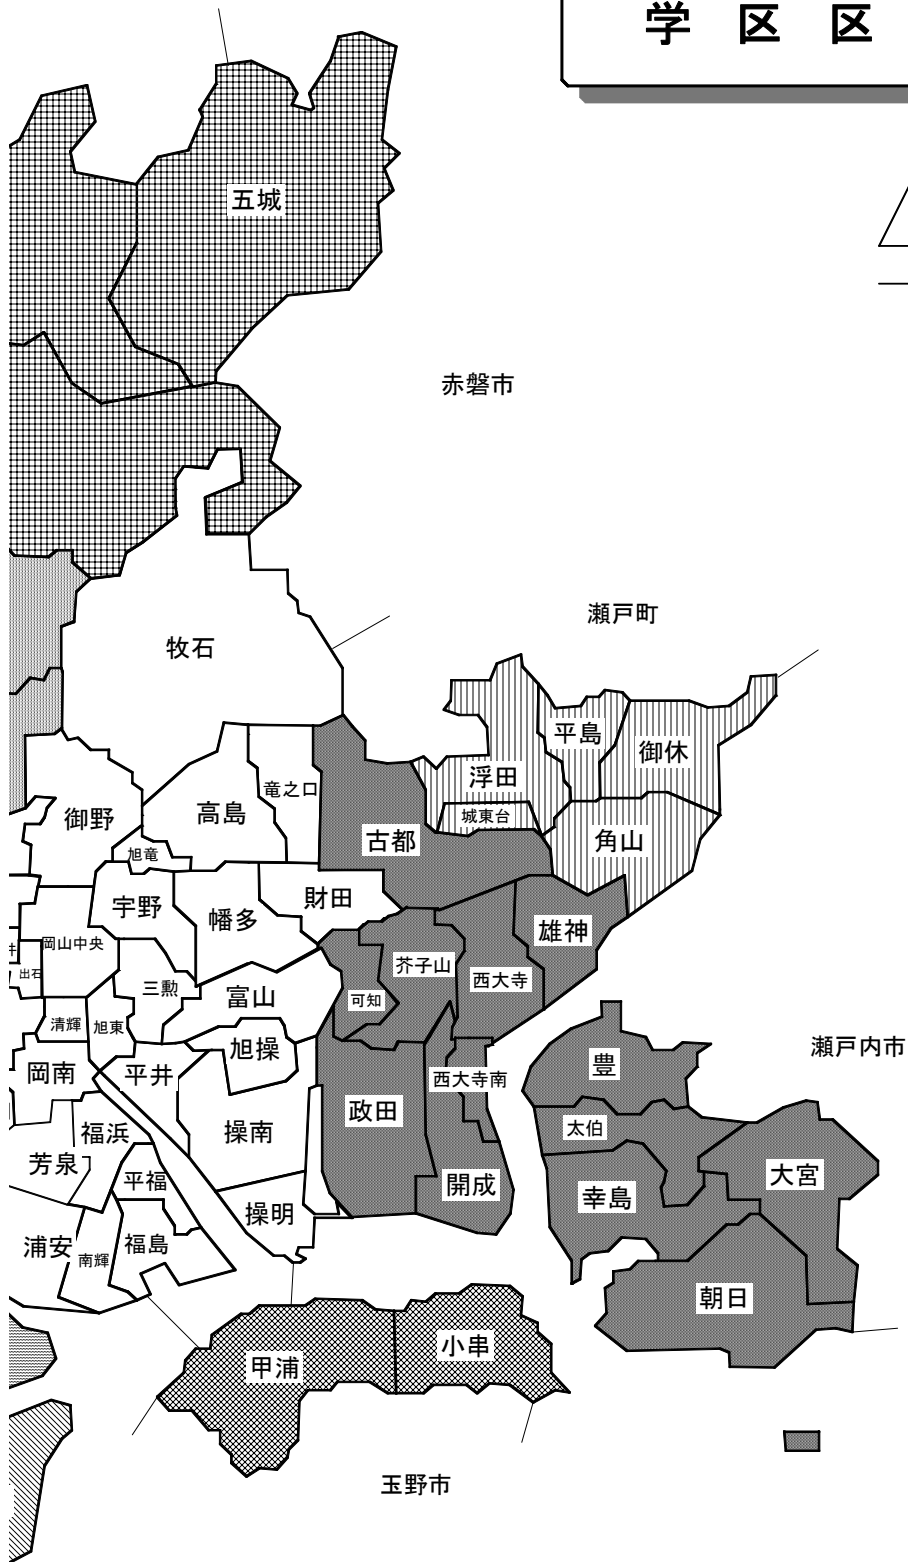

なお、出石学区は平成14年4月から現在の岡山中央・鹿田学区への自由通学区となり世帯数・人口集計困難のため、旧表示のまま掲載しています。

目 次

地域区割図	2
1 県内市町村別推計人口（平成18年10月1日現在）	4
2 本庁支所別住民基本台帳人口及び外国人登録人口（平成18年11月末）	6
3 年齢・男女別住民基本台帳人口（平成18年11月末）	8
4 学区・町別住民基本台帳 世帯数・人口（平成18年11月末）	10
5 気象	34
6 消費者物価指数（平成18年9月）	34
7 1世帯当たり1か月間の収入と支出（家計調査 平成18年9月）	35
8 学区・年齢別、男女別住民基本台帳人口（平成18年11月末）	36

表紙のグラフ： 住民基本台帳人口による岡山市の人口ピラミッド（平成18年11月末）

凡 例

-  本 庁
-  西大寺支所
-  一宮支所
-  津高支所
-  高松支所
-  吉備支所
-  妹尾支所
-  福田支所
-  足守支所
-  上道支所
-  興除支所
-  藤田支所
-  児島支所
-  御津支所
-  灘崎支所

学区区割図

1 県内市町村別推計人口

市町村名	国勢調査人口		推 計 人 口		
	平成12年	平成17年	平成18年10月1日現在		
				男	女
県 計	1 950 828	1 957 264	1 954 344	937 694	1 016 650
市 計	1 798 971	1 810 394	1 808 394	868 161	940 233
郡 計	151 857	146 870	145 950	69 533	76 417
岡山市	652 679	674 746	676 490	325 492	350 998
倉敷市	460 869	469 377	470 788	228 352	242 436
津山市	111 499	110 569	110 081	52 193	57 888
玉野市	69 567	67 047	66 364	31 842	34 522
笠岡市	59 300	57 272	56 716	26 669	30 047
井原市	46 489	45 104	44 840	21 322	23 518
総社市	66 201	66 584	66 602	32 037	34 565
高梁市	41 077	38 799	38 273	18 309	19 964
新見市	38 492	36 073	35 537	16 789	18 748
備前市	42 534	40 241	39 665	18 868	20 797
瀬戸内市	39 403	39 081	38 729	18 337	20 392
赤磐市	43 813	43 913	43 840	20 751	23 089
真庭市	54 747	51 782	51 116	24 154	26 962
美作市	34 577	32 479	32 045	15 110	16 935
浅口市	37 724	37 327	37 308	17 936	19 372
御津郡	6 989	6 524	6 373	2 974	3 399
建部町	6 989	6 524	6 373	2 974	3 399