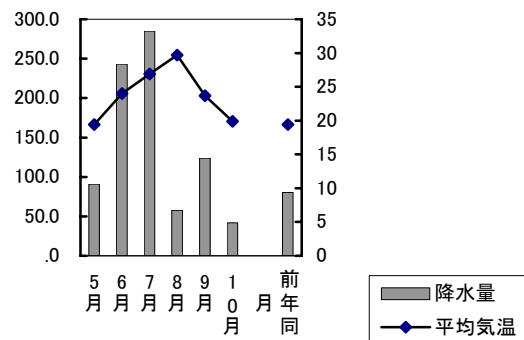

5 気象

岡山観測所

単位 °C,mm,h

年 月 次		平均気温	降水量	日照時間
平成	15 年	16.2	1190.0	1833.8
	16 年	17.1	1480.0	2190.4
	17 年	16.4	732.5	2115.9
	18 年			
	5 月	19.4	91.0	168.0
	6 月	24.0	243.0	165.7
	7 月	26.9	285.0	101.5
	8 月	29.7	57.5	218.9
	9 月	23.7	124.0	183.6
	10 月	19.9	42.0	188.2
	前年同月	19.4	80.5	163.3

資料 岡山地方気象台「岡山県気象月報」

6 消費者物価指数

岡山市

平成18年9月

指数 平成17年=100

項目 (中分類)	指数	前月比(%)	前年同月比(%)
総合	101.3	0.4	0.8
生鮮食品を除く総合	100.8	0.3	0.4
持家の帰属家賃を除く総合	101.4	0.4	1.0
食料	101.7	0.9	1.2
生鮮食品 (a)	112.5	2.3	11.2
穀類	99.4	2.1	-1.1
魚介類	102.2	3.3	-0.1
(うち)生鮮魚介類	102.5	5.3	0.9
肉類	103.8	1.9	4.4
乳卵類	97.1	1.3	-1.2
野菜・海藻	109.5	-3.2	7.9
(うち)生鮮野菜	118.5	-4.7	15.3
果物	117.1	8.1	18.8
(うち)生鮮果物	117.6	8.5	18.9
油脂・調味料	97.9	0.3	-3.6
菓子類	100.5	0.7	0.4
調理食品	99.7	-0.1	-1.3
飲料	96.2	0.6	-5.8
酒類	99.6	1.3	-0.6
外食	100.0	0.0	0.0
住居	100.1	0.1	-0.4
家賃	100.1	0.1	-0.5
設備修繕・維持	100.1	0.0	0.1
光熱・水道	103.8	-0.1	4.3
電気	100.8	0.0	2.1
ガス	105.6	-0.6	6.1
他の光熱	126.0	0.0	27.3
上下水道料	101.3	0.0	0.0
家具・家事用品	99.3	-0.4	-0.5
家庭用耐久財	94.5	0.0	-6.3
室内装備	102.8	2.8	1.9
寝具	96.5	-9.9	-3.7
家事雑貨	104.2	0.0	5.4
家事用消耗品	101.0	0.7	3.4
家事サービス	100.0	0.0	0.0
被服及び履物	105.6	6.6	5.0

(a)生鮮魚介, 生鮮野菜, 生鮮果物

つづき

項目 (中分類)	指数	前月比(%)	前年同月比(%)
和服	108.5	9.0	6.7
洋服	108.4	0.0	8.7
シャツ・セーター・下着類	108.5	9.9	6.5
シャツ・セーター類	101.8	7.6	2.4
下着類	103.0	11.1	3.1
履物	99.1	0.5	0.7
履物の被服	112.9	0.0	13.0
他	97.8	0.2	-1.7
被服関連サービス	100.0	0.0	0.0
保健医療	99.4	0.2	-0.9
医薬品・健康保持用摂取品	100.6	-0.1	0.2
保健医療用品・器具	100.6	1.4	-0.6
保健医療サービス	98.4	0.0	-1.6
交通・通信	101.3	-0.3	0.4
交通	98.6	-4.4	-0.7
自動車等関係	103.9	0.6	2.5
通信	96.1	0.0	-4.3
教育	100.5	0.0	0.4
授業料等	100.7	0.0	0.5
教科書・学習参考教材	100.1	0.0	0.1
補習教育	100.0	0.0	0.0
教養娯楽	100.3	-1.1	-0.7
教養娯楽用耐久財	94.8	-0.2	-7.0
教養娯楽用品	100.5	-0.8	-1.0
書籍・他の印刷物	100.5	-0.3	0.3
教養娯楽サービス	101.5	-1.5	0.6
諸雑費	101.8	0.2	1.9
理美容サービス	99.6	0.0	-0.4
理美容用品	99.7	0.9	-0.3
身の回り用品	106.6	0.0	6.6
たばこ	109.1	0.0	9.1
他の諸雑費	100.8	0.0	1.1
エネルギ	108.2	0.6	7.2
教育関係費	100.7	0.0	0.6
教養娯楽関係費	100.0	-1.9	-0.8
情報通信関係費	97.2	0.0	-3.2

資料 総務省統計局「消費者物価指数月報」