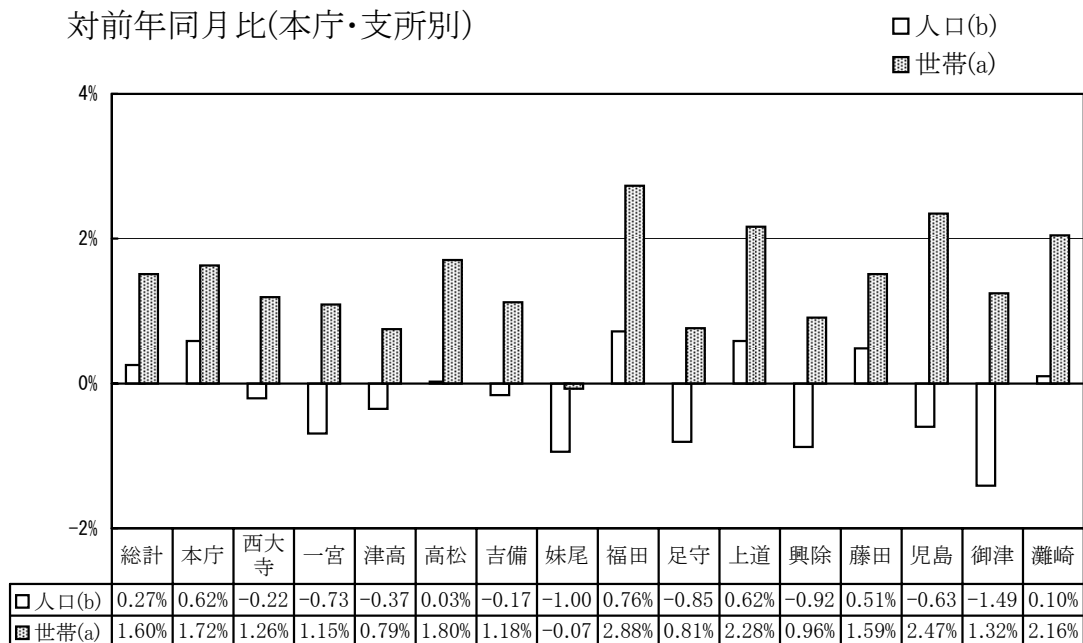

2 本庁支所別住民基本台帳人口及び外国人登録人口
(平成18年11月末)

区分	人口総数	住民基本台帳人口					
		世帯(a)	人口(b)		対前月増加数		
	(b+c)			男	女	世帯	人口
岡山市計	671 321	274 253	662 208	318 960	343 248	244	291
本庁	410 496	179 511	403 274	194 525	208 749	132	213
西大寺支所	67 408	25 011	66 894	31 948	34 946	34	28
一宮支所	22 141	8 008	21 996	10 443	11 553	Δ 4	Δ 2
津高支所	19 651	7 647	19 479	9 420	10 059	14	37
高松支所	17 554	6 112	17 486	8 359	9 127	21	34
吉備支所	23 853	8 899	23 700	11 403	12 297	2	Δ 1
妹尾支所	14 557	5 353	14 420	6 983	7 437	7	6
福田支所	10 443	3 681	10 377	5 025	5 352	7	5
足守支所	7 610	2 875	7 584	3 597	3 987	Δ 3	Δ 11
上道支所	16 739	6 007	16 653	8 049	8 604	9	20
興除支所	14 291	4 839	14 171	6 826	7 345	6	Δ 13
藤田支所	13 039	4 587	12 930	6 370	6 560	2	Δ 7
児島支所	6 817	2 570	6 766	3 249	3 517	13	6
御津支所	10 386	3 851	10 201	4 881	5 320	0	Δ 12
灘崎支所	16 336	5 302	16 277	7 882	8 395	4	Δ 12

対前年同月比(本庁・支所別)