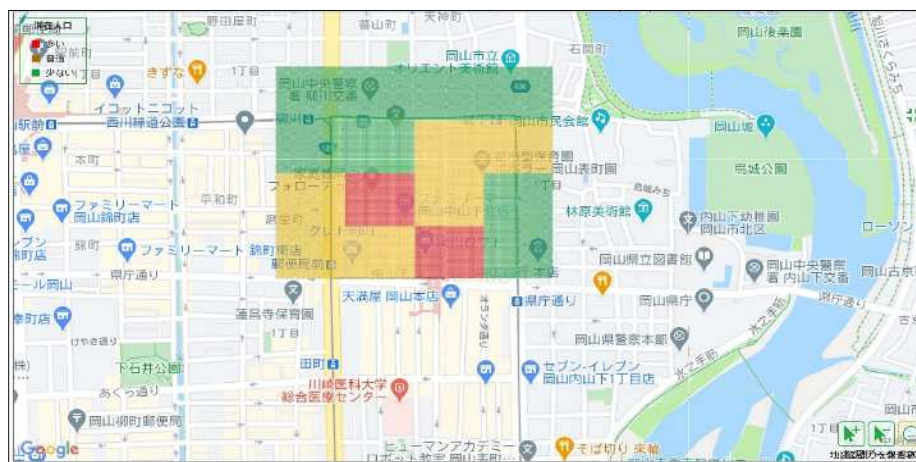

【参考】都心個別エリアの抽出対象範囲

※「滞在人口」は、使用ソフトの仕様上、125mメッシュ単位で人数をカウントするため、隣接ブロックの境目ではそれぞれ重複カウントされる。

このため、同範囲を指定した場合、例えば都心エリア②の合計と分割した各ブロック（H①J②L③M④N⑤P⑥Q⑦R）をそれぞれ足し上げた人数とは一致しない。

※各エリアのメッシュの色は一例であり、全期間におけるエリア内の人数の多寡を表しているものではない。

①奉還町エリア

③駅元町エリア

②寿町エリア

④岡山駅エリア

⑤ 下石井エリア

⑥ 岩田町・駅前町エリア

⑦ 桑田町エリア

⑧ 中心市街地① (本町)

① 中心市街地② (幸町ほか)

㊦ 富田町・野田屋町エリア

㊧ 中心市街地③ (柳町ほか)

㊨ 中心市街地④ (磨屋町ほか)

㊸ 中心市街地⑤ (田町ほか)

㊹ 弓之町・天神町・蕃山町エリア

㊺ 中心市街地⑥ (中央町ほか)

㊻ 中心市街地⑦ (中山下ほか)

⑧ 中心市街地⑧ (表町ほか)

⑨ 出石・石関町エリア

⑩ 中心市街地⑩ (西大寺町ほか)

⑪ 後楽園エリア

④岡山城・丸の内エリア

⑤内山下・京橋町エリア