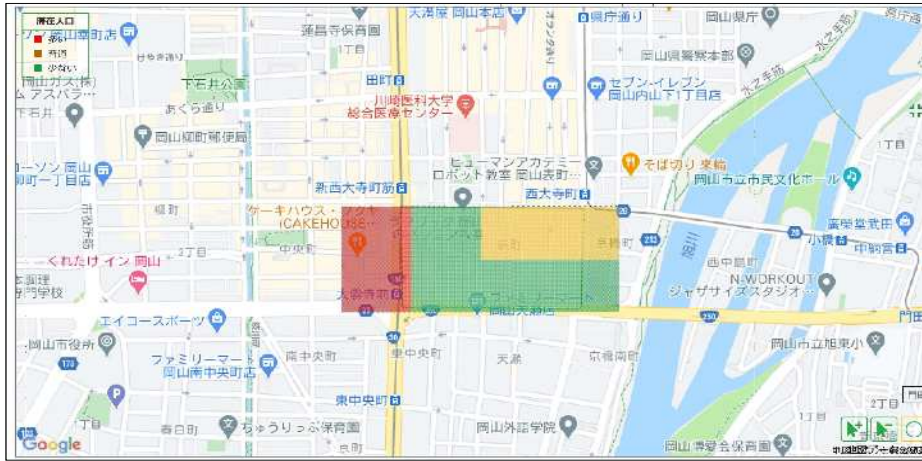

【参考】都心個別エリアの抽出対象範囲

※「滞在人口」は、使用ソフトの仕様上、125mメッシュ単位で人数をカウントするため、隣接ブロックの境目ではそれぞれ重複カウントされる。

このため、同範囲を指定した場合、例えば都心エリア②の合計と分割した各ブロック（H①J②L③M④N⑤P⑥Q⑦R）をそれぞれ足し上げた人数とは一致しない。

※各エリアのメッシュの色は一例であり、全期間におけるエリア内の人数の多寡を表しているものではない。

①奉還町エリア

③駅元町エリア

②寿町エリア

④岡山駅エリア

⑤ 下石井エリア

⑥ 岩田町・駅前町エリア

⑦ 桑田町エリア

⑧ 中心市街地① (本町)

① 中心市街地② (幸町ほか)

㊦ 富田町・野田屋町エリア

㊧ 中心市街地③ (柳町ほか)

㊨ 中心市街地④ (磨屋町ほか)

㊸ 中心市街地⑤ (田町ほか)

㊹ 弓之町・天神町・蕃山町エリア

㊺ 中心市街地⑥ (中央町ほか)

㊻ 中心市街地⑦ (中山下ほか)

⑧ 中心市街地⑧ (表町ほか)

⑨ 出石・石関町エリア

⑩ 中心市街地⑩ (西大寺町ほか)

⑪ 後楽園エリア

④岡山城・丸の内エリア

⑤内山下・京橋町エリア