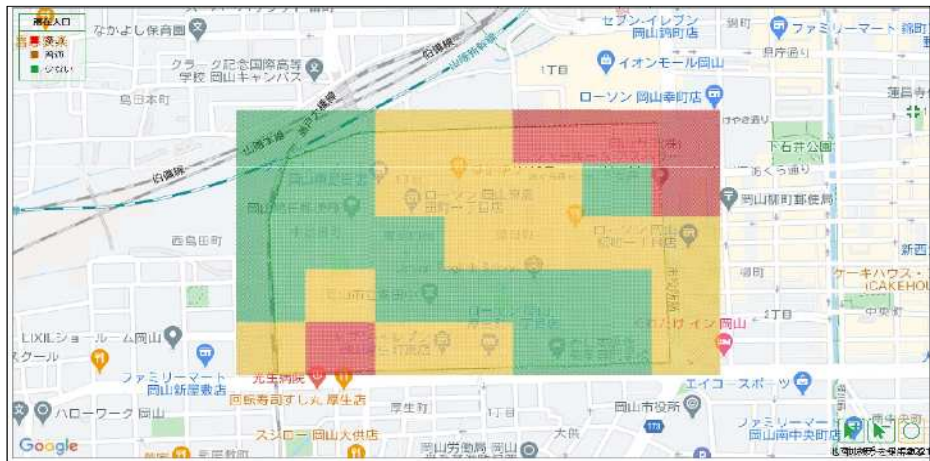

【参考】都心個別エリアの抽出対象範囲

※「滞在人口」は、使用ソフトの仕様上、125mメッシュ単位で人数をカウントするため、隣接ブロックの境目ではそれぞれ重複カウントされる。

このため、同範囲を指定した場合、例えば都心エリア②の合計と分割した各ブロック（H①J②L③M④N⑤P⑥Q⑦R）をそれぞれ足し上げた人数とは一致しない。

※各エリアのメッシュの色は一例であり、全期間におけるエリア内の人数の多寡を表しているものではない。

①奉還町エリア

③駅元町エリア

②寿町エリア

④岡山駅エリア

⑤ 下石井エリア

⑥ 岩田町・駅前町エリア

⑦ 桑田町エリア

⑧ 中心市街地① (本町)

① 中心市街地② (幸町ほか)

㊦ 富田町・野田屋町エリア

㊧ 中心市街地③ (柳町ほか)

㊨ 中心市街地④ (磨屋町ほか)

㊸ 中心市街地⑤ (田町ほか)

㊹ 弓之町・天神町・蕃山町エリア

㊺ 中心市街地⑥ (中央町ほか)

㊻ 中心市街地⑦ (中山下ほか)