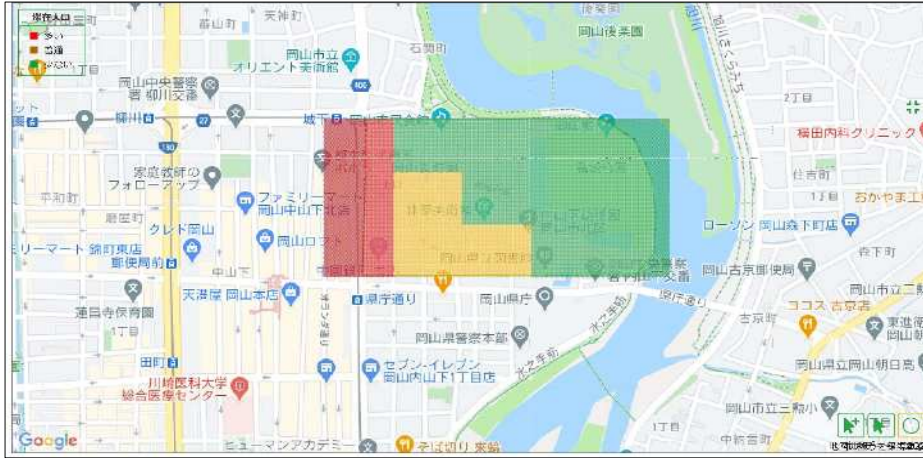

【参考】都心個別エリアの抽出対象範囲

※「滞在人口」は、使用ソフトの仕様上、125mメッシュ単位で人数をカウントするため、隣接ブロックの境目ではそれぞれ重複カウントされる。

このため、同範囲を指定した場合、例えば都心エリア②の合計と分割した各ブロック（H①J②L③M④N⑤P⑥Q⑦R）をそれぞれ足し上げた人数とは一致しない。

※各エリアのメッシュの色は一例であり、全期間におけるエリア内の人数の多寡を表しているものではない。

①奉還町エリア

③駅元町エリア

②寿町エリア

④岡山駅エリア

⑤ 下石井エリア

⑥ 岩田町・駅前町エリア

⑦ 桑田町エリア

⑧ 中心市街地① (本町)

① 中心市街地② (幸町ほか)

㊦ 富田町・野田屋町エリア

㊧ 中心市街地③ (柳町ほか)

㊨ 中心市街地④ (磨屋町ほか)

㊸ 中心市街地⑤ (田町ほか)

㊹ 弓之町・天神町・蕃山町エリア

㊺ 中心市街地⑥ (中央町ほか)

㊻ 中心市街地⑦ (中山下ほか)

⑧ 中心市街地⑧ (表町ほか)

⑨ 出石・石関町エリア

⑩ 中心市街地⑩ (西大寺町ほか)

⑪ 後楽園エリア

④岡山城・丸の内エリア

⑤内山下・京橋町エリア