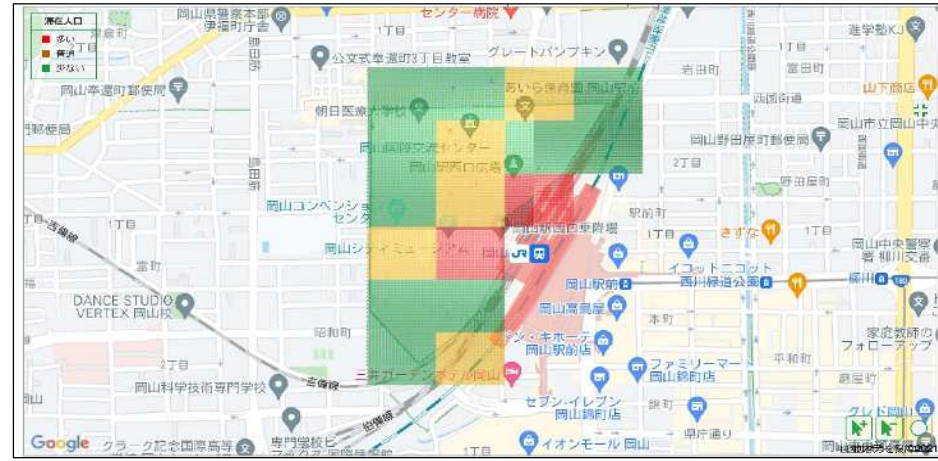

【参考】都心個別エリアの抽出対象範囲

※「滞在人口」は、使用ソフトの仕様上、125mメッシュ単位で人数をカウントするため、隣接ブロックの境目ではそれぞれ重複カウントされる。

このため、同範囲を指定した場合、例えば都心エリア②の合計と分割した各ブロック（H①J②L③M④N⑤P⑥Q⑦R）をそれぞれ足し上げた人数とは一致しない。

※各エリアのメッシュの色は一例であり、全期間におけるエリア内の人数の多寡を表しているものではない。

①奉還町エリア

③駅元町エリア

②寿町エリア

④岡山駅エリア

⑤ 下石井エリア

⑥ 岩田町・駅前町エリア

⑦ 桑田町エリア

⑧ 中心市街地① (本町)

① 中心市街地② (幸町ほか)

㊦ 富田町・野田屋町エリア

㊧ 中心市街地③ (柳町ほか)

㊨ 中心市街地④ (磨屋町ほか)

㊸ 中心市街地⑤ (田町ほか)

㊹ 弓之町・天神町・蕃山町エリア

㊺ 中心市街地⑥ (中央町ほか)

㊻ 中心市街地⑦ (中山下ほか)

⑧ 中心市街地⑧ (表町ほか)

⑨ 出石・石関町エリア

⑩ 中心市街地⑩ (西大寺町ほか)

⑪ 後楽園エリア

④岡山城・丸の内エリア

⑤内山下・京橋町エリア