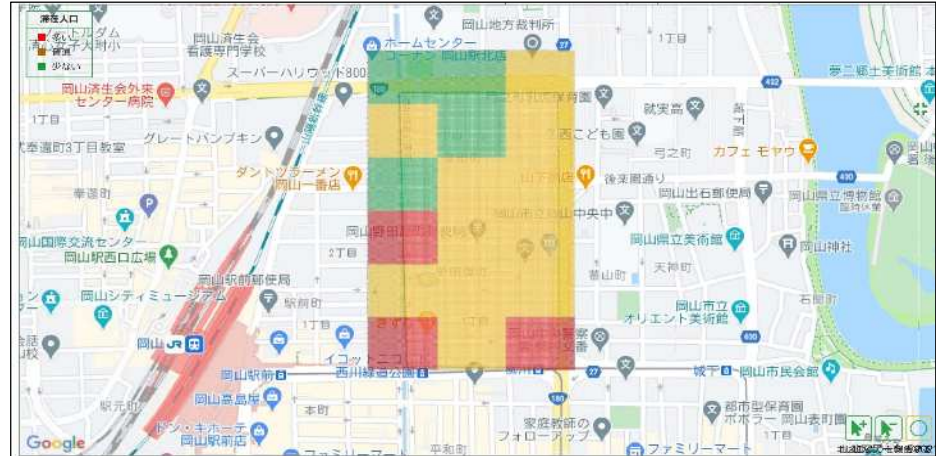

【参考】都心個別エリアの抽出対象範囲

※「滞在人口」は、使用ソフトの仕様上、125mメッシュ単位で人数をカウントするため、隣接ブロックの境目ではそれぞれ重複カウントされる。

このため、同範囲を指定した場合、例えば都心エリア②の合計と分割した各ブロック（H①J②L③M④N⑤P⑥Q⑦R）をそれぞれ足し上げた人数とは一致しない。

※各エリアのメッシュの色は一例であり、全期間におけるエリア内の人数の多寡を表しているものではない。

①奉還町エリア

③駅元町エリア

②寿町エリア

④岡山駅エリア

⑤ 下石井エリア

⑥ 岩田町・駅前町エリア

⑦ 桑田町エリア

⑧ 中心市街地① (本町)

① 中心市街地② (幸町ほか)

㊦ 富田町・野田屋町エリア

㊧ 中心市街地③ (柳町ほか)

㊨ 中心市街地④ (磨屋町ほか)

㊸ 中心市街地⑤ (田町ほか)

㊹ 弓之町・天神町・蕃山町エリア

㊺ 中心市街地⑥ (中央町ほか)

㊻ 中心市街地⑦ (中山下ほか)

⑧ 中心市街地⑧ (表町ほか)

⑨ 出石・石関町エリア

⑩ 中心市街地⑩ (西大寺町ほか)

⑪ 後楽園エリア

④岡山城・丸の内エリア

⑤内山下・京橋町エリア