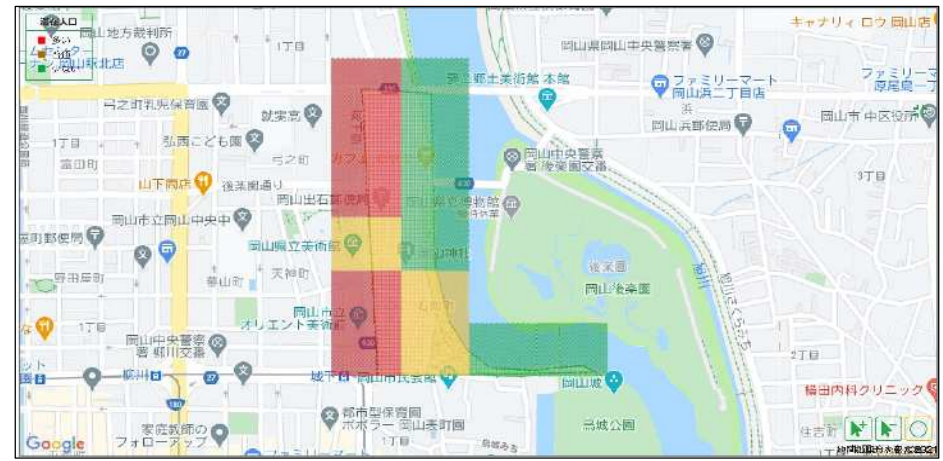

【参考】都心個別エリアの抽出対象範囲

※「滞在人口」は、使用ソフトの仕様上、125mメッシュ単位で人数をカウントするため、隣接ブロックの境目ではそれぞれ重複カウントされる。

このため、同範囲を指定した場合、例えば都心エリア②の合計と分割した各ブロック（H①J②L③M④N⑤P⑥Q⑦R）をそれぞれ足し上げた人数とは一致しない。

※各エリアのメッシュの色は一例であり、全期間におけるエリア内の人数の多寡を表しているものではない。

①奉還町エリア

③駅元町エリア

②寿町エリア

④岡山駅エリア

⑤ 下石井エリア

⑥ 岩田町・駅前町エリア

⑦ 桑田町エリア

⑧ 中心市街地① (本町)

① 中心市街地② (幸町ほか)

㊦ 富田町・野田屋町エリア

㊧ 中心市街地③ (柳町ほか)

㊨ 中心市街地④ (磨屋町ほか)

㊸ 中心市街地⑤ (田町ほか)

㊹ 弓之町・天神町・蕃山町エリア

㊺ 中心市街地⑥ (中央町ほか)

㊻ 中心市街地⑦ (中山下ほか)

⑧ 中心市街地⑧ (表町ほか)

⑨ 出石・石関町エリア

⑩ 中心市街地⑩ (西大寺町ほか)

⑪ 後楽園エリア

④岡山城・丸の内エリア

⑤内山下・京橋町エリア