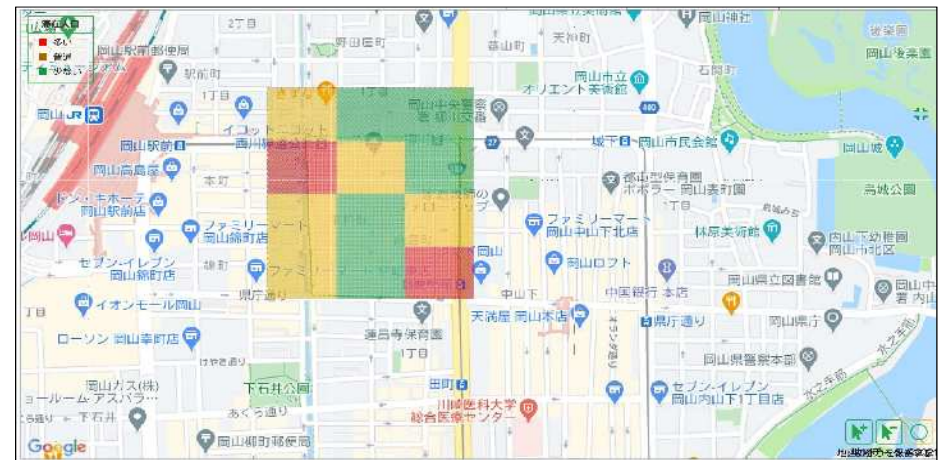

【参考】都心個別エリアの抽出対象範囲

※「滞在人口」は、使用ソフトの仕様上、125mメッシュ単位で人数をカウントするため、隣接ブロックの境目ではそれぞれ重複カウントされる。

このため、同範囲を指定した場合、例えば都心エリア②の合計と分割した各ブロック（H①J②L③M④N⑤P⑥Q⑦R）をそれぞれ足し上げた人数とは一致しない。

※各エリアのメッシュの色は一例であり、全期間におけるエリア内の人数の多寡を表しているものではない。

①奉還町エリア

③駅元町エリア

②寿町エリア

④岡山駅エリア

⑤ 下石井エリア

⑥ 岩田町・駅前町エリア

⑦ 桑田町エリア

⑧ 中心市街地① (本町)

① 中心市街地② (幸町ほか)

㊦ 富田町・野田屋町エリア

㊧ 中心市街地③ (柳町ほか)

㊨ 中心市街地④ (磨屋町ほか)

㊸ 中心市街地⑤ (田町ほか)

㊹ 弓之町・天神町・蕃山町エリア

㊺ 中心市街地⑥ (中央町ほか)

㊻ 中心市街地⑦ (中山下ほか)

⑧ 中心市街地⑧ (表町ほか)

⑨ 出石・石関町エリア

⑩ 中心市街地⑩ (西大寺町ほか)

⑪ 後楽園エリア

④岡山城・丸の内エリア

⑤内山下・京橋町エリア