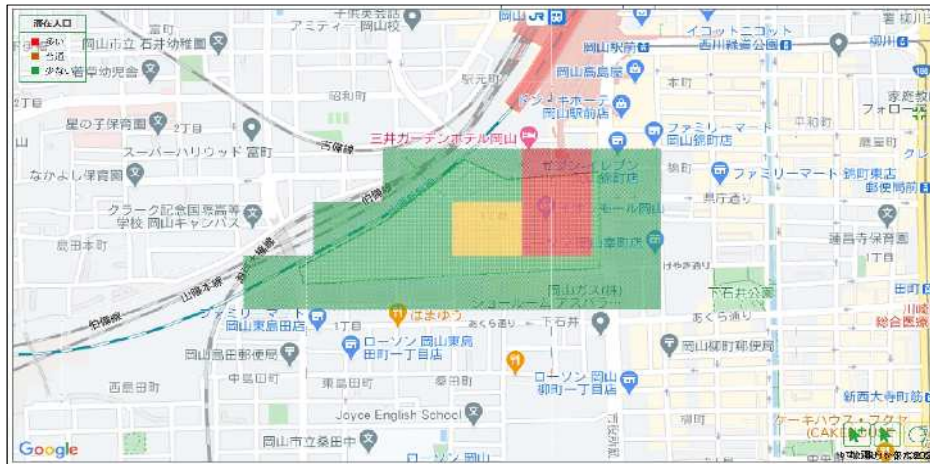

【参考】都心個別エリアの抽出対象範囲

※「滞在人口」は、使用ソフトの仕様上、125mメッシュ単位で人数をカウントするため、隣接ブロックの境目ではそれぞれ重複カウントされる。

このため、同範囲を指定した場合、例えば都心エリア②の合計と分割した各ブロック（H①J②L③M④N⑤P⑥Q⑦R）をそれぞれ足し上げた人数とは一致しない。

※各エリアのメッシュの色は一例であり、全期間におけるエリア内の人数の多寡を表しているものではない。

①奉還町エリア

③駅元町エリア

②寿町エリア

④岡山駅エリア

⑤ 下石井エリア

⑥ 岩田町・駅前町エリア

⑦ 桑田町エリア

⑧ 中心市街地① (本町)

① 中心市街地② (幸町ほか)

㊦ 富田町・野田屋町エリア

㊧ 中心市街地③ (柳町ほか)

㊨ 中心市街地④ (磨屋町ほか)

㊸ 中心市街地⑤ (田町ほか)

㊹ 弓之町・天神町・蕃山町エリア

㊺ 中心市街地⑥ (中央町ほか)

㊻ 中心市街地⑦ (中山下ほか)