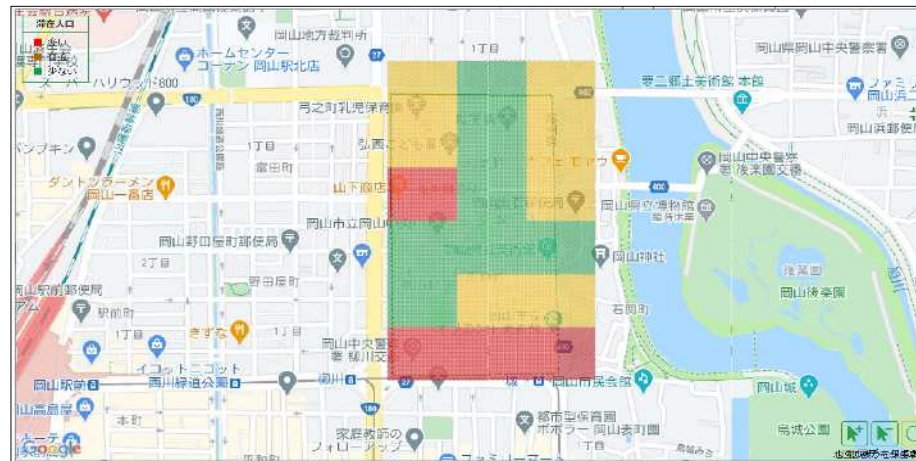

【参考】都心個別エリアの抽出対象範囲

※「滞在人口」は、使用ソフトの仕様上、125mメッシュ単位で人数をカウントするため、隣接ブロックの境目ではそれぞれ重複カウントされる。

このため、同範囲を指定した場合、例えば都心エリア②の合計と分割した各ブロック（H①J②L③M④N⑤P⑥Q⑦R）をそれぞれ足し上げた人数とは一致しない。

※各エリアのメッシュの色は一例であり、全期間におけるエリア内の人数の多寡を表しているものではない。

①奉還町エリア

③駅元町エリア

②寿町エリア

④岡山駅エリア

⑤ 下石井エリア

⑥ 岩田町・駅前町エリア

⑦ 桑田町エリア

⑧ 中心市街地① (本町)

① 中心市街地② (幸町ほか)

㊦ 富田町・野田屋町エリア

㊧ 中心市街地③ (柳町ほか)

㊨ 中心市街地④ (磨屋町ほか)

㊸ 中心市街地⑤ (田町ほか)

㊹ 弓之町・天神町・蕃山町エリア

㊺ 中心市街地⑥ (中央町ほか)

㊻ 中心市街地⑦ (中山下ほか)

⑧ 中心市街地⑧ (表町ほか)

⑨ 出石・石関町エリア

⑩ 中心市街地⑩ (西大寺町ほか)

⑪ 後楽園エリア

④岡山城・丸の内エリア

⑤内山下・京橋町エリア