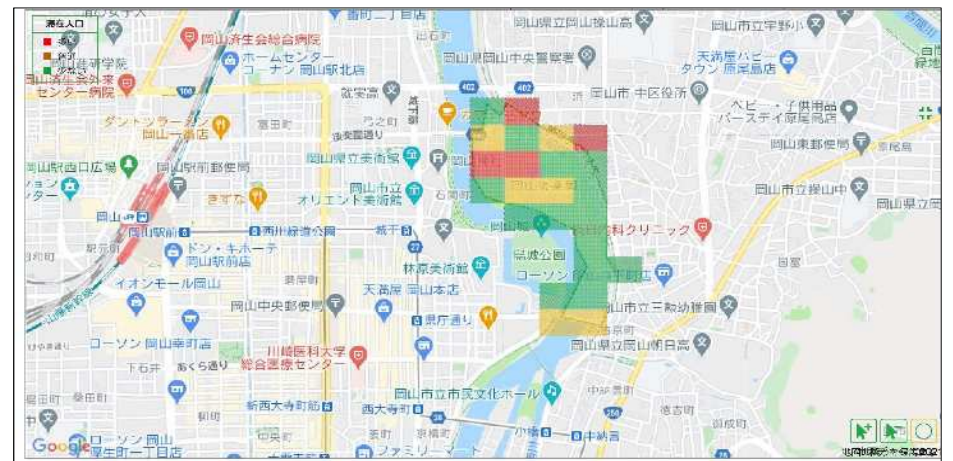

【参考】都心個別エリアの抽出対象範囲

※「滞在人口」は、使用ソフトの仕様上、125mメッシュ単位で人数をカウントするため、隣接ブロックの境目ではそれぞれ重複カウントされる。

このため、同範囲を指定した場合、例えば都心エリア②の合計と分割した各ブロック（H①J②L③M④N⑤P⑥Q⑦R）をそれぞれ足し上げた人数とは一致しない。

※各エリアのメッシュの色は一例であり、全期間におけるエリア内の人数の多寡を表しているものではない。

①奉還町エリア

③駅元町エリア

②寿町エリア

④岡山駅エリア

⑤ 下石井エリア

⑥ 岩田町・駅前町エリア

⑦ 桑田町エリア

⑧ 中心市街地① (本町)

① 中心市街地② (幸町ほか)

㊦ 富田町・野田屋町エリア

㊧ 中心市街地③ (柳町ほか)

㊨ 中心市街地④ (磨屋町ほか)

㊸ 中心市街地⑤ (田町ほか)

㊹ 弓之町・天神町・蕃山町エリア

㊺ 中心市街地⑥ (中央町ほか)

㊻ 中心市街地⑦ (中山下ほか)

⑧ 中心市街地⑧ (表町ほか)

⑨ 出石・石関町エリア

⑩ 中心市街地⑩ (西大寺町ほか)

⑪ 後楽園エリア

④岡山城・丸の内エリア

⑤内山下・京橋町エリア