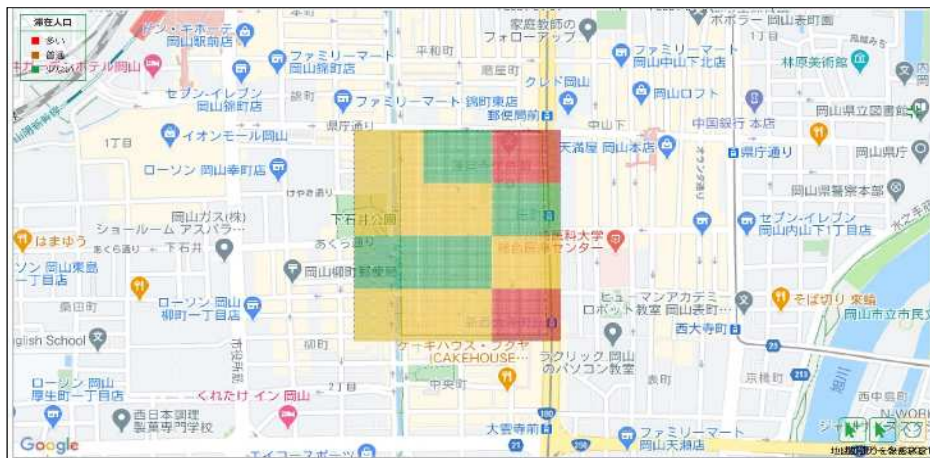

【参考】都心個別エリアの抽出対象範囲

※「滞在人口」は、使用ソフトの仕様上、125mメッシュ単位で人数をカウントするため、隣接ブロックの境目ではそれぞれ重複カウントされる。

このため、同範囲を指定した場合、例えば都心エリア②の合計と分割した各ブロック（H①J②L③M④N⑤P⑥Q⑦R）をそれぞれ足し上げた人数とは一致しない。

※各エリアのメッシュの色は一例であり、全期間におけるエリア内の人数の多寡を表しているものではない。

①奉還町エリア

③駅元町エリア

②寿町エリア

④岡山駅エリア

⑤ 下石井エリア

⑥ 岩田町・駅前町エリア

⑦ 桑田町エリア

⑧ 中心市街地① (本町)

① 中心市街地② (幸町ほか)

㊦ 富田町・野田屋町エリア

㊧ 中心市街地③ (柳町ほか)

㊨ 中心市街地④ (磨屋町ほか)

㊸ 中心市街地⑤ (田町ほか)

㊹ 弓之町・天神町・蕃山町エリア

㊺ 中心市街地⑥ (中央町ほか)

㊻ 中心市街地⑦ (中山下ほか)

⑧ 中心市街地⑧ (表町ほか)

⑨ 出石・石関町エリア

⑩ 中心市街地⑩ (西大寺町ほか)

⑪ 後楽園エリア

④岡山城・丸の内エリア

⑤内山下・京橋町エリア