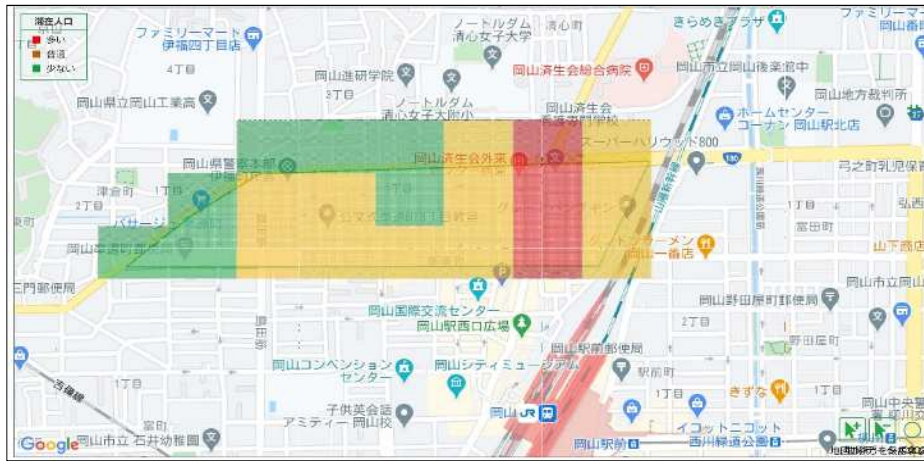

【参考】都心個別エリアの抽出対象範囲

※「滞在人口」は、使用ソフトの仕様上、125mメッシュ単位で人数をカウントするため、隣接ブロックの境目ではそれぞれ重複カウントされる。

このため、同範囲を指定した場合、例えば都心エリア②の合計と分割した各ブロック（H①J②L③M④N⑤P⑥Q⑦R）をそれぞれ足し上げた人数とは一致しない。

※各エリアのメッシュの色は一例であり、全期間におけるエリア内の人数の多寡を表しているものではない。

①奉還町エリア

③駅元町エリア

②寿町エリア

④岡山駅エリア

⑤ 下石井エリア

⑥ 岩田町・駅前町エリア

⑦ 桑田町エリア

⑧ 中心市街地① (本町)

⑧ 中心市街地⑧ (表町ほか)

⑨ 出石・石関町エリア

⑩ 中心市街地⑩ (西大寺町ほか)

⑪ 後楽園エリア

④岡山城・丸の内エリア

⑤内山下・京橋町エリア