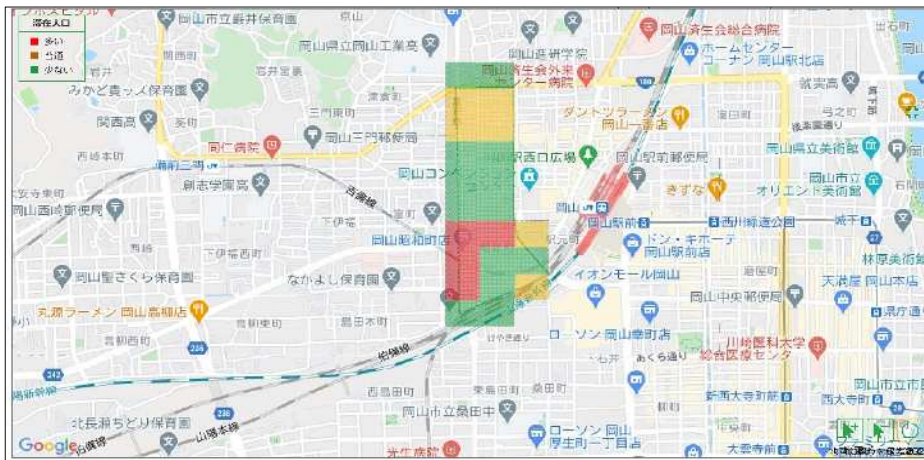

【参考】都心個別エリアの抽出対象範囲

※「滞在人口」は、使用ソフトの仕様上、125mメッシュ単位で人数をカウントするため、隣接ブロックの境目ではそれぞれ重複カウントされる。

このため、同範囲を指定した場合、例えば都心エリア②の合計と分割した各ブロック（H①J②L③M④N⑤P⑥Q⑦R）をそれぞれ足し上げた人数とは一致しない。

※各エリアのメッシュの色は一例であり、全期間におけるエリア内の人数の多寡を表しているものではない。

①奉還町エリア

③駅元町エリア

②寿町エリア

④岡山駅エリア

⑤ 下石井エリア

⑥ 岩田町・駅前町エリア

⑦ 桑田町エリア

⑧ 中心市街地① (本町)

① 中心市街地② (幸町ほか)

㊦ 富田町・野田屋町エリア

㊧ 中心市街地③ (柳町ほか)

㊨ 中心市街地④ (磨屋町ほか)

㊸ 中心市街地⑤ (田町ほか)

㊹ 弓之町・天神町・蕃山町エリア

㊺ 中心市街地⑥ (中央町ほか)

㊻ 中心市街地⑦ (中山下ほか)

⑧ 中心市街地⑧ (表町ほか)

⑨ 出石・石関町エリア

⑩ 中心市街地⑩ (西大寺町ほか)

⑪ 後楽園エリア

④岡山城・丸の内エリア

⑤内山下・京橋町エリア