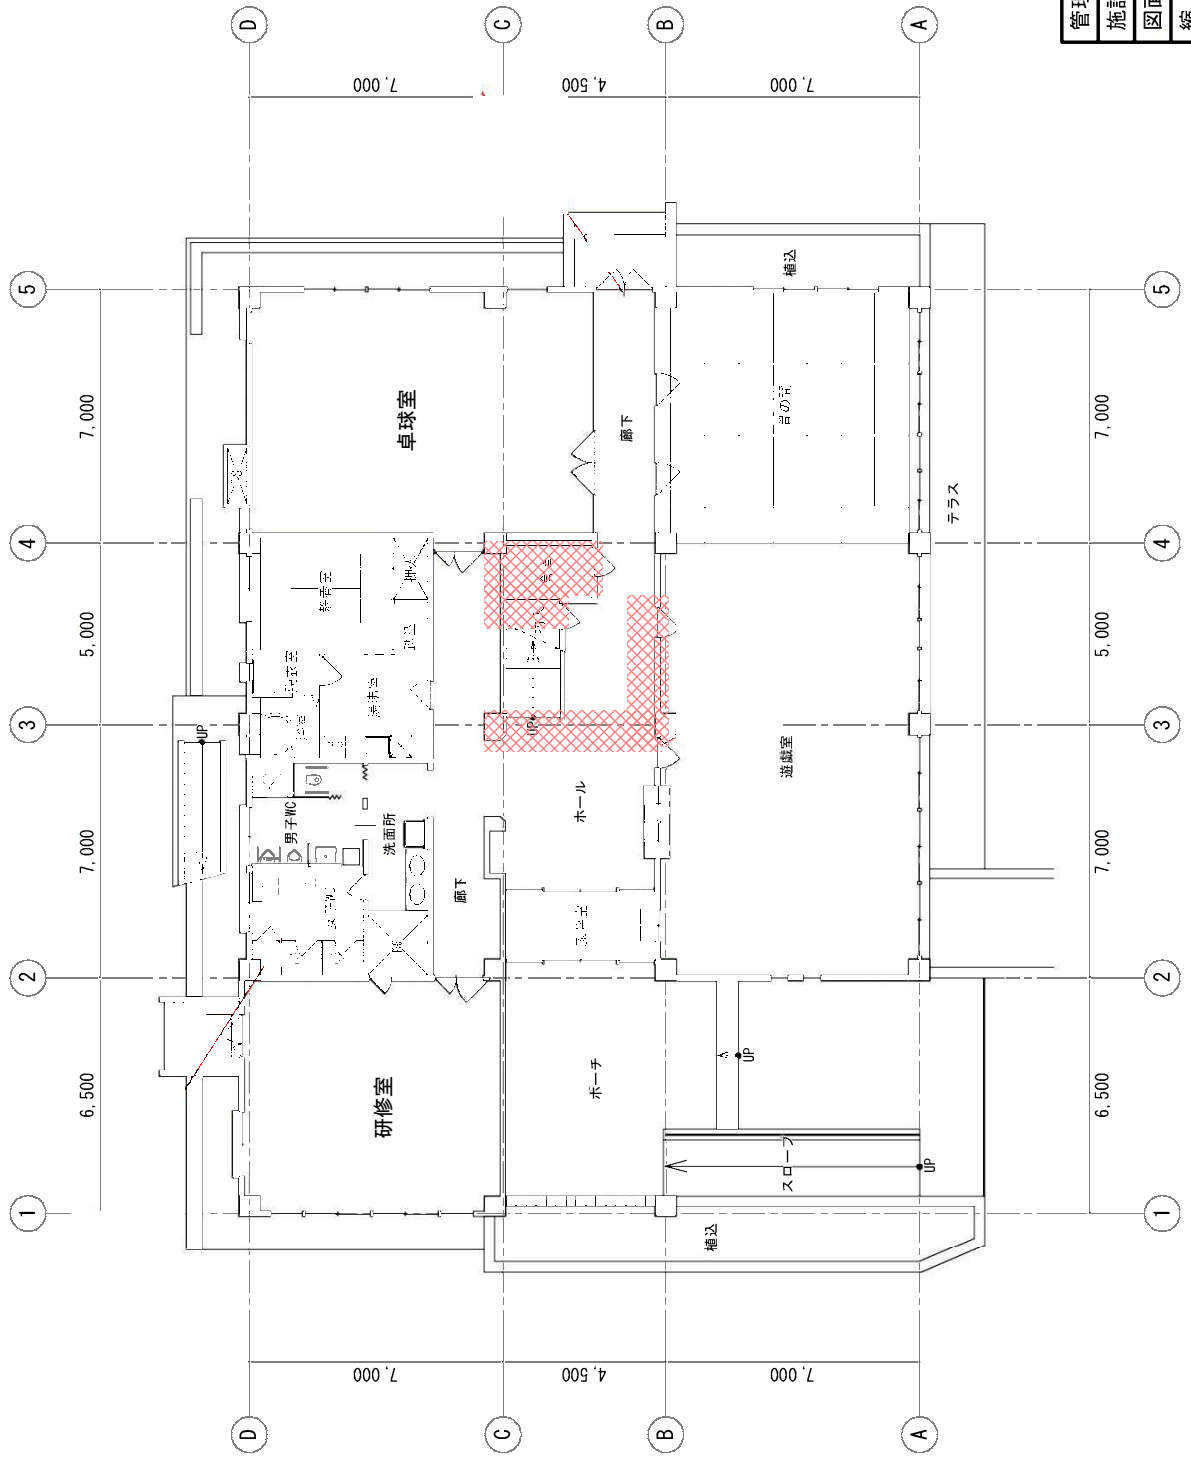

管理番号	187
施設名称	岡山市児童館ゆう遊プラザ
図面番号	3/5
縮尺	1:200
図面名	1階平面図