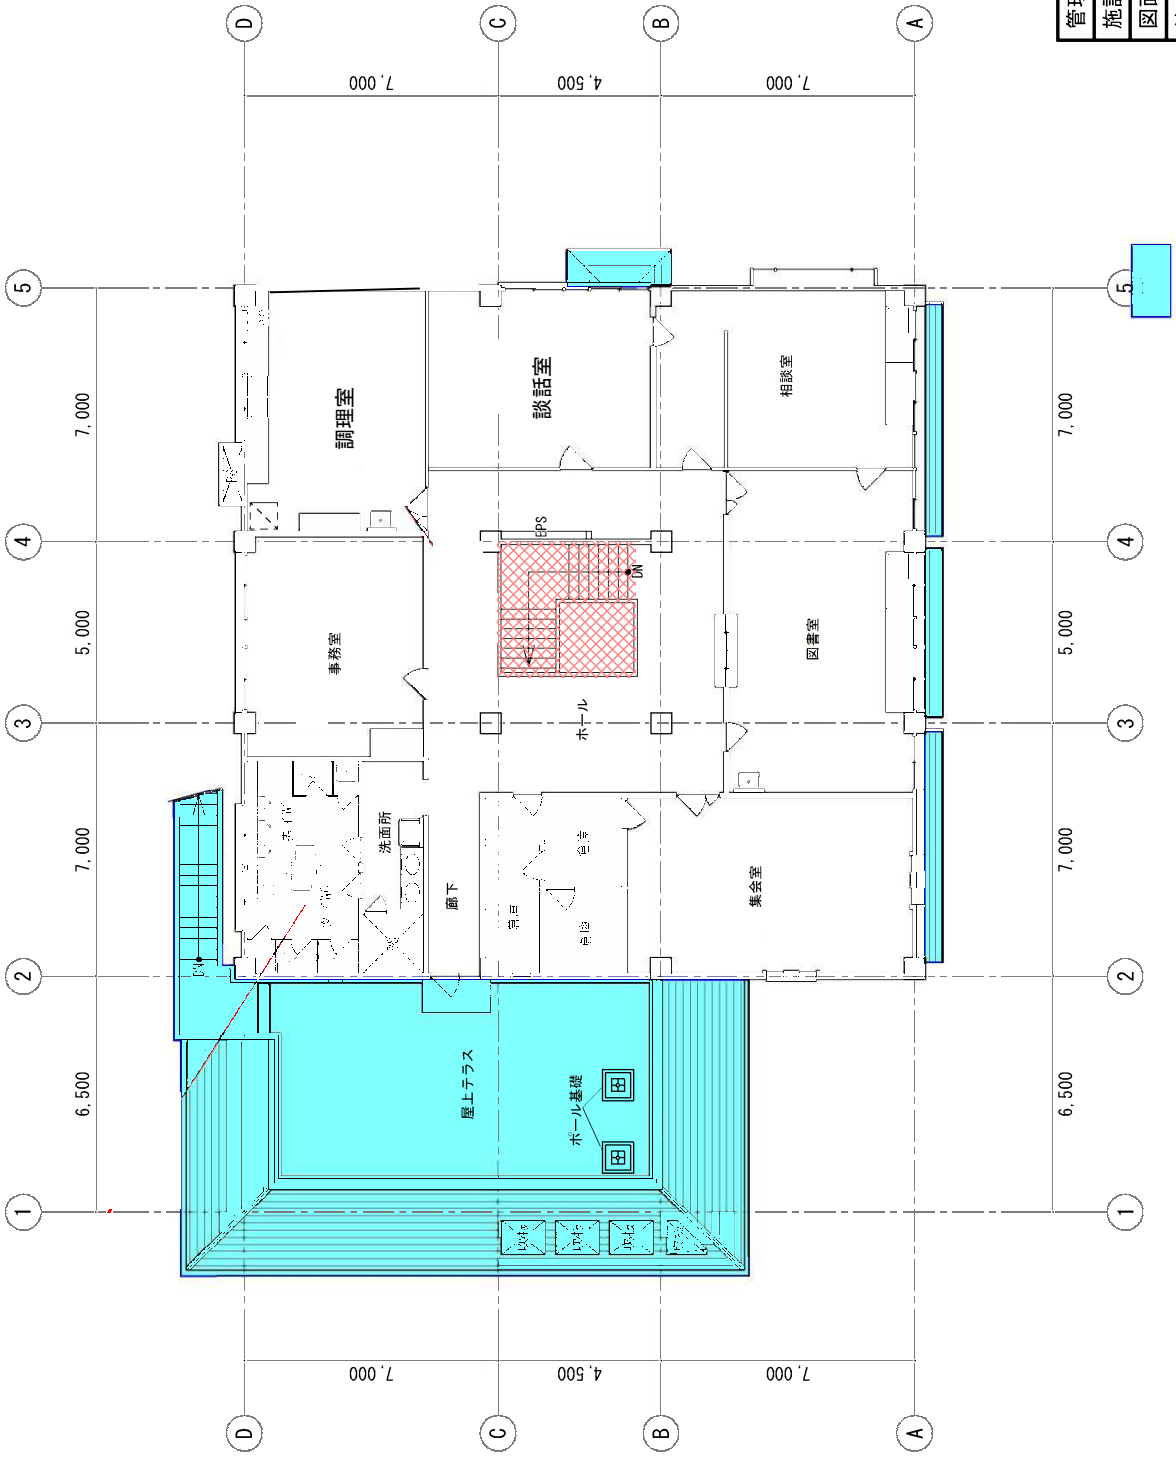

#### 【問い合わせ先】

岡山市 地域子育て支援課 梅垣・石村 直通086-803-1224 内線4758・4761

管理番号	187
施設名称	岡山市児童館ゆう遊プラザ
図面番号	3/5
縮尺	1:200
図面名	1階平面図

管理番号	187
施設名称	岡山市児童館ゆう遊プラザ
図面番号	4/5
縮尺	1:200
図面名	2階平面図

児童館ゆう遊プラザ周辺地図